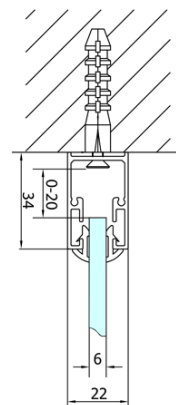

Produktový list

Objednací kód: **EL1990EL3115**

EASY LINE obdélníkový sprchový kout 900x700mm,
skládací dveře, L/P varianta, čiré sklo

Type	EL1970	EL1980	EL1990	EL1910
B	686~726	786~826	886~926	986~1026
C	390	480	550	625