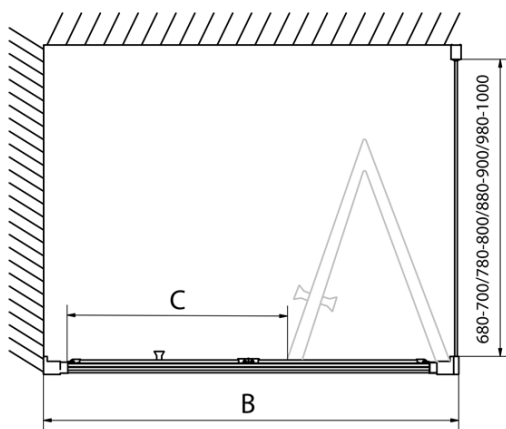

Produktový list

Objednací kód: **EL1990EL3115**

EASY LINE obdélníkový sprchový kout 900x700mm,
skládací dveře, L/P varianta, čiré sklo

Type	EL1970	EL1980	EL1990	EL1910
B	686~726	786~826	886~926	986~1026
C	390	480	550	625