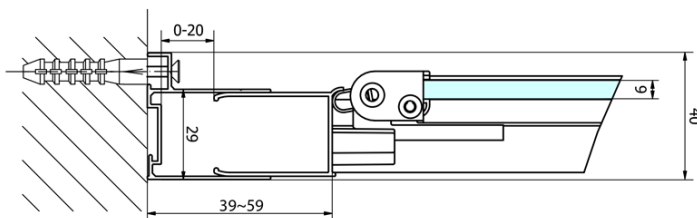

Produktový list

Objednací kód: **EL1990EL3115**

EASY LINE obdélníkový sprchový kout 900x700mm,
skládací dveře, L/P varianta, čiré sklo

Type	EL1970	EL1980	EL1990	EL1910
B	686~726	786~826	886~926	986~1026
C	390	480	550	625