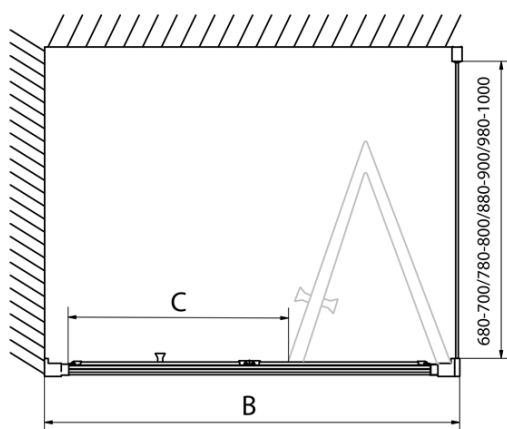

# Produktový list

Objednací kód: **EL1980EL3315**

**EASY LINE** obdélníkový sprchový kout 800x900mm,  
skládací dveře, L/P varianta, čiré sklo

Type	EL1970	EL1980	EL1990	EL1910
B	686~726	786~826	886~926	986~1026
C	390	480	550	625