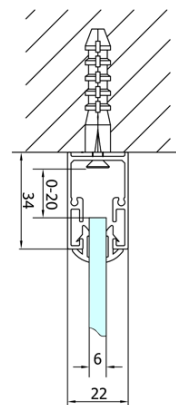

# Produktový list

Objednací kód: **EL1980EL3315**

**EASY LINE** obdélníkový sprchový kout 800x900mm,  
skládací dveře, L/P varianta, čiré sklo

Type	EL1970	EL1980	EL1990	EL1910
B	686~726	786~826	886~926	986~1026
C	390	480	550	625