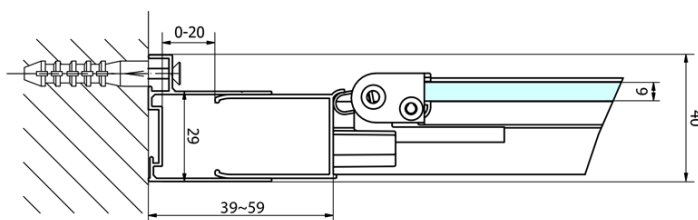

# Produktový list

Objednací kód: **EL1980EL3315**

**EASY LINE** obdélníkový sprchový kout 800x900mm,  
skládací dveře, L/P varianta, čiré sklo

Type	EL1970	EL1980	EL1990	EL1910
B	686~726	786~826	886~926	986~1026
C	390	480	550	625