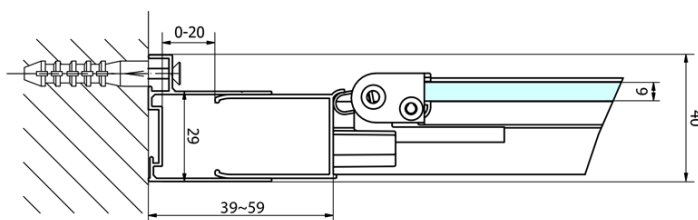

Produktový list

Objednací kód: **EL1980EL3215**

EASY LINE čtvercový sprchový kout 800x800mm, skládací dveře, L/P varianta, čiré sklo

Type	EL1970	EL1980	EL1990	EL1910
B	686~726	786~826	886~926	986~1026
C	390	480	550	625