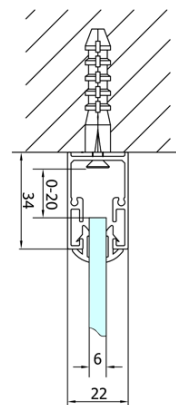

Produktový list

Objednací kód: **EL1980EL3215**

EASY LINE čtvercový sprchový kout 800x800mm, skládací dveře, L/P varianta, čiré sklo

Type	EL1970	EL1980	EL1990	EL1910
B	686~726	786~826	886~926	986~1026
C	390	480	550	625