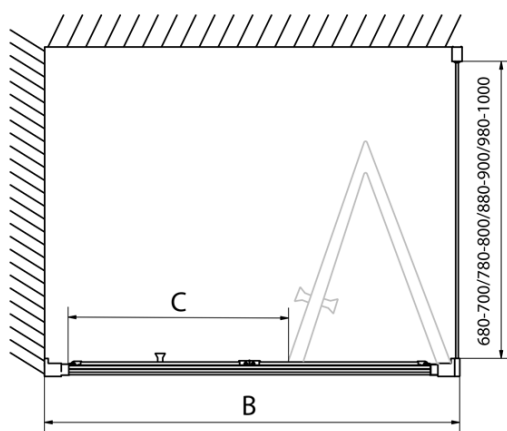

Produktový list

Objednací kód: **EL1980EL3215**

EASY LINE čtvercový sprchový kout 800x800mm, skládací dveře, L/P varianta, čiré sklo

Type	EL1970	EL1980	EL1990	EL1910
B	686~726	786~826	886~926	986~1026
C	390	480	550	625