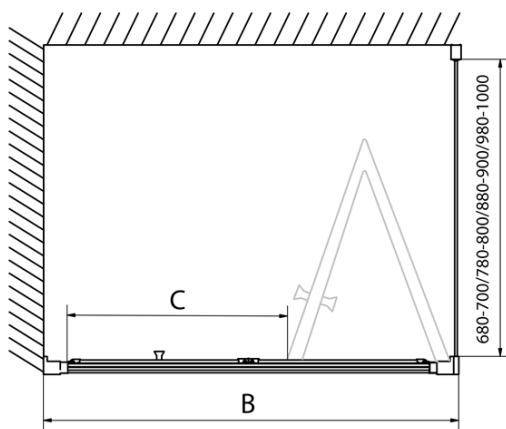

Produktový list

Objednací kód: **EL1980EL3115**

EASY LINE obdélníkový sprchový kout 800x700mm,
skládací dveře, L/P varianta, čiré sklo

Type	EL1970	EL1980	EL1990	EL1910
B	686~726	786~826	886~926	986~1026
C	390	480	550	625