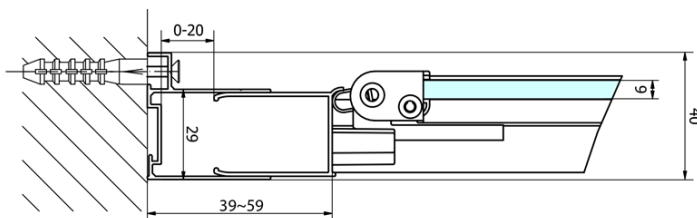

Produktový list

Objednací kód: **EL1980EL3115**

EASY LINE obdélníkový sprchový kout 800x700mm,
skládací dveře, L/P varianta, čiré sklo

Type	EL1970	EL1980	EL1990	EL1910
B	686~726	786~826	886~926	986~1026
C	390	480	550	625