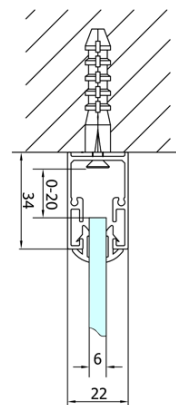

Produktový list

Objednací kód: **EL1970EL3415**

EASY LINE obdélníkový sprchový kout 700x1000mm,
skládací dveře, L/P varianta, čiré sklo

Type	EL1970	EL1980	EL1990	EL1910
B	686~726	786~826	886~926	986~1026
C	390	480	550	625