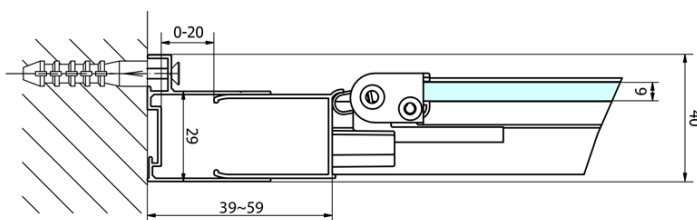

Produktový list

Objednací kód: **EL1970EL3415**

EASY LINE obdélníkový sprchový kout 700x1000mm,
skládací dveře, L/P varianta, čiré sklo

Type	EL1970	EL1980	EL1990	EL1910
B	686~726	786~826	886~926	986~1026
C	390	480	550	625