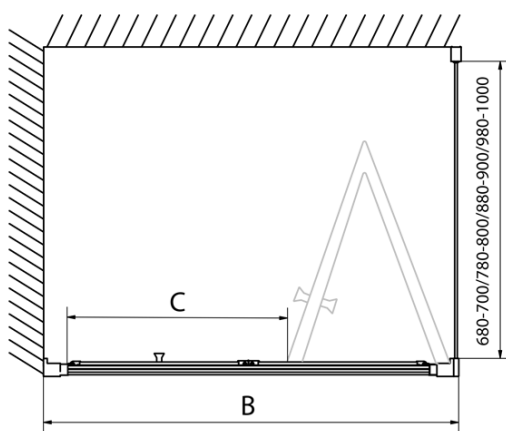

Produktový list

Objednací kód: **EL1970EL3415**

EASY LINE obdélníkový sprchový kout 700x1000mm,
skládací dveře, L/P varianta, čiré sklo

Type	EL1970	EL1980	EL1990	EL1910
B	686~726	786~826	886~926	986~1026
C	390	480	550	625