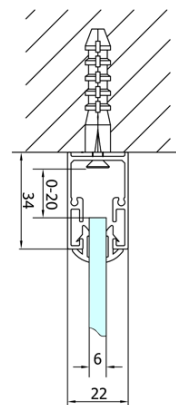

# Produktový list

Objednací kód: **EL1970EL3315**

**EASY LINE** obdélníkový sprchový kout 700x900mm,  
skládací dveře, L/P varianta, čiré sklo

Type	EL1970	EL1980	EL1990	EL1910
B	686~726	786~826	886~926	986~1026
C	390	480	550	625