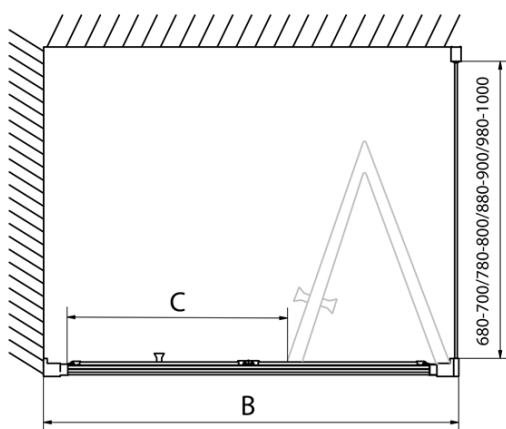

# Produktový list

Objednací kód: **EL1970EL3315**

**EASY LINE** obdélníkový sprchový kout 700x900mm,  
skládací dveře, L/P varianta, čiré sklo

Type	EL1970	EL1980	EL1990	EL1910
B	686~726	786~826	886~926	986~1026
C	390	480	550	625