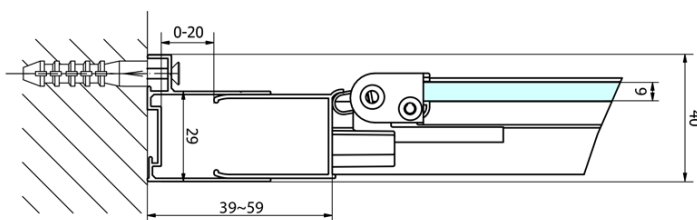

# Produktový list

Objednací kód: **EL1970EL3315**

**EASY LINE** obdélníkový sprchový kout 700x900mm,  
skládací dveře, L/P varianta, čiré sklo

Type	EL1970	EL1980	EL1990	EL1910
B	686~726	786~826	886~926	986~1026
C	390	480	550	625