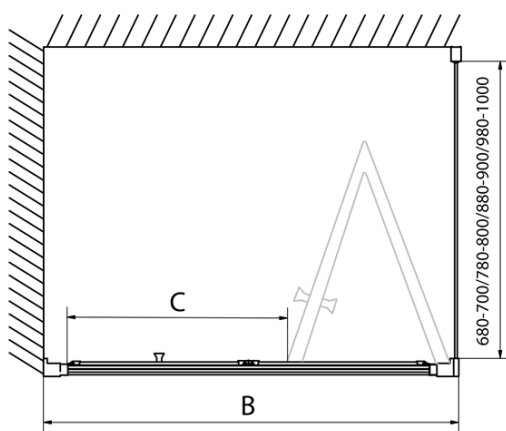

Produktový list

Objednací kód: **EL1970EL3215**

EASY LINE obdélníkový sprchový kout 700x800mm,
skládací dveře, L/P varianta, čiré sklo

Type	EL1970	EL1980	EL1990	EL1910
B	686~726	786~826	886~926	986~1026
C	390	480	550	625