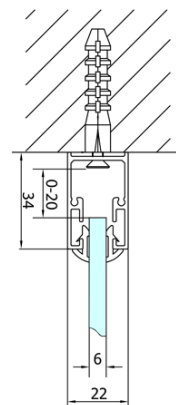

Produktový list

Objednací kód: **EL1970EL3215**

EASY LINE obdélníkový sprchový kout 700x800mm,
skládací dveře, L/P varianta, čiré sklo

Type	EL1970	EL1980	EL1990	EL1910
B	686~726	786~826	886~926	986~1026
C	390	480	550	625