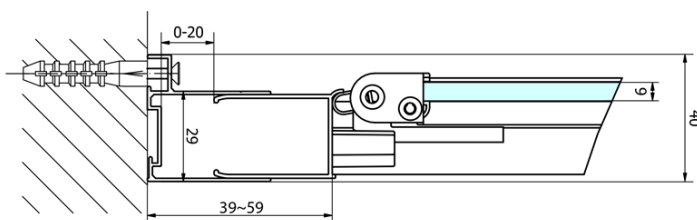

Produktový list

Objednací kód: **EL1970EL3215**

EASY LINE obdélníkový sprchový kout 700x800mm,
skládací dveře, L/P varianta, čiré sklo

Type	EL1970	EL1980	EL1990	EL1910
B	686~726	786~826	886~926	986~1026
C	390	480	550	625