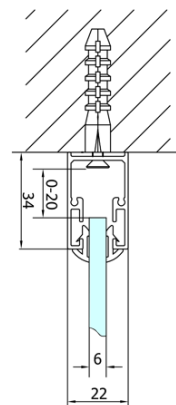

# Produktový list

Objednací kód: **EL1970EL3115**

**EASY LINE** čtvercový sprchový kout 700x700mm, skládací dveře, L/P varianta, čiré sklo

Type	EL1970	EL1980	EL1990	EL1910
B	686~726	786~826	886~926	986~1026
C	390	480	550	625