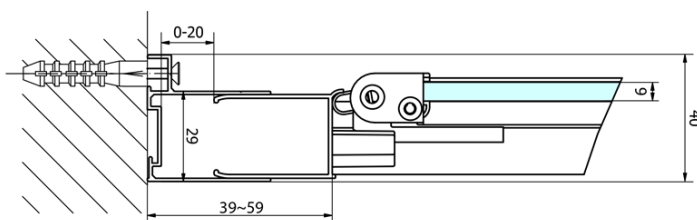

# Produktový list

Objednací kód: **EL1970EL3115**

**EASY LINE** čtvercový sprchový kout 700x700mm, skládací dveře, L/P varianta, čiré sklo

Type	EL1970	EL1980	EL1990	EL1910
B	686~726	786~826	886~926	986~1026
C	390	480	550	625