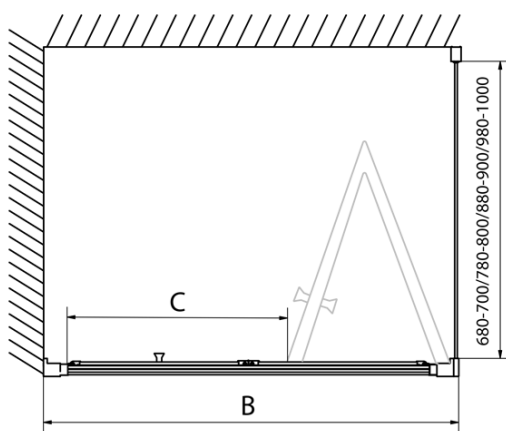

# Produktový list

Objednací kód: **EL1970EL3115**

**EASY LINE** čtvercový sprchový kout 700x700mm, skládací dveře, L/P varianta, čiré sklo

Type	EL1970	EL1980	EL1990	EL1910
B	686~726	786~826	886~926	986~1026
C	390	480	550	625