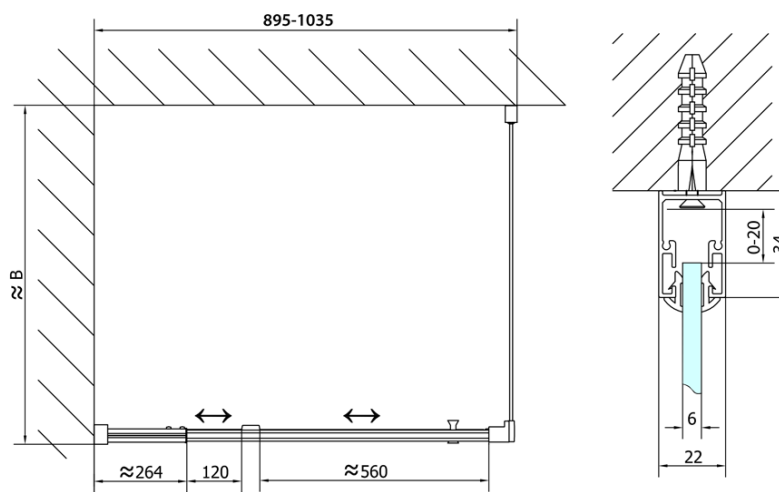

Produktový list

Objednací kód: **EL1738EL3438**

EASY LINE obdélník/čtverec sprchový kout pivot dveře
900-1000x1000mm L/P variant, brick sklo

	B
EL1738-EL3138	680-700
EL1738-EL3238	780-800
EL1738-EL3338	880-900
EL1738-EL3438	980-1000