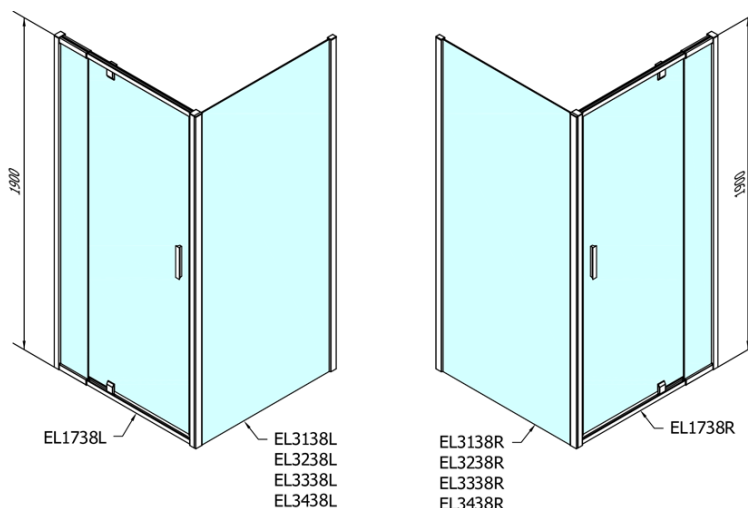

Produktový list

Objednací kód: **EL1738EL3438**

EASY LINE obdélník/čtverec sprchový kout pivot dveře
900-1000x1000mm L/P variant, brick sklo

	B
EL1738-EL3138	680-700
EL1738-EL3238	780-800
EL1738-EL3338	880-900
EL1738-EL3438	980-1000