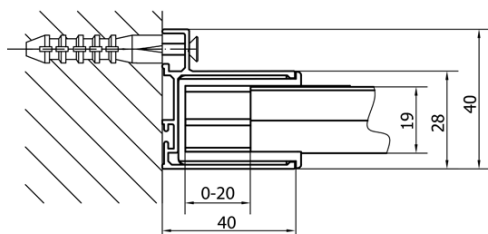

Produktový list

Objednací kód: **EL1738EL3438**

EASY LINE obdélník/čtverec sprchový kout pivot dveře
900-1000x1000mm L/P variant, brick sklo

	B
EL1738-EL3138	680-700
EL1738-EL3238	780-800
EL1738-EL3338	880-900
EL1738-EL3438	980-1000