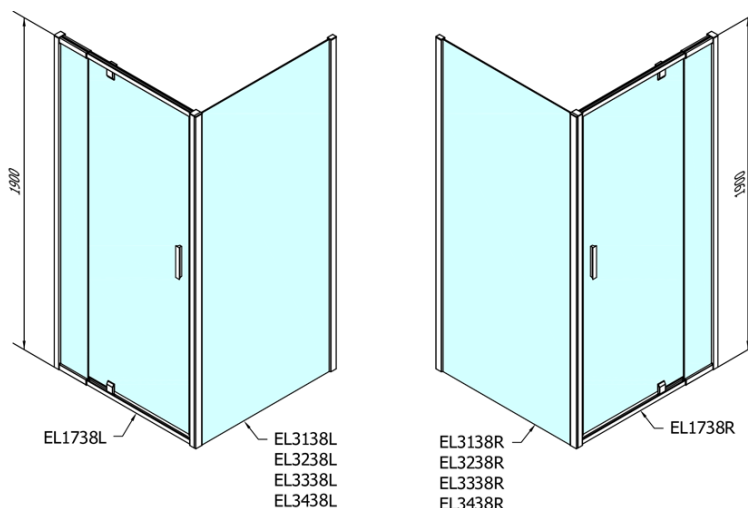

Produktový list

Objednací kód: **EL1738EL3338**

EASY LINE obdélník/čtverec sprchový kout pivot dveře
900-1000x900mm L/P varianta, brick sklo

	B
EL1738-EL3138	680-700
EL1738-EL3238	780-800
EL1738-EL3338	880-900
EL1738-EL3438	980-1000