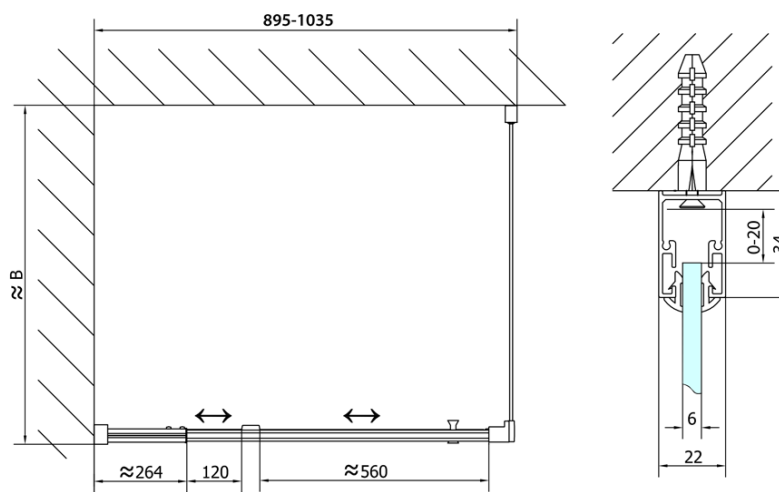

Produktový list

Objednací kód: **EL1738EL3338**

EASY LINE obdélník/čtverec sprchový kout pivot dveře
900-1000x900mm L/P varianta, brick sklo

	B
EL1738-EL3138	680-700
EL1738-EL3238	780-800
EL1738-EL3338	880-900
EL1738-EL3438	980-1000