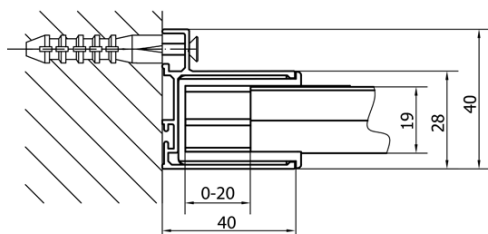

Produktový list

Objednací kód: **EL1738EL3338**

EASY LINE obdélník/čtverec sprchový kout pivot dveře
900-1000x900mm L/P varianta, brick sklo

	B
EL1738-EL3138	680-700
EL1738-EL3238	780-800
EL1738-EL3338	880-900
EL1738-EL3438	980-1000