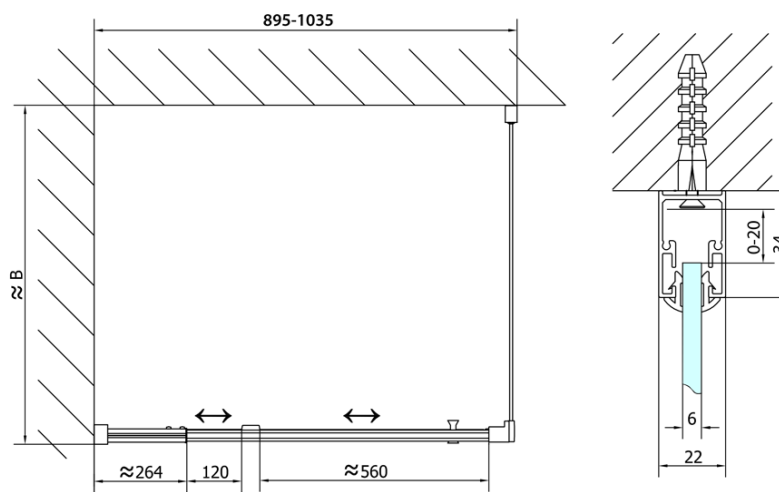

Produktový list

Objednací kód: **EL1738EL3138**

EASY LINE obdélníkový sprchový kout pivot dveře 900-1000x700mm L/P varianta, brick sklo

	B
EL1738-EL3138	680-700
EL1738-EL3238	780-800
EL1738-EL3338	880-900
EL1738-EL3438	980-1000