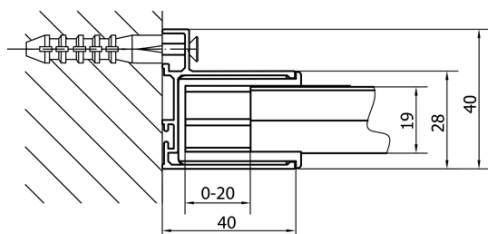

Produktový list

Objednací kód: **EL1738EL3138**

EASY LINE obdélníkový sprchový kout pivot dveře 900-1000x700mm L/P varianta, brick sklo

	B
EL1738-EL3138	680-700
EL1738-EL3238	780-800
EL1738-EL3338	880-900
EL1738-EL3438	980-1000