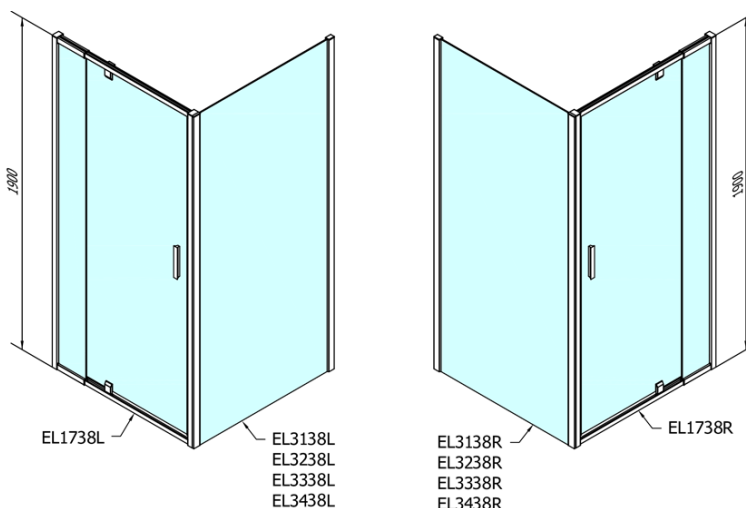

Produktový list

Objednací kód: **EL1738EL3138**

EASY LINE obdélníkový sprchový kout pivot dveře 900-1000x700mm L/P varianta, brick sklo

	B
EL1738-EL3138	680-700
EL1738-EL3238	780-800
EL1738-EL3338	880-900
EL1738-EL3438	980-1000