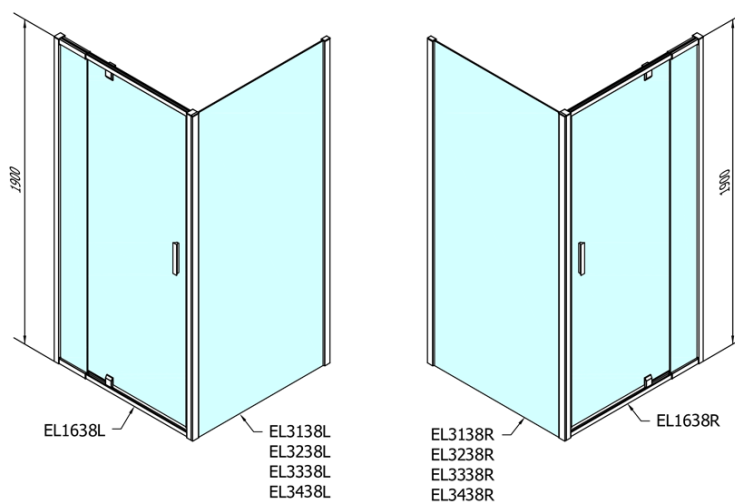

# Produktový list

Objednací kód: **EL1638EL3438**

**EASY LINE** obdélníkový sprchový kout pivot dveře 800-900x1000mm L/P varianta, brick sklo

	B
EL1638-EL3138	680-700
EL1638-EL3238	780-800
EL1638-EL3338	880-900
EL1638-EL3438	980-1000