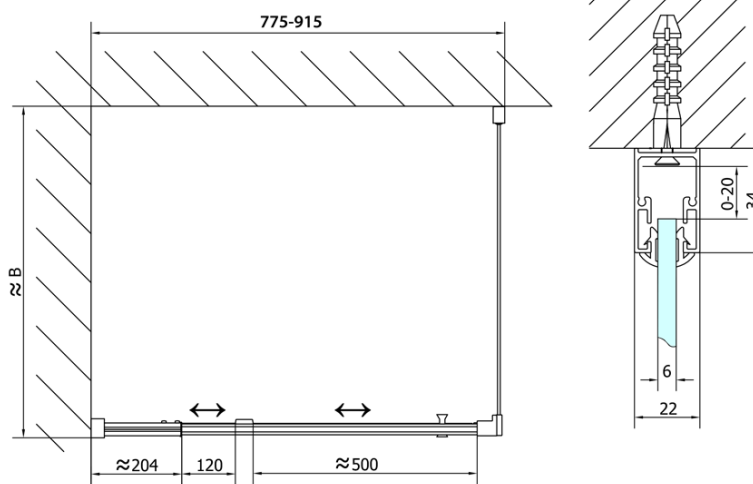

# Produktový list

Objednací kód: **EL1638EL3438**

**EASY LINE** obdélníkový sprchový kout pivot dveře 800-900x1000mm L/P varianta, brick sklo

	B
EL1638-EL3138	680-700
EL1638-EL3238	780-800
EL1638-EL3338	880-900
EL1638-EL3438	980-1000