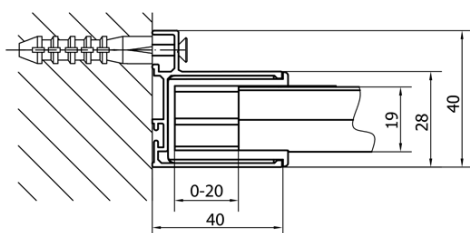

# Produktový list

Objednací kód: **EL1638EL3438**

**EASY LINE** obdélníkový sprchový kout pivot dveře 800-900x1000mm L/P varianta, brick sklo

	B
EL1638-EL3138	680-700
EL1638-EL3238	780-800
EL1638-EL3338	880-900
EL1638-EL3438	980-1000