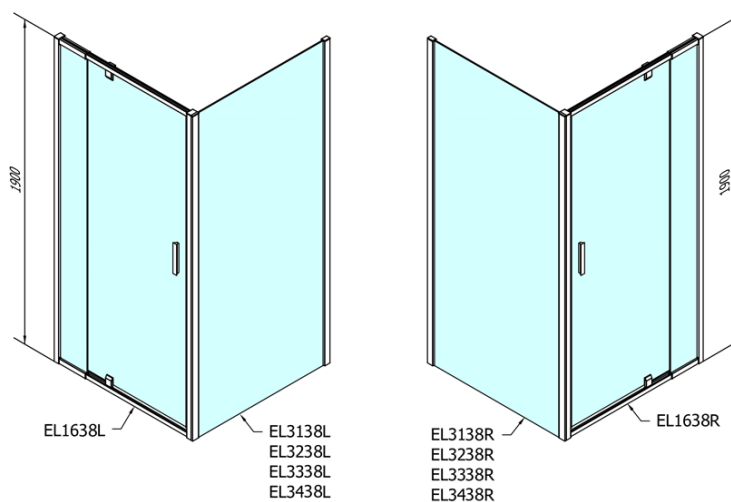

Produktový list

Objednací kód: **EL1638EL3338**

EASY LINE obdélník/čtverec sprchový kout pivot dveře
800-900x900mm L/P varianta, sklo Brick

	B
EL1638-EL3138	680-700
EL1638-EL3238	780-800
EL1638-EL3338	880-900
EL1638-EL3438	980-1000