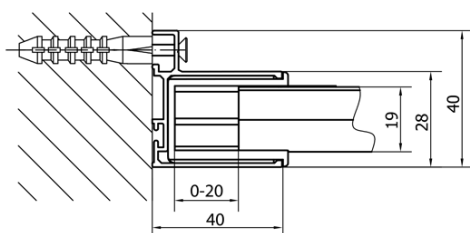

Produktový list

Objednací kód: **EL1638EL3338**

EASY LINE obdélník/čtverec sprchový kout pivot dveře
800-900x900mm L/P varianta, sklo Brick

	B
EL1638-EL3138	680-700
EL1638-EL3238	780-800
EL1638-EL3338	880-900
EL1638-EL3438	980-1000