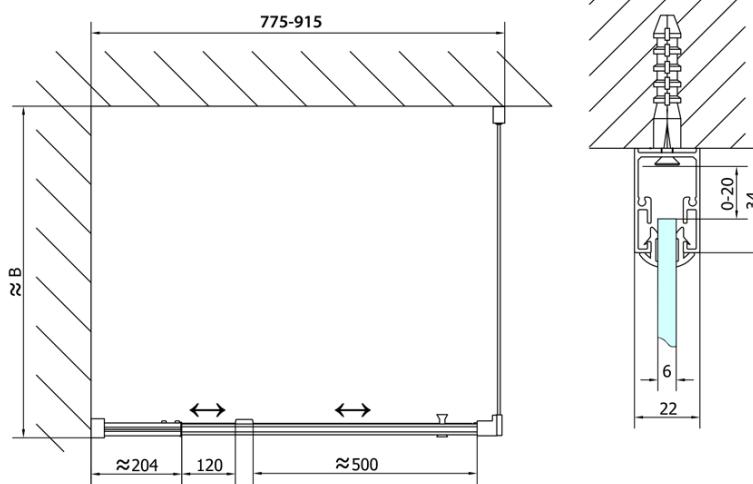

Produktový list

Objednací kód: **EL1638EL3338**

EASY LINE obdélník/čtverec sprchový kout pivot dveře
800-900x900mm L/P varianta, sklo Brick

	B
EL1638-EL3138	680-700
EL1638-EL3238	780-800
EL1638-EL3338	880-900
EL1638-EL3438	980-1000