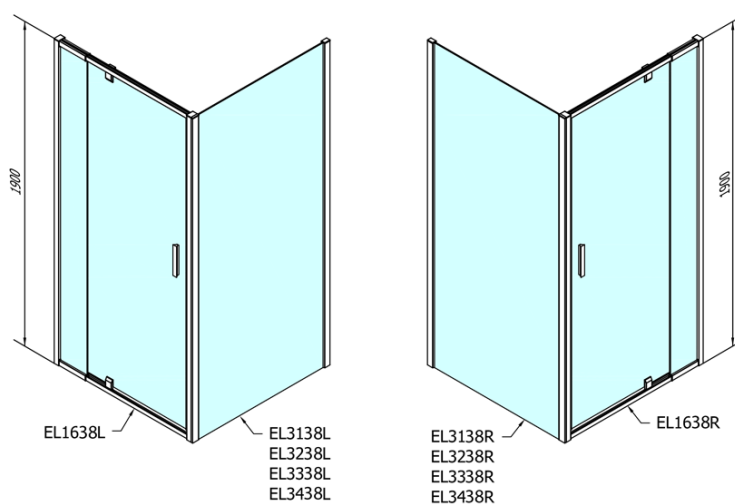

# Produktový list

Objednací kód: **EL1638EL3238**

**EASY LINE** obdélník/čtverec sprchový kout pivot dveře  
800-900x800mm L/P varianta, sklo Brick

	B
EL1638-EL3138	680-700
EL1638-EL3238	780-800
EL1638-EL3338	880-900
EL1638-EL3438	980-1000