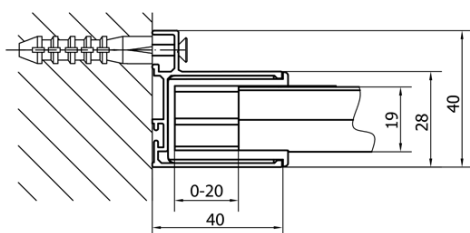

# Produktový list

Objednací kód: **EL1638EL3238**

**EASY LINE** obdélník/čtverec sprchový kout pivot dveře  
800-900x800mm L/P varianta, sklo Brick

	B
EL1638-EL3138	680-700
EL1638-EL3238	780-800
EL1638-EL3338	880-900
EL1638-EL3438	980-1000