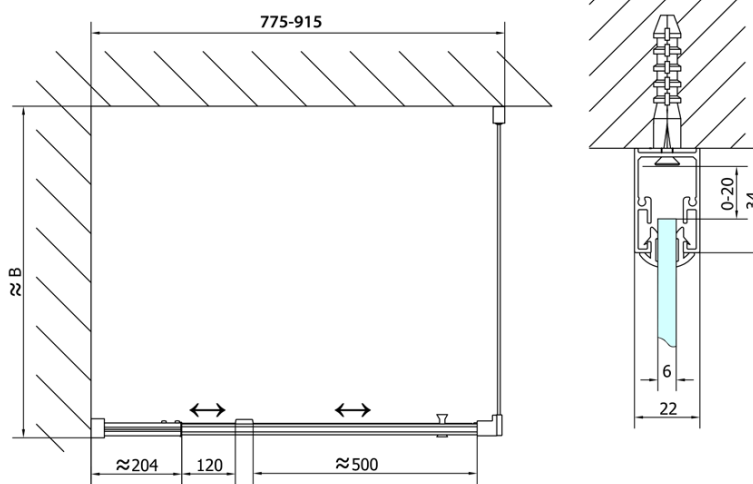

# Produktový list

Objednací kód: **EL1638EL3238**

**EASY LINE** obdélník/čtverec sprchový kout pivot dveře  
800-900x800mm L/P varianta, sklo Brick

	B
EL1638-EL3138	680-700
EL1638-EL3238	780-800
EL1638-EL3338	880-900
EL1638-EL3438	980-1000