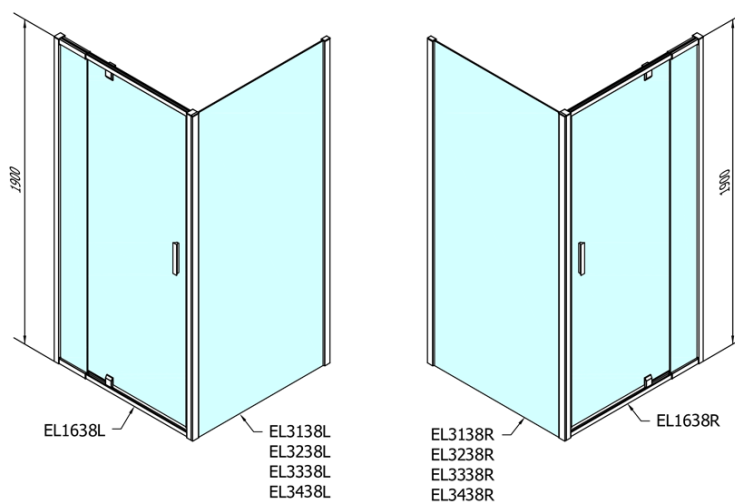

Produktový list

Objednací kód: **EL1638EL3138**

EASY LINE obdélníkový sprchový kout pivot dveře 800-900x700mm L/P varianta, sklo Brick

	B
EL1638-EL3138	680-700
EL1638-EL3238	780-800
EL1638-EL3338	880-900
EL1638-EL3438	980-1000