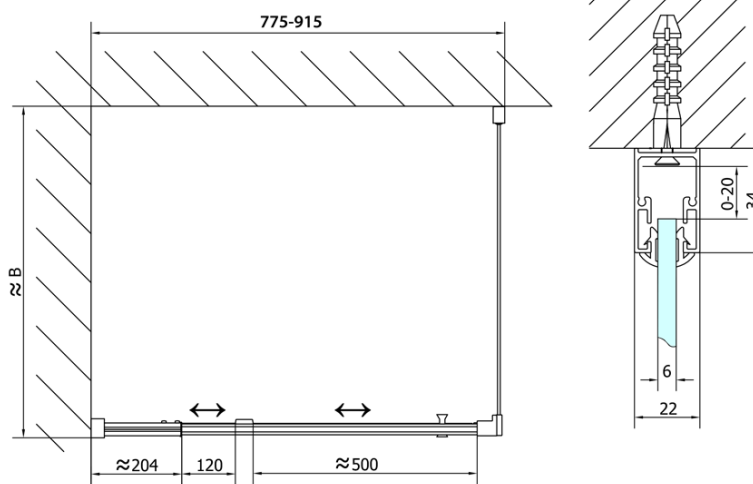

Produktový list

Objednací kód: **EL1638EL3138**

EASY LINE obdélníkový sprchový kout pivot dveře 800-900x700mm L/P varianta, sklo Brick

	B
EL1638-EL3138	680-700
EL1638-EL3238	780-800
EL1638-EL3338	880-900
EL1638-EL3438	980-1000