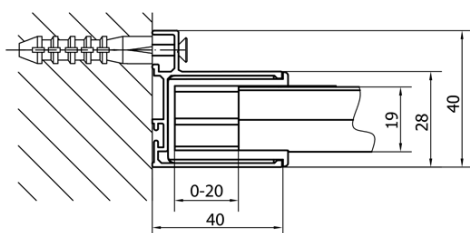

Produktový list

Objednací kód: **EL1638EL3138**

EASY LINE obdélníkový sprchový kout pivot dveře 800-900x700mm L/P varianta, sklo Brick

	B
EL1638-EL3138	680-700
EL1638-EL3238	780-800
EL1638-EL3338	880-900
EL1638-EL3438	980-1000