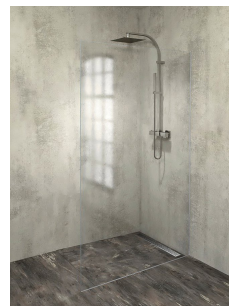

# Produktový list

Objednací kód: **AL2112**

**ARCHITEX LINE** sada pro uchycení skla, podlaha-stěna,  
max. š. 1200mm, leštěný hliník

$L1 = \text{MAX } 1195$
$L = L1 + 5$