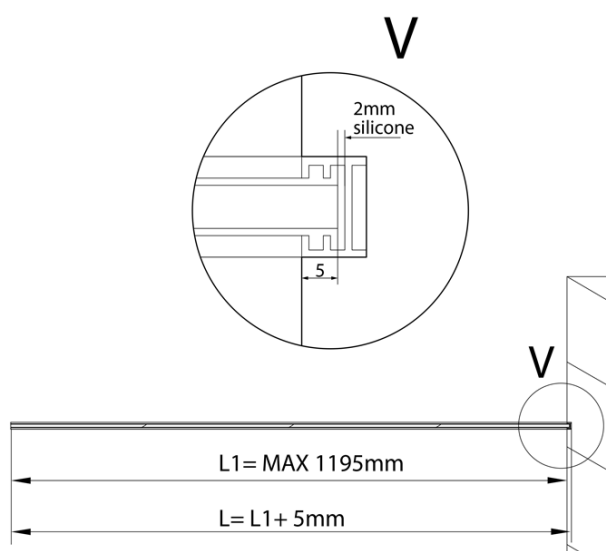

# Produktový list

Objednací kód: **AL2112**

**ARCHITEX LINE** sada pro uchycení skla, podlaha-stěna,  
max. š. 1200mm, leštěný hliník

$L1 = \text{MAX } 1195$
$L = L1 + 5$