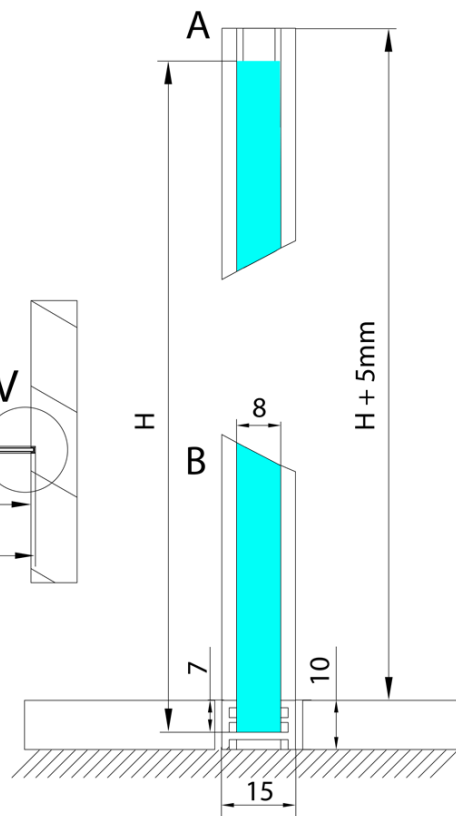

# Produktový list

Objednací kód: **AL2112**

**ARCHITEX LINE** sada pro uchycení skla, podlaha-stěna,  
max. š. 1200mm, leštěný hliník

$L1 = \text{MAX } 1195$
$L = L1 + 5$