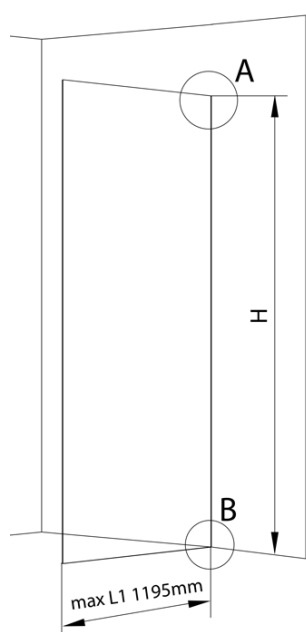

# Produktový list

Objednací kód: **AL2112**

**ARCHITEX LINE** sada pro uchycení skla, podlaha-stěna,  
max. š. 1200mm, leštěný hliník

$L1 = \text{MAX } 1195$
$L = L1 + 5$