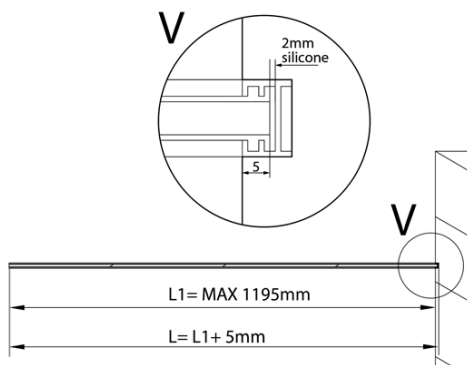

Produktový list

Objednací kód: **AL2812**

ARCHITEX LINE sada pro uchycení skla, podlaha-stěna-
strop, max. š. 1200mm, leštěný hliník

L1=MAX 1195	H1=MAX 2600
L=L1+5=1200	H=H1-10=2590