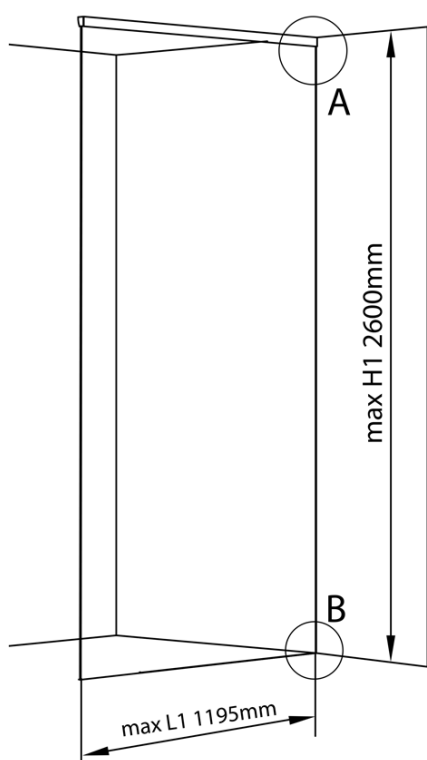

Produktový list

Objednací kód: **AL2812**

ARCHITEX LINE sada pro uchycení skla, podlaha-stěna-
strop, max. š. 1200mm, leštěný hliník

L1=MAX 1195	H1=MAX 2600
L=L1+5=1200	H=H1-10=2590