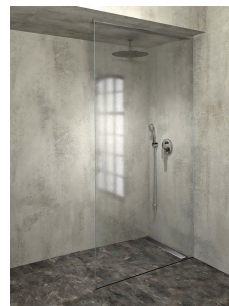

Produktový list

Objednací kód: **AL2812**

ARCHITEX LINE sada pro uchycení skla, podlaha-stěna-
strop, max. š. 1200mm, leštěný hliník

L1=MAX 1195	H1=MAX 2600
L=L1+5=1200	H=H1-10=2590