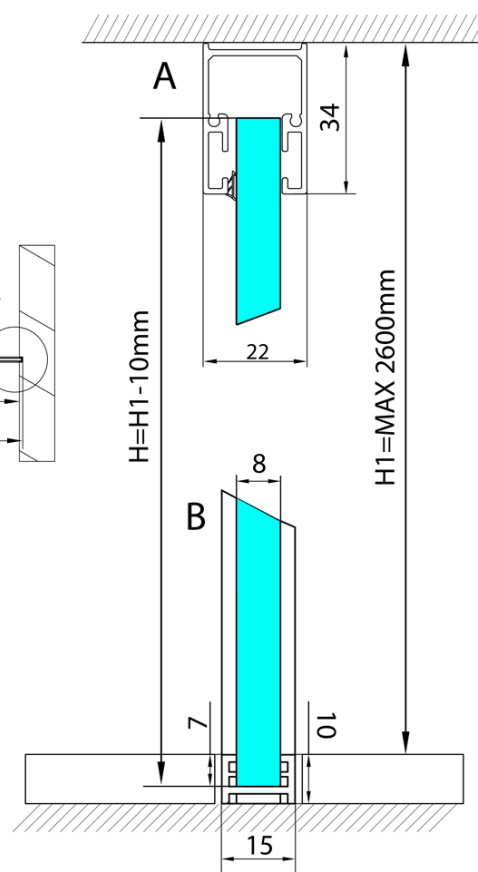

Produktový list

Objednací kód: **AL2812**

ARCHITEX LINE sada pro uchycení skla, podlaha-stěna-
strop, max. š. 1200mm, leštěný hliník

L1=MAX 1195	H1=MAX 2600
L=L1+5=1200	H=H1-10=2590