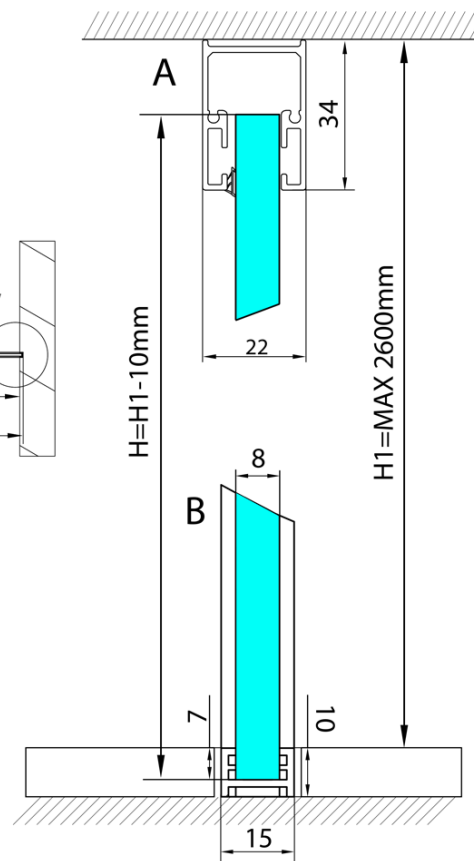

# Produktový list

Objednací kód: **AL2816**

**ARCHITEX LINE** sada pro uchycení skla, podlaha-stěna-strop, max. š. 1600mm, leštěný hliník

L1=MAX 1595	H1=MAX 2600
L=L1+5=1600	H=H1-10=2590