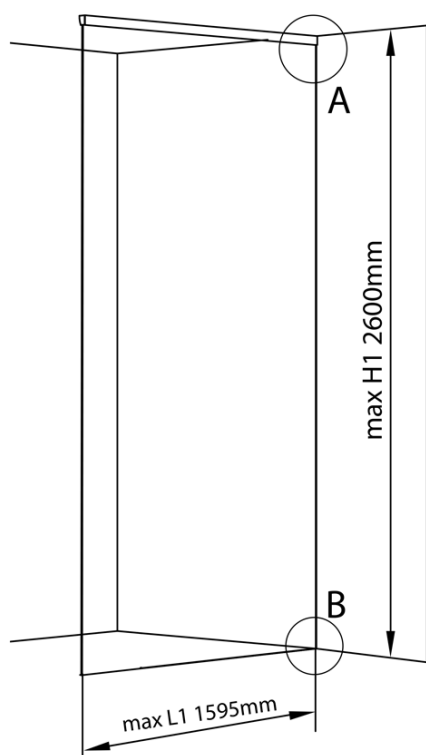

# Produktový list

Objednací kód: **AL2816**

**ARCHITEX LINE** sada pro uchycení skla, podlaha-stěna-strop, max. š. 1600mm, leštěný hliník

L1=MAX 1595	H1=MAX 2600
L=L1+5=1600	H=H1-10=2590