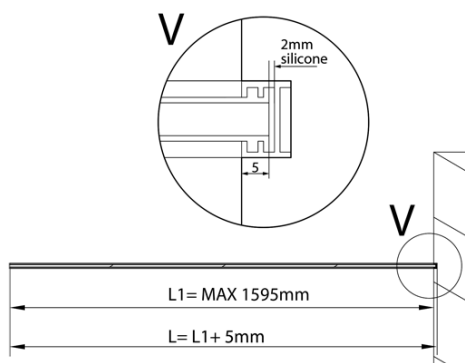

# Produktový list

Objednací kód: **AL2816**

**ARCHITEX LINE** sada pro uchycení skla, podlaha-stěna-strop, max. š. 1600mm, leštěný hliník

L1=MAX 1595	H1=MAX 2600
L=L1+5=1600	H=H1-10=2590