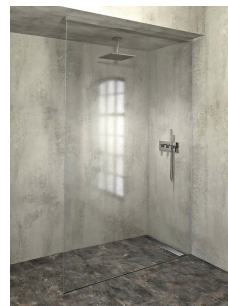

# Produktový list

Objednací kód: **AL2816**

**ARCHITEX LINE** sada pro uchycení skla, podlaha-stěna-strop, max. š. 1600mm, leštěný hliník

L1=MAX 1595	H1=MAX 2600
L=L1+5=1600	H=H1-10=2590