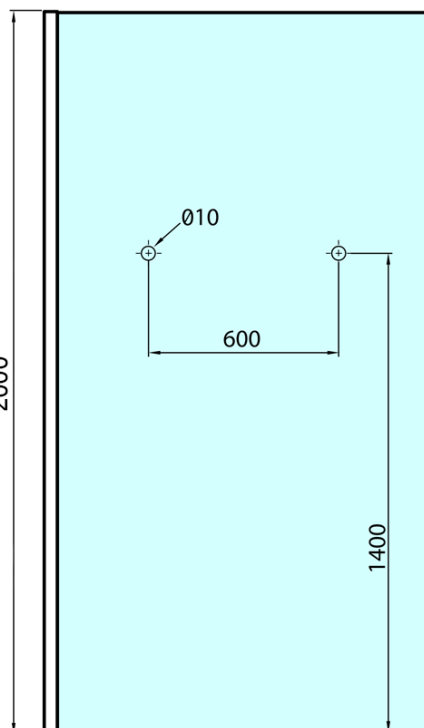

Produktový list

Objednací kód: **MS1-90-D**

MODULAR SHOWER jednodílná zástěna pevná k instalaci na zeď, s otvory na držák ručníků, 900 mm

ARTICLE	A
MS1-90D	876-901
MS1-100D	976-1001