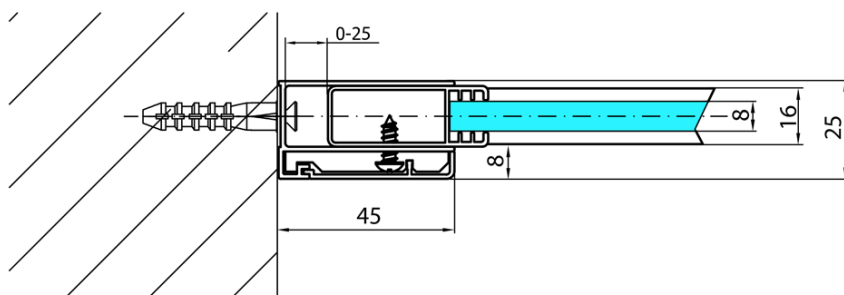

Produktový list

Objednací kód: **MS1-90-D**

MODULAR SHOWER jednodílná zástěna pevná k instalaci na zeď, s otvory na držák ručníků, 900 mm

ARTICLE	A
MS1-90D	876-901
MS1-100D	976-1001