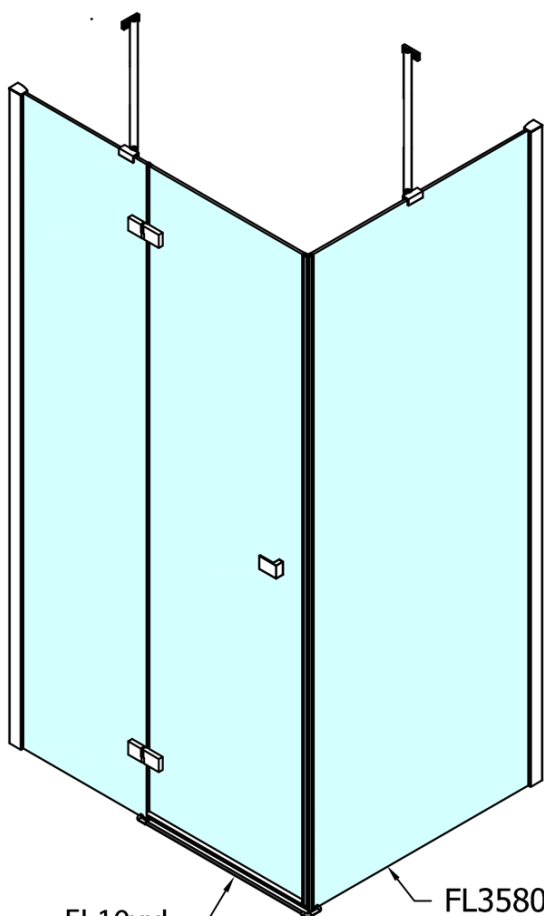

Produktový list

Objednací kód: **FL1115LFL3580**

FORTIS LINE obdélníkový sprchový kout 1500x800 mm, L varianta

FL10xxL
FL11xxL

FL3580
FL3590
FL3510

FL3580
FL3590
FL3510

FL10xxR
FL11xxR

Dveře	A (mm)	B (mm)	C (mm)
FL1080	785-801	≈ 200	779-795
FL1090	885-901	≈ 300	879-895
FL1010	985-1001	≈ 400	979-995
FL1011	1085-1101	≈ 500	1079-1095
FL1012	1185-1201	≈ 600	1179-1195
FL1113	1285-1301	≈ 700	1279-1295
FL1114	1385-1401	≈ 800	1379-1395
FL1115	1485-1501	≈ 900	1479-1495

Boční stěna	E	D
FL3580	785-801	779-795
FL3590	885-901	879-895
FL3510	985-1001	979-995

Stavební připravenost pro montáž na dlažbu
 kóty x,y = Rozměr k vnitřní straně skla

Construction readiness for floor mounting
 dimensions x, y = Dimension to the inside of the glass

Dveře	X (mm)	B (mm)
FL1080	768	≈ 200
FL1090	868	≈ 300
FL1010	968	≈ 400
FL1011	1068	≈ 500
FL1012	1168	≈ 600
FL1113	1268	≈ 700
FL1114	1368	≈ 800
FL1115	1468	≈ 900

Boční stěna	Y
FL3580	768
FL3590	868
FL3510	968
FL3511	1068
FL3512	1168