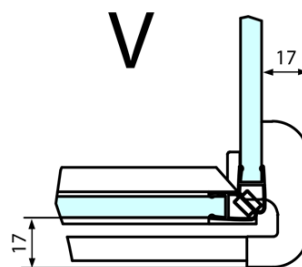

Produktový list

Objednací kód: **FL1115LFL3580**

FORTIS LINE obdélníkový sprchový kout 1500x800 mm, L varianta

FL10xxL
FL11xxL

FL3580
FL3590
FL3510

FL3580
FL3590
FL3510

FL10xxR
FL11xxR

Dveře	A (mm)	B (mm)	C (mm)
FL1080	785-801	≈ 200	779-795
FL1090	885-901	≈ 300	879-895
FL1010	985-1001	≈ 400	979-995
FL1011	1085-1101	≈ 500	1079-1095
FL1012	1185-1201	≈ 600	1179-1195
FL1113	1285-1301	≈ 700	1279-1295
FL1114	1385-1401	≈ 800	1379-1395
FL1115	1485-1501	≈ 900	1479-1495

Boční stěna	E	D
FL3580	785-801	779-795
FL3590	885-901	879-895
FL3510	985-1001	979-995

Stavební připravenost pro montáž na dlažbu
 kóty x,y = Rozměr k vnitřní straně skla

Construction readiness for floor mounting
 dimensions x, y = Dimension to the inside of the glass

Dveře	X (mm)	B (mm)
FL1080	768	≈ 200
FL1090	868	≈ 300
FL1010	968	≈ 400
FL1011	1068	≈ 500
FL1012	1168	≈ 600
FL1113	1268	≈ 700
FL1114	1368	≈ 800
FL1115	1468	≈ 900

Boční stěna	Y
FL3580	768
FL3590	868
FL3510	968
FL3511	1068
FL3512	1168