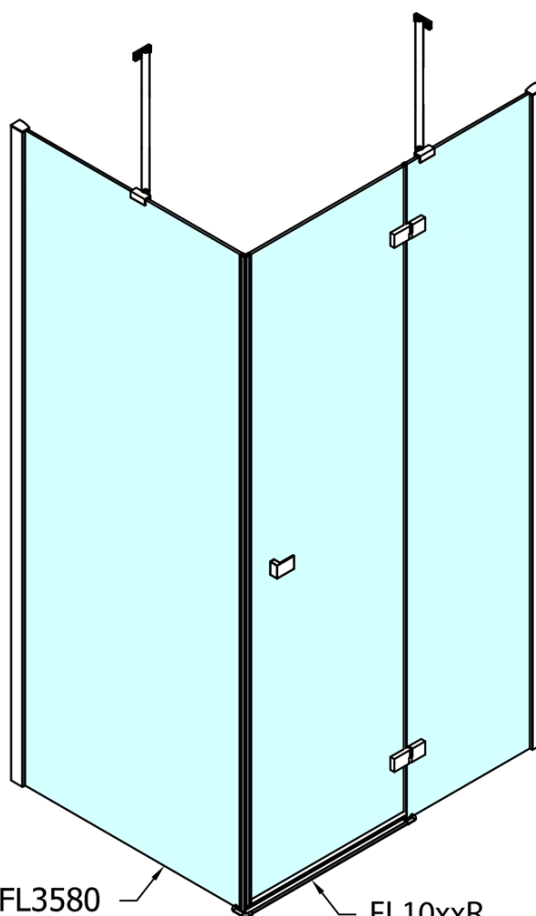

Produktový list

Objednací kód: **FL1115LFL3580**

FORTIS LINE obdélníkový sprchový kout 1500x800 mm, L varianta

FL10xxL
FL11xxL

FL3580
FL3590
FL3510

FL3580
FL3590
FL3510

FL10xxR
FL11xxR

Dveře	A (mm)	B (mm)	C (mm)
FL1080	785-801	≈ 200	779-795
FL1090	885-901	≈ 300	879-895
FL1010	985-1001	≈ 400	979-995
FL1011	1085-1101	≈ 500	1079-1095
FL1012	1185-1201	≈ 600	1179-1195
FL1113	1285-1301	≈ 700	1279-1295
FL1114	1385-1401	≈ 800	1379-1395
FL1115	1485-1501	≈ 900	1479-1495

Boční stěna	E	D
FL3580	785-801	779-795
FL3590	885-901	879-895
FL3510	985-1001	979-995

Stavební připravenost pro montáž na dlažbu
 kóty x,y = Rozměr k vnitřní straně skla

Construction readiness for floor mounting
 dimensions x, y = Dimension to the inside of the glass

Dveře	X (mm)	B (mm)
FL1080	768	≈ 200
FL1090	868	≈ 300
FL1010	968	≈ 400
FL1011	1068	≈ 500
FL1012	1168	≈ 600
FL1113	1268	≈ 700
FL1114	1368	≈ 800
FL1115	1468	≈ 900

Boční stěna	Y
FL3580	768
FL3590	868
FL3510	968
FL3511	1068
FL3512	1168