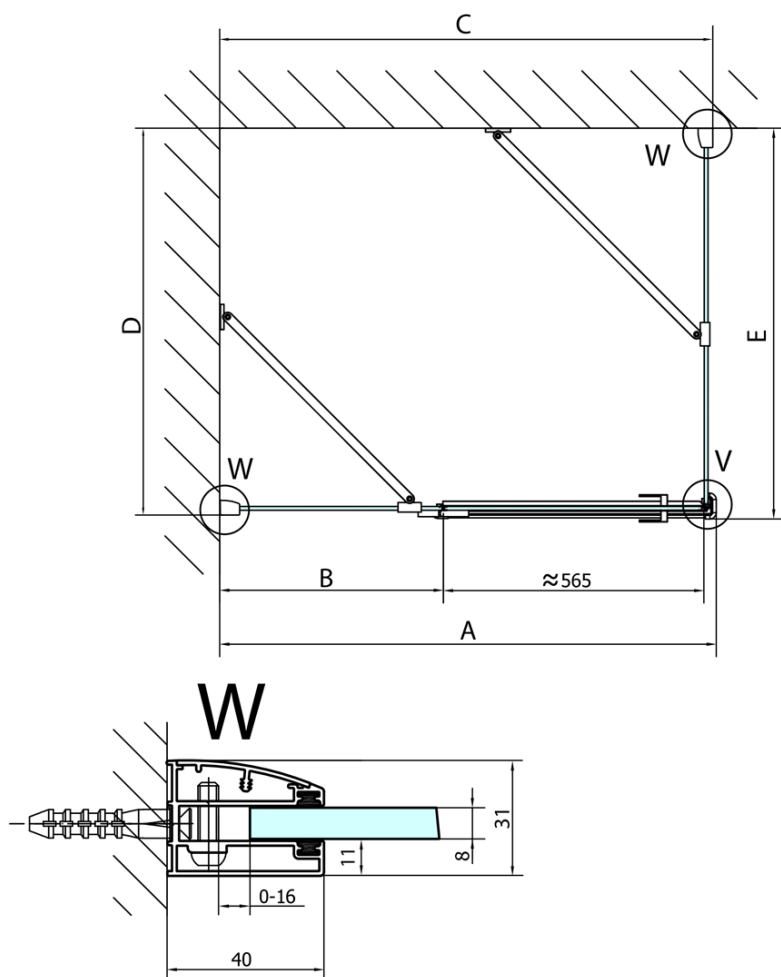

# Produktový list

Objednací kód: **FL1114RFL3580**

**FORTIS LINE** obdélníkový sprchový kout 1400x800 mm, R  
varianta

Dveře	A (mm)	B (mm)	C (mm)
FL1080	785-801	≈ 200	779-795
FL1090	885-901	≈ 300	879-895
FL1010	985-1001	≈ 400	979-995
FL1011	1085-1101	≈ 500	1079-1095
FL1012	1185-1201	≈ 600	1179-1195
FL1113	1285-1301	≈ 700	1279-1295
FL1114	1385-1401	≈ 800	1379-1395
FL1115	1485-1501	≈ 900	1479-1495

Boční stěna	E	D
FL3580	785-801	779-795
FL3590	885-901	879-895
FL3510	985-1001	979-995

Stavební připravenost pro montáž na dlažbu  
 kóty  $x, y$  = Rozměr k vnitřní straně skla

Construction readiness for floor mounting  
 dimensions  $x, y$  = Dimension to the inside of the glass

Dveře	X (mm)	B (mm)
FL1080	768	≈ 200
FL1090	868	≈ 300
FL1010	968	≈ 400
FL1011	1068	≈ 500
FL1012	1168	≈ 600
FL1113	1268	≈ 700
FL1114	1368	≈ 800
FL1115	1468	≈ 900

Boční stěna	Y
FL3580	768
FL3590	868
FL3510	968
FL3511	1068
FL3512	1168