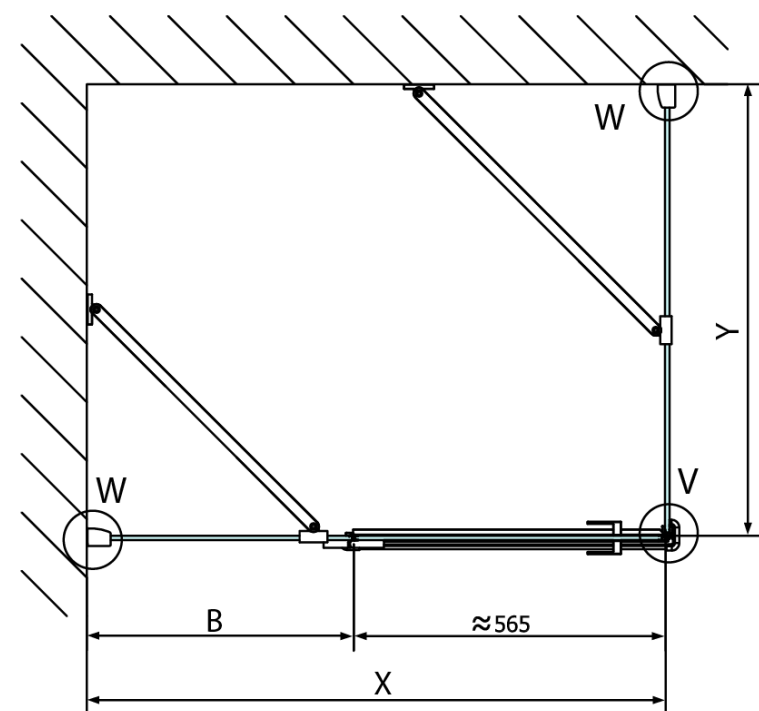

# Produktový list

Objednací kód: **FL1114RFL3580**

**FORTIS LINE** obdélníkový sprchový kout 1400x800 mm, R  
varianta

Dveře	A (mm)	B (mm)	C (mm)
FL1080	785-801	≈ 200	779-795
FL1090	885-901	≈ 300	879-895
FL1010	985-1001	≈ 400	979-995
FL1011	1085-1101	≈ 500	1079-1095
FL1012	1185-1201	≈ 600	1179-1195
FL1113	1285-1301	≈ 700	1279-1295
FL1114	1385-1401	≈ 800	1379-1395
FL1115	1485-1501	≈ 900	1479-1495

Boční stěna	E	D
FL3580	785-801	779-795
FL3590	885-901	879-895
FL3510	985-1001	979-995

Stavební připravenost pro montáž na dlažbu  
 kóty  $x, y$  = Rozměr k vnitřní straně skla

Construction readiness for floor mounting  
 dimensions  $x, y$  = Dimension to the inside of the glass

Dveře	X (mm)	B (mm)
FL1080	768	≈ 200
FL1090	868	≈ 300
FL1010	968	≈ 400
FL1011	1068	≈ 500
FL1012	1168	≈ 600
FL1113	1268	≈ 700
FL1114	1368	≈ 800
FL1115	1468	≈ 900

Boční stěna	Y
FL3580	768
FL3590	868
FL3510	968
FL3511	1068
FL3512	1168