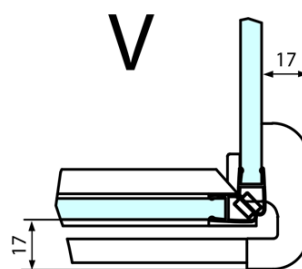

# Produktový list

Objednací kód: **FL1114RFL3580**

**FORTIS LINE** obdélníkový sprchový kout 1400x800 mm, R  
varianta

Dveře	A (mm)	B (mm)	C (mm)
FL1080	785-801	≈ 200	779-795
FL1090	885-901	≈ 300	879-895
FL1010	985-1001	≈ 400	979-995
FL1011	1085-1101	≈ 500	1079-1095
FL1012	1185-1201	≈ 600	1179-1195
FL1113	1285-1301	≈ 700	1279-1295
FL1114	1385-1401	≈ 800	1379-1395
FL1115	1485-1501	≈ 900	1479-1495

Boční stěna	E	D
FL3580	785-801	779-795
FL3590	885-901	879-895
FL3510	985-1001	979-995

Stavební připravenost pro montáž na dlažbu  
 kóty  $x, y$  = Rozměr k vnitřní straně skla

Construction readiness for floor mounting  
 dimensions  $x, y$  = Dimension to the inside of the glass

Dveře	X (mm)	B (mm)
FL1080	768	≈ 200
FL1090	868	≈ 300
FL1010	968	≈ 400
FL1011	1068	≈ 500
FL1012	1168	≈ 600
FL1113	1268	≈ 700
FL1114	1368	≈ 800
FL1115	1468	≈ 900

Boční stěna	Y
FL3580	768
FL3590	868
FL3510	968
FL3511	1068
FL3512	1168