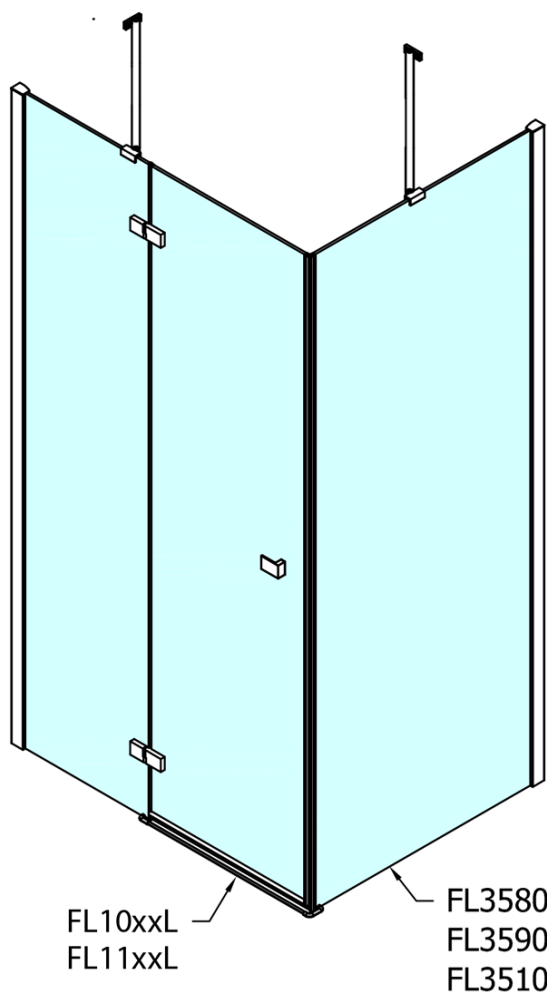

# Produktový list

Objednací kód: **FL1114RFL3580**

**FORTIS LINE** obdélníkový sprchový kout 1400x800 mm, R  
varianta

Dveře	A (mm)	B (mm)	C (mm)
FL1080	785-801	≈ 200	779-795
FL1090	885-901	≈ 300	879-895
FL1010	985-1001	≈ 400	979-995
FL1011	1085-1101	≈ 500	1079-1095
FL1012	1185-1201	≈ 600	1179-1195
FL1113	1285-1301	≈ 700	1279-1295
FL1114	1385-1401	≈ 800	1379-1395
FL1115	1485-1501	≈ 900	1479-1495

Boční stěna	E	D
FL3580	785-801	779-795
FL3590	885-901	879-895
FL3510	985-1001	979-995

Stavební připravenost pro montáž na dlažbu  
 kóty  $x, y$  = Rozměr k vnitřní straně skla

Construction readiness for floor mounting  
 dimensions  $x, y$  = Dimension to the inside of the glass

Dveře	X (mm)	B (mm)
FL1080	768	≈ 200
FL1090	868	≈ 300
FL1010	968	≈ 400
FL1011	1068	≈ 500
FL1012	1168	≈ 600
FL1113	1268	≈ 700
FL1114	1368	≈ 800
FL1115	1468	≈ 900

Boční stěna	Y
FL3580	768
FL3590	868
FL3510	968
FL3511	1068
FL3512	1168