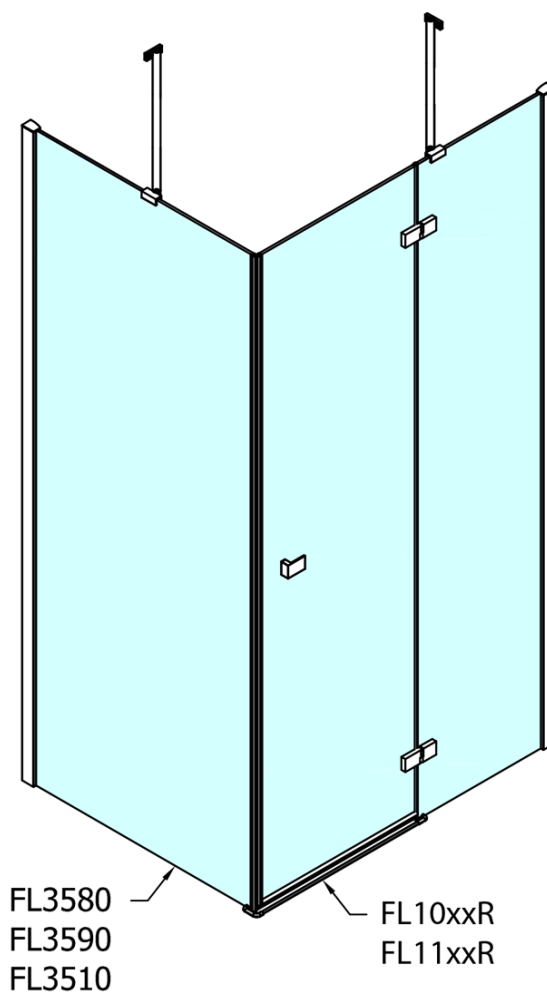

# Produktový list

Objednací kód: **FL1114RFL3580**

**FORTIS LINE** obdélníkový sprchový kout 1400x800 mm, R  
varianta

Dveře	A (mm)	B (mm)	C (mm)
FL1080	785-801	≈ 200	779-795
FL1090	885-901	≈ 300	879-895
FL1010	985-1001	≈ 400	979-995
FL1011	1085-1101	≈ 500	1079-1095
FL1012	1185-1201	≈ 600	1179-1195
FL1113	1285-1301	≈ 700	1279-1295
FL1114	1385-1401	≈ 800	1379-1395
FL1115	1485-1501	≈ 900	1479-1495

Boční stěna	E	D
FL3580	785-801	779-795
FL3590	885-901	879-895
FL3510	985-1001	979-995

Stavební připravenost pro montáž na dlažbu  
 kóty  $x, y$  = Rozměr k vnitřní straně skla

Construction readiness for floor mounting  
 dimensions  $x, y$  = Dimension to the inside of the glass

Dveře	X (mm)	B (mm)
FL1080	768	≈ 200
FL1090	868	≈ 300
FL1010	968	≈ 400
FL1011	1068	≈ 500
FL1012	1168	≈ 600
FL1113	1268	≈ 700
FL1114	1368	≈ 800
FL1115	1468	≈ 900

Boční stěna	Y
FL3580	768
FL3590	868
FL3510	968
FL3511	1068
FL3512	1168