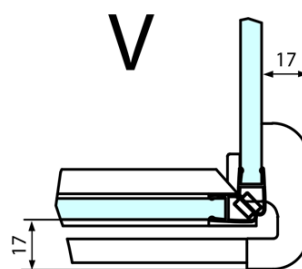

Produktový list

Objednací kód: **FL1114LFL3510**

FORTIS LINE obdélníkový sprchový kout 1400x1000 mm, L varianta

Dveře	A (mm)	B (mm)	C (mm)
FL1080	785-801	≈ 200	779-795
FL1090	885-901	≈ 300	879-895
FL1010	985-1001	≈ 400	979-995
FL1011	1085-1101	≈ 500	1079-1095
FL1012	1185-1201	≈ 600	1179-1195
FL1113	1285-1301	≈ 700	1279-1295
FL1114	1385-1401	≈ 800	1379-1395
FL1115	1485-1501	≈ 900	1479-1495

Boční stěna	E	D
FL3580	785-801	779-795
FL3590	885-901	879-895
FL3510	985-1001	979-995

Stavební připravenost pro montáž na dlažbu
 kóty x, y = Rozměr k vnitřní straně skla

Construction readiness for floor mounting
 dimensions x, y = Dimension to the inside of the glass

Dveře	X (mm)	B (mm)
FL1080	768	≈ 200
FL1090	868	≈ 300
FL1010	968	≈ 400
FL1011	1068	≈ 500
FL1012	1168	≈ 600
FL1113	1268	≈ 700
FL1114	1368	≈ 800
FL1115	1468	≈ 900

Boční stěna	Y
FL3580	768
FL3590	868
FL3510	968
FL3511	1068
FL3512	1168