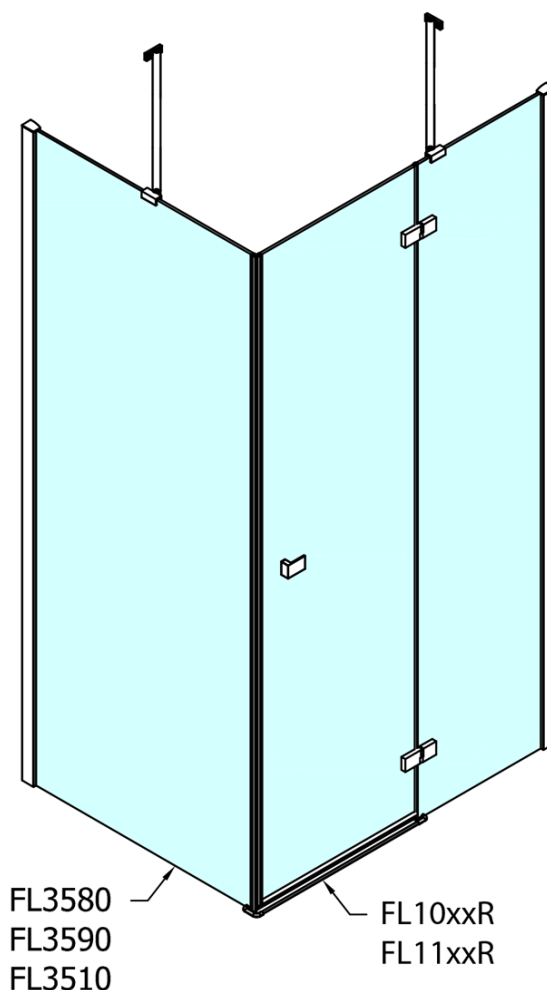

Produktový list

Objednací kód: **FL1114LFL3510**

FORTIS LINE obdélníkový sprchový kout 1400x1000 mm, L varianta

Dveře	A (mm)	B (mm)	C (mm)
FL1080	785-801	≈ 200	779-795
FL1090	885-901	≈ 300	879-895
FL1010	985-1001	≈ 400	979-995
FL1011	1085-1101	≈ 500	1079-1095
FL1012	1185-1201	≈ 600	1179-1195
FL1113	1285-1301	≈ 700	1279-1295
FL1114	1385-1401	≈ 800	1379-1395
FL1115	1485-1501	≈ 900	1479-1495

Boční stěna	E	D
FL3580	785-801	779-795
FL3590	885-901	879-895
FL3510	985-1001	979-995

Stavební připravenost pro montáž na dlažbu
 kóty x, y = Rozměr k vnitřní straně skla

Construction readiness for floor mounting
 dimensions x, y = Dimension to the inside of the glass

Dveře	X (mm)	B (mm)
FL1080	768	≈ 200
FL1090	868	≈ 300
FL1010	968	≈ 400
FL1011	1068	≈ 500
FL1012	1168	≈ 600
FL1113	1268	≈ 700
FL1114	1368	≈ 800
FL1115	1468	≈ 900

Boční stěna	Y
FL3580	768
FL3590	868
FL3510	968
FL3511	1068
FL3512	1168