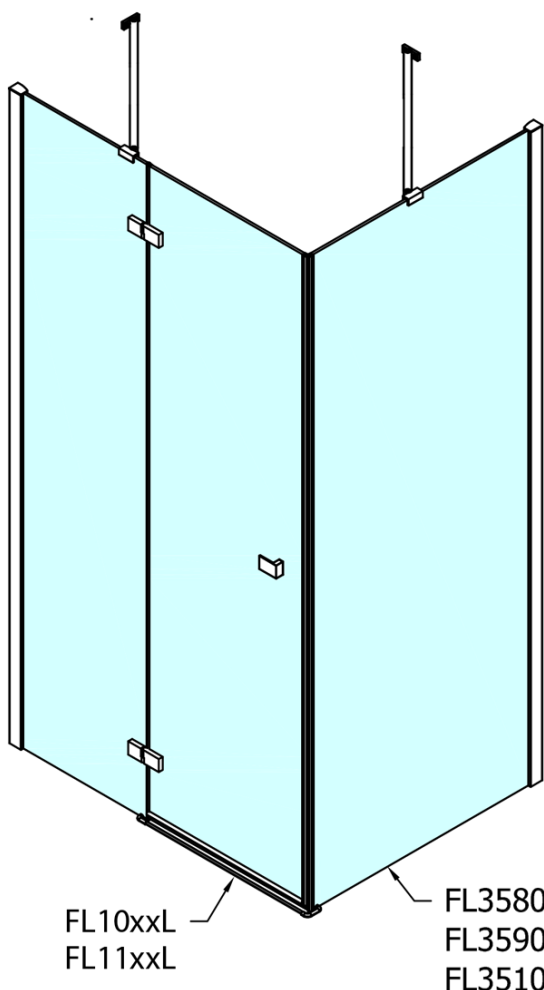

Produktový list

Objednací kód: **FL1114LFL3510**

FORTIS LINE obdélníkový sprchový kout 1400x1000 mm, L varianta

Dveře	A (mm)	B (mm)	C (mm)
FL1080	785-801	≈ 200	779-795
FL1090	885-901	≈ 300	879-895
FL1010	985-1001	≈ 400	979-995
FL1011	1085-1101	≈ 500	1079-1095
FL1012	1185-1201	≈ 600	1179-1195
FL1113	1285-1301	≈ 700	1279-1295
FL1114	1385-1401	≈ 800	1379-1395
FL1115	1485-1501	≈ 900	1479-1495

Boční stěna	E	D
FL3580	785-801	779-795
FL3590	885-901	879-895
FL3510	985-1001	979-995

Stavební připravenost pro montáž na dlažbu
 kóty x, y = Rozměr k vnitřní straně skla

Construction readiness for floor mounting
 dimensions x, y = Dimension to the inside of the glass

Dveře	X (mm)	B (mm)
FL1080	768	≈ 200
FL1090	868	≈ 300
FL1010	968	≈ 400
FL1011	1068	≈ 500
FL1012	1168	≈ 600
FL1113	1268	≈ 700
FL1114	1368	≈ 800
FL1115	1468	≈ 900

Boční stěna	Y
FL3580	768
FL3590	868
FL3510	968
FL3511	1068
FL3512	1168