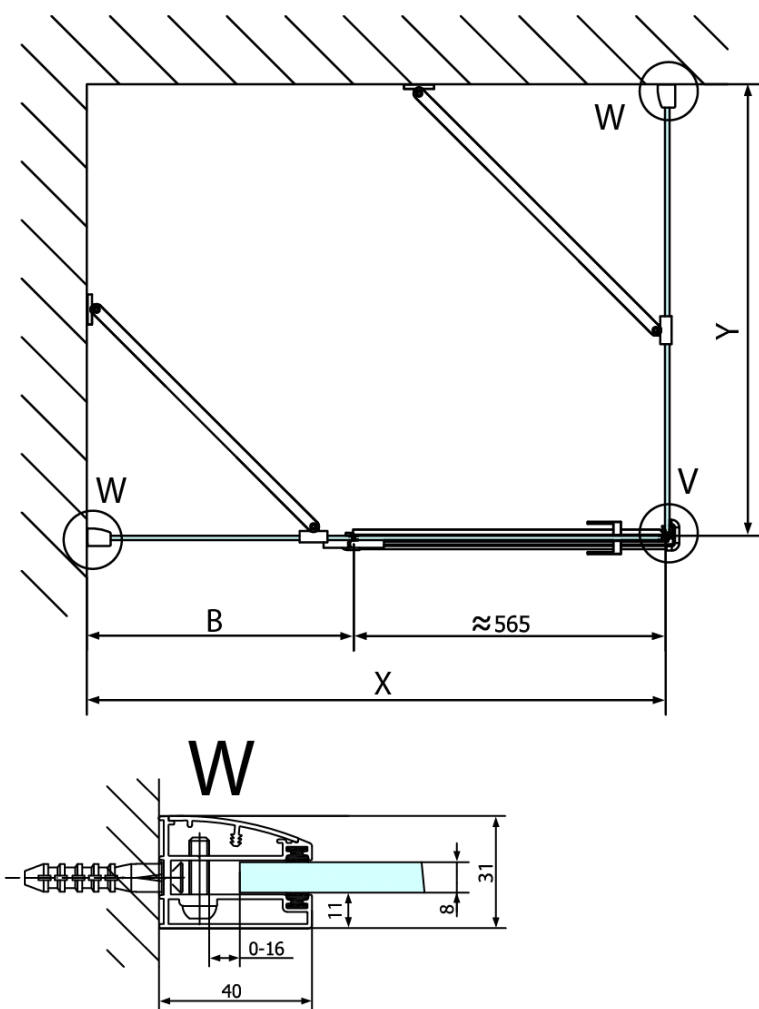

Produktový list

Objednací kód: **FL1114LFL3590**

FORTIS LINE obdélníkový sprchový kout 1400x900 mm, L varianta

Dveře	A (mm)	B (mm)	C (mm)
FL1080	785-801	≈ 200	779-795
FL1090	885-901	≈ 300	879-895
FL1010	985-1001	≈ 400	979-995
FL1011	1085-1101	≈ 500	1079-1095
FL1012	1185-1201	≈ 600	1179-1195
FL1113	1285-1301	≈ 700	1279-1295
FL1114	1385-1401	≈ 800	1379-1395
FL1115	1485-1501	≈ 900	1479-1495

Boční stěna	E	D
FL3580	785-801	779-795
FL3590	885-901	879-895
FL3510	985-1001	979-995

Stavební připravenost pro montáž na dlažbu
 kóty x, y = Rozměr k vnitřní straně skla

Construction readiness for floor mounting
 dimensions x, y = Dimension to the inside of the glass

Dveře	X (mm)	B (mm)
FL1080	768	≈ 200
FL1090	868	≈ 300
FL1010	968	≈ 400
FL1011	1068	≈ 500
FL1012	1168	≈ 600
FL1113	1268	≈ 700
FL1114	1368	≈ 800
FL1115	1468	≈ 900

Boční stěna	Y
FL3580	768
FL3590	868
FL3510	968
FL3511	1068
FL3512	1168