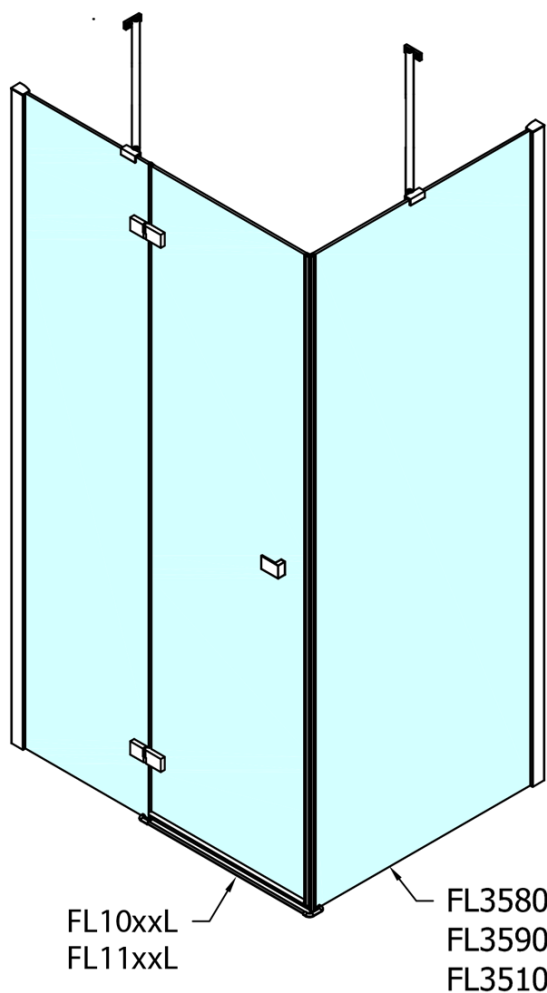

Produktový list

Objednací kód: **FL1114LFL3590**

FORTIS LINE obdélníkový sprchový kout 1400x900 mm, L varianta

Dveře	A (mm)	B (mm)	C (mm)
FL1080	785-801	≈ 200	779-795
FL1090	885-901	≈ 300	879-895
FL1010	985-1001	≈ 400	979-995
FL1011	1085-1101	≈ 500	1079-1095
FL1012	1185-1201	≈ 600	1179-1195
FL1113	1285-1301	≈ 700	1279-1295
FL1114	1385-1401	≈ 800	1379-1395
FL1115	1485-1501	≈ 900	1479-1495

Boční stěna	E	D
FL3580	785-801	779-795
FL3590	885-901	879-895
FL3510	985-1001	979-995

Stavební připravenost pro montáž na dlažbu
 kóty x, y = Rozměr k vnitřní straně skla

Construction readiness for floor mounting
 dimensions x, y = Dimension to the inside of the glass

Dveře	X (mm)	B (mm)
FL1080	768	≈ 200
FL1090	868	≈ 300
FL1010	968	≈ 400
FL1011	1068	≈ 500
FL1012	1168	≈ 600
FL1113	1268	≈ 700
FL1114	1368	≈ 800
FL1115	1468	≈ 900

Boční stěna	Y
FL3580	768
FL3590	868
FL3510	968
FL3511	1068
FL3512	1168