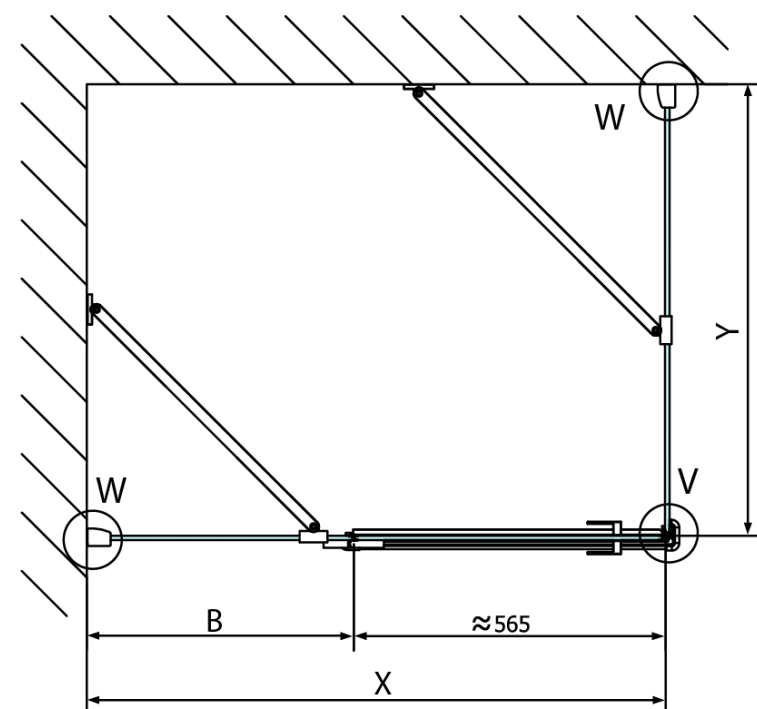

# Produktový list

Objednací kód: **FL1114LFL3580**

**FORTIS LINE** obdélníkový sprchový kout 1400x800 mm, L varianta

FL10xxL  
FL11xxL

FL3580  
FL3590  
FL3510

FL3580  
FL3590  
FL3510

FL10xxR  
FL11xxR

Dveře	A (mm)	B (mm)	C (mm)
FL1080	785-801	≈ 200	779-795
FL1090	885-901	≈ 300	879-895
FL1010	985-1001	≈ 400	979-995
FL1011	1085-1101	≈ 500	1079-1095
FL1012	1185-1201	≈ 600	1179-1195
FL1113	1285-1301	≈ 700	1279-1295
FL1114	1385-1401	≈ 800	1379-1395
FL1115	1485-1501	≈ 900	1479-1495

Boční stěna	E	D
FL3580	785-801	779-795
FL3590	885-901	879-895
FL3510	985-1001	979-995

Stavební připravenost pro montáž na dlažbu  
 kóty  $x, y$  = Rozměr k vnitřní straně skla

Construction readiness for floor mounting  
 dimensions  $x, y$  = Dimension to the inside of the glass

Dveře	X (mm)	B (mm)
FL1080	768	≈ 200
FL1090	868	≈ 300
FL1010	968	≈ 400
FL1011	1068	≈ 500
FL1012	1168	≈ 600
FL1113	1268	≈ 700
FL1114	1368	≈ 800
FL1115	1468	≈ 900

Boční stěna	Y
FL3580	768
FL3590	868
FL3510	968
FL3511	1068
FL3512	1168