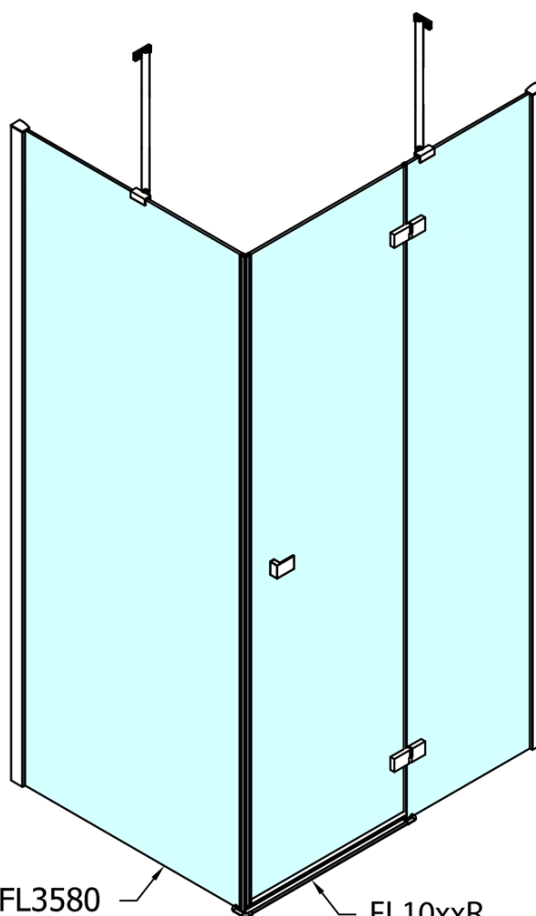

# Produktový list

Objednací kód: **FL1114LFL3580**

**FORTIS LINE** obdélníkový sprchový kout 1400x800 mm, L varianta

FL10xxL  
FL11xxL

FL3580  
FL3590  
FL3510

FL3580  
FL3590  
FL3510

FL10xxR  
FL11xxR

Dveře	A (mm)	B (mm)	C (mm)
FL1080	785-801	≈ 200	779-795
FL1090	885-901	≈ 300	879-895
FL1010	985-1001	≈ 400	979-995
FL1011	1085-1101	≈ 500	1079-1095
FL1012	1185-1201	≈ 600	1179-1195
FL1113	1285-1301	≈ 700	1279-1295
FL1114	1385-1401	≈ 800	1379-1395
FL1115	1485-1501	≈ 900	1479-1495

Boční stěna	E	D
FL3580	785-801	779-795
FL3590	885-901	879-895
FL3510	985-1001	979-995

Stavební připravenost pro montáž na dlažbu  
 kóty  $x, y$  = Rozměr k vnitřní straně skla

Construction readiness for floor mounting  
 dimensions  $x, y$  = Dimension to the inside of the glass

Dveře	X (mm)	B (mm)
FL1080	768	≈ 200
FL1090	868	≈ 300
FL1010	968	≈ 400
FL1011	1068	≈ 500
FL1012	1168	≈ 600
FL1113	1268	≈ 700
FL1114	1368	≈ 800
FL1115	1468	≈ 900

Boční stěna	Y
FL3580	768
FL3590	868
FL3510	968
FL3511	1068
FL3512	1168