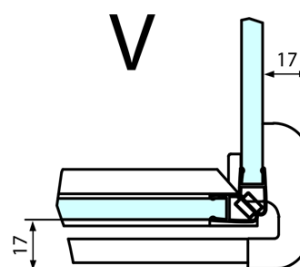

# Produktový list

Objednací kód: **FL1113RFL3510**

**FORTIS LINE** obdélníkový sprchový kout 1300x1000 mm,  
R varianta

Dveře	A (mm)	B (mm)	C (mm)
FL1080	785-801	≈ 200	779-795
FL1090	885-901	≈ 300	879-895
FL1010	985-1001	≈ 400	979-995
FL1011	1085-1101	≈ 500	1079-1095
FL1012	1185-1201	≈ 600	1179-1195
FL1113	1285-1301	≈ 700	1279-1295
FL1114	1385-1401	≈ 800	1379-1395
FL1115	1485-1501	≈ 900	1479-1495

Boční stěna	E	D
FL3580	785-801	779-795
FL3590	885-901	879-895
FL3510	985-1001	979-995

Stavební připravenost pro montáž na dlažbu  
 kóty  $x, y$  = Rozměr k vnitřní straně skla

Construction readiness for floor mounting  
 dimensions  $x, y$  = Dimension to the inside of the glass

Dveře	X (mm)	B (mm)
FL1080	768	≈ 200
FL1090	868	≈ 300
FL1010	968	≈ 400
FL1011	1068	≈ 500
FL1012	1168	≈ 600
FL1113	1268	≈ 700
FL1114	1368	≈ 800
FL1115	1468	≈ 900

Boční stěna	Y
FL3580	768
FL3590	868
FL3510	968
FL3511	1068
FL3512	1168