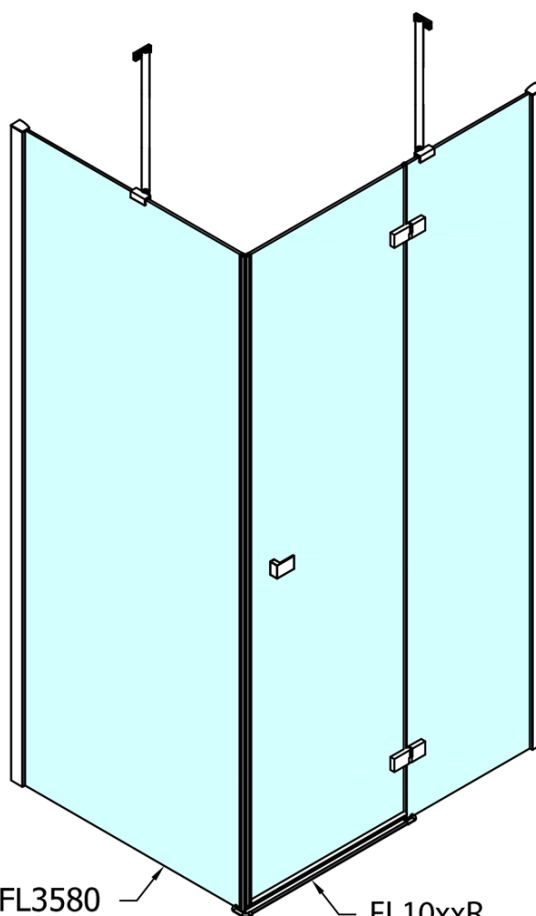

# Produktový list

Objednací kód: **FL1113RFL3590**

**FORTIS LINE** obdélníkový sprchový kout 1300x900 mm, R  
varianta

FL10xxL  
FL11xxL

FL3580  
FL3590  
FL3510

FL3580  
FL3590  
FL3510

FL10xxR  
FL11xxR

Dveře	A (mm)	B (mm)	C (mm)
FL1080	785-801	≈ 200	779-795
FL1090	885-901	≈ 300	879-895
FL1010	985-1001	≈ 400	979-995
FL1011	1085-1101	≈ 500	1079-1095
FL1012	1185-1201	≈ 600	1179-1195
FL1113	1285-1301	≈ 700	1279-1295
FL1114	1385-1401	≈ 800	1379-1395
FL1115	1485-1501	≈ 900	1479-1495

Boční stěna	E	D
FL3580	785-801	779-795
FL3590	885-901	879-895
FL3510	985-1001	979-995

Stavební připravenost pro montáž na dlažbu  
 kóty  $x, y$  = Rozměr k vnitřní straně skla

Construction readiness for floor mounting  
 dimensions  $x, y$  = Dimension to the inside of the glass

Dveře	X (mm)	B (mm)
FL1080	768	≈ 200
FL1090	868	≈ 300
FL1010	968	≈ 400
FL1011	1068	≈ 500
FL1012	1168	≈ 600
FL1113	1268	≈ 700
FL1114	1368	≈ 800
FL1115	1468	≈ 900

Boční stěna	Y
FL3580	768
FL3590	868
FL3510	968
FL3511	1068
FL3512	1168