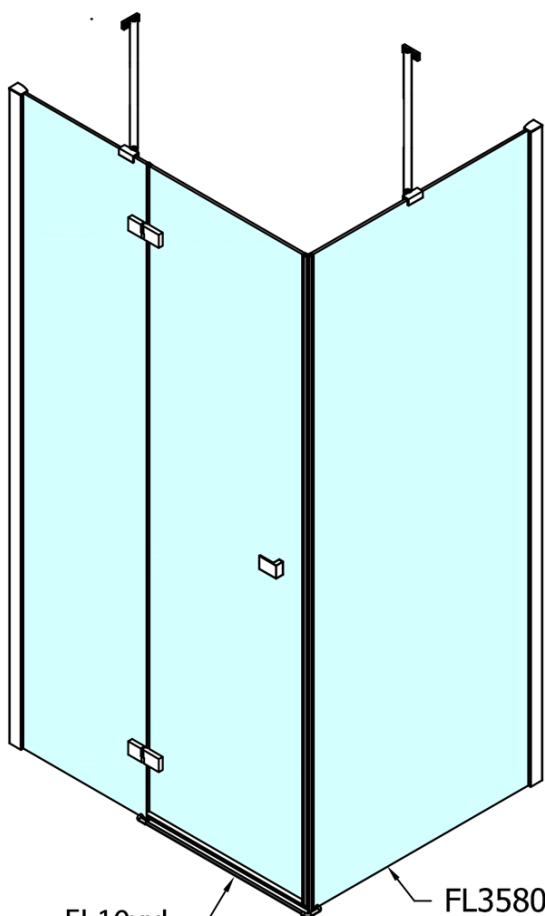

# Produktový list

Objednací kód: **FL1113RFL3590**

**FORTIS LINE** obdélníkový sprchový kout 1300x900 mm, R  
varianta

FL10xxL  
FL11xxL

FL3580  
FL3590  
FL3510

FL3580  
FL3590  
FL3510

FL10xxR  
FL11xxR

Dveře	A (mm)	B (mm)	C (mm)
FL1080	785-801	≈ 200	779-795
FL1090	885-901	≈ 300	879-895
FL1010	985-1001	≈ 400	979-995
FL1011	1085-1101	≈ 500	1079-1095
FL1012	1185-1201	≈ 600	1179-1195
FL1113	1285-1301	≈ 700	1279-1295
FL1114	1385-1401	≈ 800	1379-1395
FL1115	1485-1501	≈ 900	1479-1495

Boční stěna	E	D
FL3580	785-801	779-795
FL3590	885-901	879-895
FL3510	985-1001	979-995

Stavební připravenost pro montáž na dlažbu  
 kóty  $x, y$  = Rozměr k vnitřní straně skla

Construction readiness for floor mounting  
 dimensions  $x, y$  = Dimension to the inside of the glass

Dveře	X (mm)	B (mm)
FL1080	768	≈ 200
FL1090	868	≈ 300
FL1010	968	≈ 400
FL1011	1068	≈ 500
FL1012	1168	≈ 600
FL1113	1268	≈ 700
FL1114	1368	≈ 800
FL1115	1468	≈ 900

Boční stěna	Y
FL3580	768
FL3590	868
FL3510	968
FL3511	1068
FL3512	1168