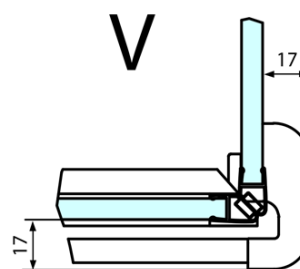

Produktový list

Objednací kód: **FL1113RFL3580**

FORTIS LINE obdélníkový sprchový kout 1300x800 mm, R
varianta

FL10xxL
FL11xxL

FL3580
FL3590
FL3510

FL3580
FL3590
FL3510

FL10xxR
FL11xxR

Dveře	A (mm)	B (mm)	C (mm)
FL1080	785-801	≈ 200	779-795
FL1090	885-901	≈ 300	879-895
FL1010	985-1001	≈ 400	979-995
FL1011	1085-1101	≈ 500	1079-1095
FL1012	1185-1201	≈ 600	1179-1195
FL1113	1285-1301	≈ 700	1279-1295
FL1114	1385-1401	≈ 800	1379-1395
FL1115	1485-1501	≈ 900	1479-1495

Boční stěna	E	D
FL3580	785-801	779-795
FL3590	885-901	879-895
FL3510	985-1001	979-995

Stavební připravenost pro montáž na dlažbu
 kóty x, y = Rozměr k vnitřní straně skla

Construction readiness for floor mounting
 dimensions x, y = Dimension to the inside of the glass

Dveře	X (mm)	B (mm)
FL1080	768	≈ 200
FL1090	868	≈ 300
FL1010	968	≈ 400
FL1011	1068	≈ 500
FL1012	1168	≈ 600
FL1113	1268	≈ 700
FL1114	1368	≈ 800
FL1115	1468	≈ 900

Boční stěna	Y
FL3580	768
FL3590	868
FL3510	968
FL3511	1068
FL3512	1168