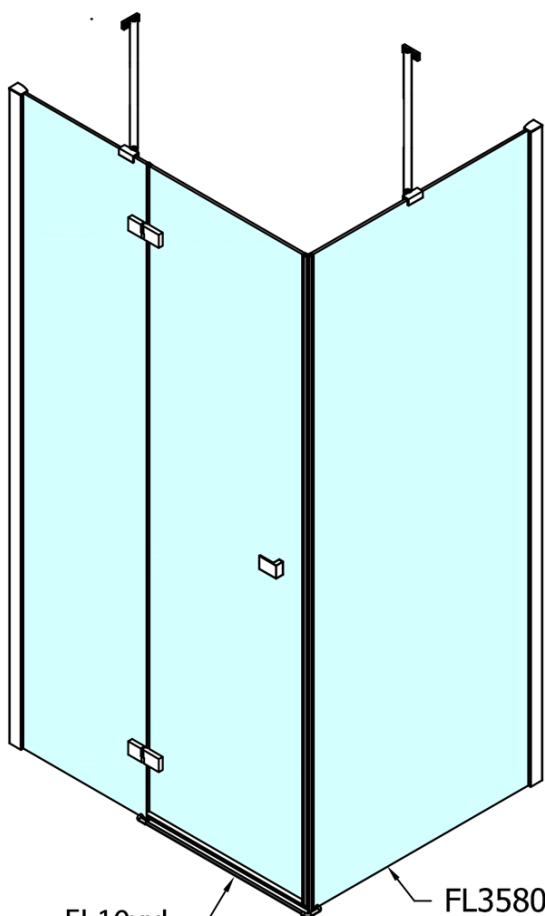

Produktový list

Objednací kód: **FL1113RFL3580**

FORTIS LINE obdélníkový sprchový kout 1300x800 mm, R
varianta

FL10xxL
FL11xxL

FL3580
FL3590
FL3510

FL3580
FL3590
FL3510

FL10xxR
FL11xxR

Dveře	A (mm)	B (mm)	C (mm)
FL1080	785-801	≈ 200	779-795
FL1090	885-901	≈ 300	879-895
FL1010	985-1001	≈ 400	979-995
FL1011	1085-1101	≈ 500	1079-1095
FL1012	1185-1201	≈ 600	1179-1195
FL1113	1285-1301	≈ 700	1279-1295
FL1114	1385-1401	≈ 800	1379-1395
FL1115	1485-1501	≈ 900	1479-1495

Boční stěna	E	D
FL3580	785-801	779-795
FL3590	885-901	879-895
FL3510	985-1001	979-995

Stavební připravenost pro montáž na dlažbu
 kóty x, y = Rozměr k vnitřní straně skla

Construction readiness for floor mounting
 dimensions x, y = Dimension to the inside of the glass

Dveře	X (mm)	B (mm)
FL1080	768	≈ 200
FL1090	868	≈ 300
FL1010	968	≈ 400
FL1011	1068	≈ 500
FL1012	1168	≈ 600
FL1113	1268	≈ 700
FL1114	1368	≈ 800
FL1115	1468	≈ 900

Boční stěna	Y
FL3580	768
FL3590	868
FL3510	968
FL3511	1068
FL3512	1168