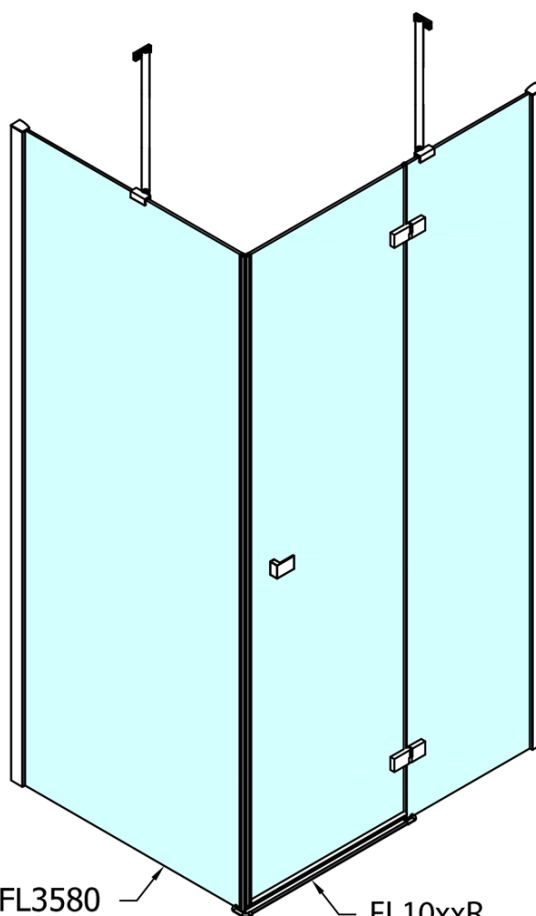

Produktový list

Objednací kód: **FL1113RFL3580**

FORTIS LINE obdélníkový sprchový kout 1300x800 mm, R
varianta

FL10xxL
FL11xxL

FL3580
FL3590
FL3510

FL3580
FL3590
FL3510

FL10xxR
FL11xxR

Dveře	A (mm)	B (mm)	C (mm)
FL1080	785-801	≈ 200	779-795
FL1090	885-901	≈ 300	879-895
FL1010	985-1001	≈ 400	979-995
FL1011	1085-1101	≈ 500	1079-1095
FL1012	1185-1201	≈ 600	1179-1195
FL1113	1285-1301	≈ 700	1279-1295
FL1114	1385-1401	≈ 800	1379-1395
FL1115	1485-1501	≈ 900	1479-1495

Boční stěna	E	D
FL3580	785-801	779-795
FL3590	885-901	879-895
FL3510	985-1001	979-995

Stavební připravenost pro montáž na dlažbu
 kóty x, y = Rozměr k vnitřní straně skla

Construction readiness for floor mounting
 dimensions x, y = Dimension to the inside of the glass

Dveře	X (mm)	B (mm)
FL1080	768	≈ 200
FL1090	868	≈ 300
FL1010	968	≈ 400
FL1011	1068	≈ 500
FL1012	1168	≈ 600
FL1113	1268	≈ 700
FL1114	1368	≈ 800
FL1115	1468	≈ 900

Boční stěna	Y
FL3580	768
FL3590	868
FL3510	968
FL3511	1068
FL3512	1168