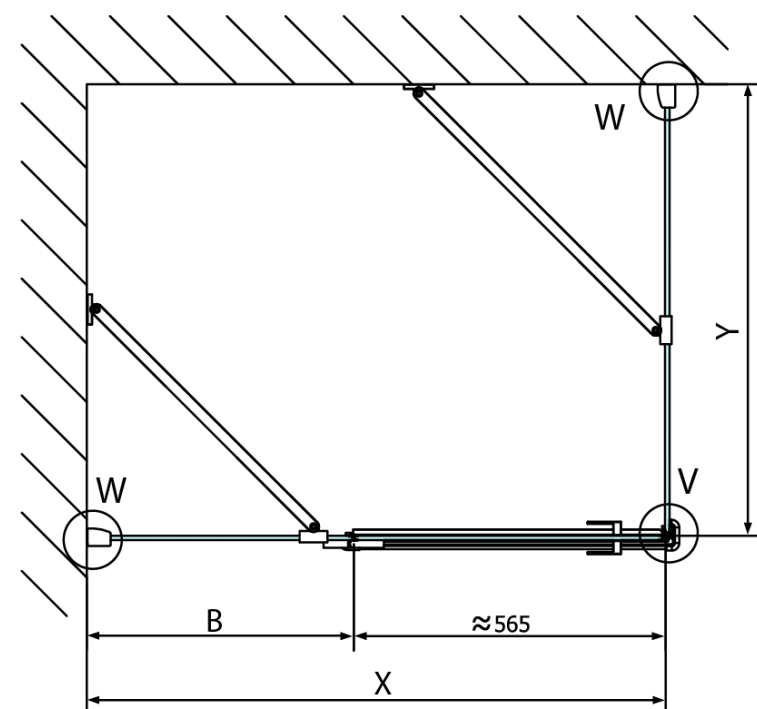

Produktový list

Objednací kód: **FL1113LFL3510**

FORTIS LINE obdélníkový sprchový kout 1300x1000 mm, L varianta

Dveře	A (mm)	B (mm)	C (mm)
FL1080	785-801	≈ 200	779-795
FL1090	885-901	≈ 300	879-895
FL1010	985-1001	≈ 400	979-995
FL1011	1085-1101	≈ 500	1079-1095
FL1012	1185-1201	≈ 600	1179-1195
FL1113	1285-1301	≈ 700	1279-1295
FL1114	1385-1401	≈ 800	1379-1395
FL1115	1485-1501	≈ 900	1479-1495

Boční stěna	E	D
FL3580	785-801	779-795
FL3590	885-901	879-895
FL3510	985-1001	979-995

Stavební připravenost pro montáž na dlažbu
 kóty x, y = Rozměr k vnitřní straně skla

Construction readiness for floor mounting
 dimensions x, y = Dimension to the inside of the glass

Dveře	X (mm)	B (mm)
FL1080	768	≈ 200
FL1090	868	≈ 300
FL1010	968	≈ 400
FL1011	1068	≈ 500
FL1012	1168	≈ 600
FL1113	1268	≈ 700
FL1114	1368	≈ 800
FL1115	1468	≈ 900

Boční stěna	Y
FL3580	768
FL3590	868
FL3510	968
FL3511	1068
FL3512	1168