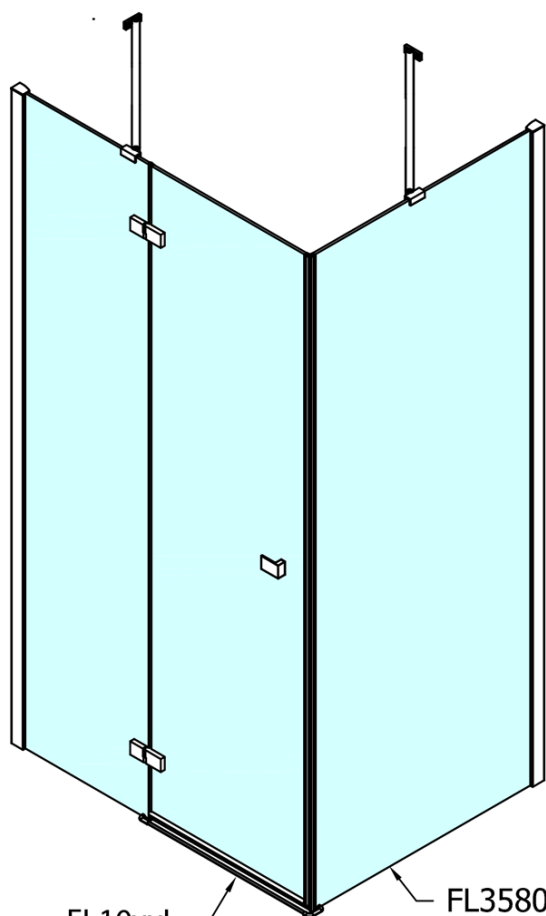

Produktový list

Objednací kód: **FL1113LFL3590**

FORTIS LINE obdélníkový sprchový kout 1300x900 mm, L
varianta

FL10xxL
FL11xxL

FL3580
FL3590
FL3510

FL3580
FL3590
FL3510

FL10xxR
FL11xxR

Dveře	A (mm)	B (mm)	C (mm)
FL1080	785-801	≈ 200	779-795
FL1090	885-901	≈ 300	879-895
FL1010	985-1001	≈ 400	979-995
FL1011	1085-1101	≈ 500	1079-1095
FL1012	1185-1201	≈ 600	1179-1195
FL1113	1285-1301	≈ 700	1279-1295
FL1114	1385-1401	≈ 800	1379-1395
FL1115	1485-1501	≈ 900	1479-1495

Boční stěna	E	D
FL3580	785-801	779-795
FL3590	885-901	879-895
FL3510	985-1001	979-995

Stavební připravenost pro montáž na dlažbu
 kóty x,y = Rozměr k vnitřní straně skla

Construction readiness for floor mounting
 dimensions x, y = Dimension to the inside of the glass

Dveře	X (mm)	B (mm)
FL1080	768	≈ 200
FL1090	868	≈ 300
FL1010	968	≈ 400
FL1011	1068	≈ 500
FL1012	1168	≈ 600
FL1113	1268	≈ 700
FL1114	1368	≈ 800
FL1115	1468	≈ 900

Boční stěna	Y
FL3580	768
FL3590	868
FL3510	968
FL3511	1068
FL3512	1168