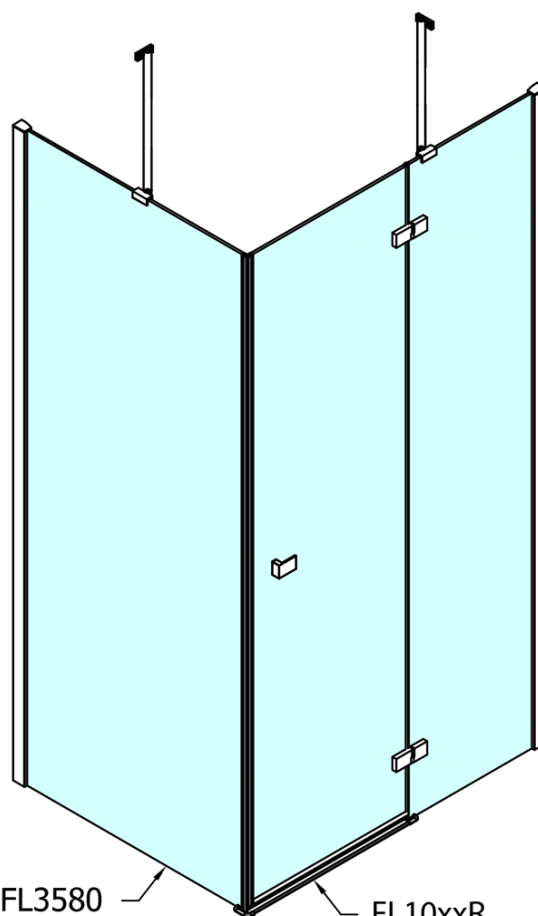

Produktový list

Objednací kód: **FL1113LFL3590**

FORTIS LINE obdélníkový sprchový kout 1300x900 mm, L
varianta

FL10xxL
FL11xxL

FL3580
FL3590
FL3510

FL3580
FL3590
FL3510

FL10xxR
FL11xxR

Dveře	A (mm)	B (mm)	C (mm)
FL1080	785-801	≈ 200	779-795
FL1090	885-901	≈ 300	879-895
FL1010	985-1001	≈ 400	979-995
FL1011	1085-1101	≈ 500	1079-1095
FL1012	1185-1201	≈ 600	1179-1195
FL1113	1285-1301	≈ 700	1279-1295
FL1114	1385-1401	≈ 800	1379-1395
FL1115	1485-1501	≈ 900	1479-1495

Boční stěna	E	D
FL3580	785-801	779-795
FL3590	885-901	879-895
FL3510	985-1001	979-995

Stavební připravenost pro montáž na dlažbu
 kóty x,y = Rozměr k vnitřní straně skla

Construction readiness for floor mounting
 dimensions x, y = Dimension to the inside of the glass

Dveře	X (mm)	B (mm)
FL1080	768	≈ 200
FL1090	868	≈ 300
FL1010	968	≈ 400
FL1011	1068	≈ 500
FL1012	1168	≈ 600
FL1113	1268	≈ 700
FL1114	1368	≈ 800
FL1115	1468	≈ 900

Boční stěna	Y
FL3580	768
FL3590	868
FL3510	968
FL3511	1068
FL3512	1168