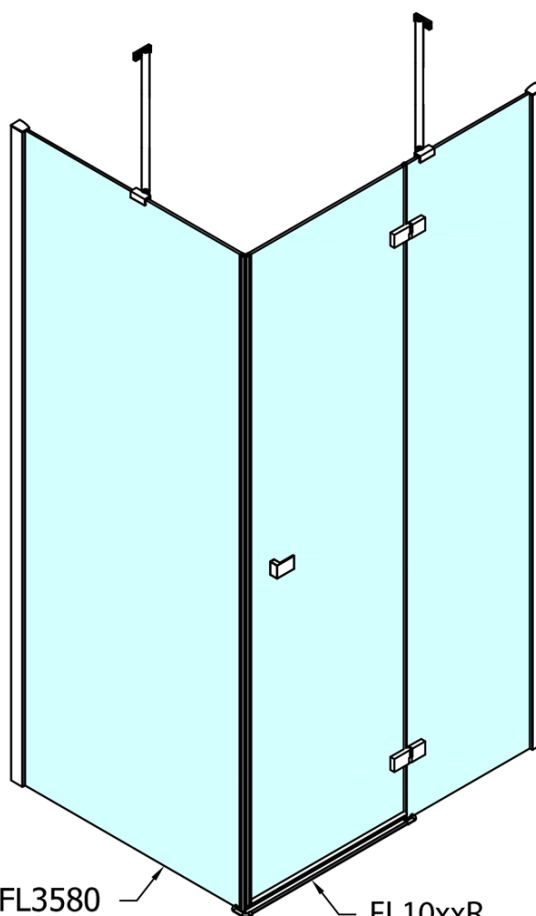

# Produktový list

Objednací kód: **FL1113LFL3580**

**FORTIS LINE** obdélníkový sprchový kout 1300x800 mm, L varianta

FL10xxL  
FL11xxL

FL3580  
FL3590  
FL3510

FL3580  
FL3590  
FL3510

FL10xxR  
FL11xxR

Dveře	A (mm)	B (mm)	C (mm)
FL1080	785-801	≈ 200	779-795
FL1090	885-901	≈ 300	879-895
FL1010	985-1001	≈ 400	979-995
FL1011	1085-1101	≈ 500	1079-1095
FL1012	1185-1201	≈ 600	1179-1195
FL1113	1285-1301	≈ 700	1279-1295
FL1114	1385-1401	≈ 800	1379-1395
FL1115	1485-1501	≈ 900	1479-1495

Boční stěna	E	D
FL3580	785-801	779-795
FL3590	885-901	879-895
FL3510	985-1001	979-995

Stavební připravenost pro montáž na dlažbu  
 kóty  $x, y$  = Rozměr k vnitřní straně skla

Construction readiness for floor mounting  
 dimensions  $x, y$  = Dimension to the inside of the glass

Dveře	X (mm)	B (mm)
FL1080	768	≈ 200
FL1090	868	≈ 300
FL1010	968	≈ 400
FL1011	1068	≈ 500
FL1012	1168	≈ 600
FL1113	1268	≈ 700
FL1114	1368	≈ 800
FL1115	1468	≈ 900

Boční stěna	Y
FL3580	768
FL3590	868
FL3510	968
FL3511	1068
FL3512	1168