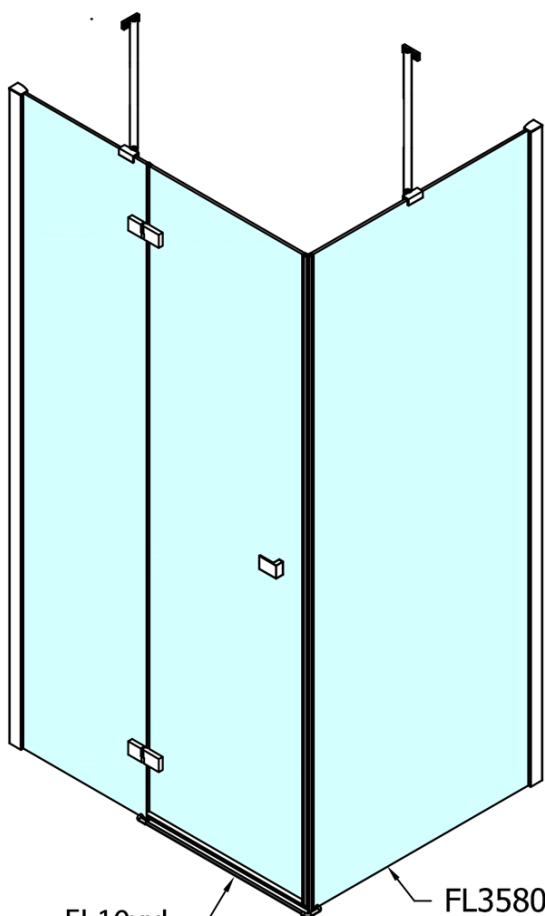

# Produktový list

Objednací kód: **FL1113LFL3580**

**FORTIS LINE** obdélníkový sprchový kout 1300x800 mm, L varianta

FL10xxL  
FL11xxL

FL3580  
FL3590  
FL3510

FL3580  
FL3590  
FL3510

FL10xxR  
FL11xxR

Dveře	A (mm)	B (mm)	C (mm)
FL1080	785-801	≈ 200	779-795
FL1090	885-901	≈ 300	879-895
FL1010	985-1001	≈ 400	979-995
FL1011	1085-1101	≈ 500	1079-1095
FL1012	1185-1201	≈ 600	1179-1195
FL1113	1285-1301	≈ 700	1279-1295
FL1114	1385-1401	≈ 800	1379-1395
FL1115	1485-1501	≈ 900	1479-1495

Boční stěna	E	D
FL3580	785-801	779-795
FL3590	885-901	879-895
FL3510	985-1001	979-995

Stavební připravenost pro montáž na dlažbu  
 kóty  $x, y$  = Rozměr k vnitřní straně skla

Construction readiness for floor mounting  
 dimensions  $x, y$  = Dimension to the inside of the glass

Dveře	X (mm)	B (mm)
FL1080	768	≈ 200
FL1090	868	≈ 300
FL1010	968	≈ 400
FL1011	1068	≈ 500
FL1012	1168	≈ 600
FL1113	1268	≈ 700
FL1114	1368	≈ 800
FL1115	1468	≈ 900

Boční stěna	Y
FL3580	768
FL3590	868
FL3510	968
FL3511	1068
FL3512	1168