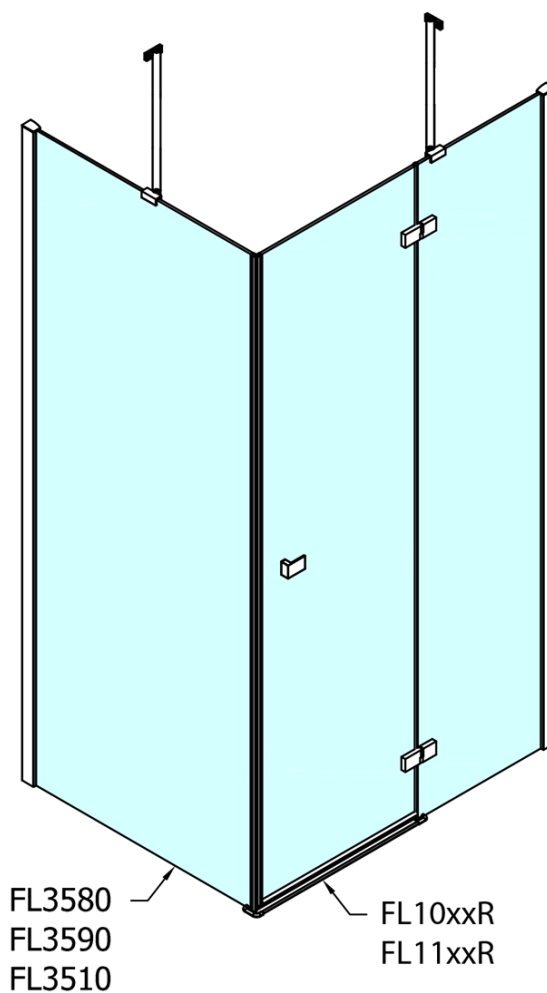

Produktový list

Objednací kód: **FL1012RFL3510**

FORTIS LINE obdélníkový sprchový kout 1200x1000 mm,
R varianta

Dveře	A (mm)	B (mm)	C (mm)
FL1080	785-801	≈ 200	779-795
FL1090	885-901	≈ 300	879-895
FL1010	985-1001	≈ 400	979-995
FL1011	1085-1101	≈ 500	1079-1095
FL1012	1185-1201	≈ 600	1179-1195
FL1113	1285-1301	≈ 700	1279-1295
FL1114	1385-1401	≈ 800	1379-1395
FL1115	1485-1501	≈ 900	1479-1495

Boční stěna	E	D
FL3580	785-801	779-795
FL3590	885-901	879-895
FL3510	985-1001	979-995

Stavební připravenost pro montáž na dlažbu
 kóty x,y = Rozměr k vnitřní straně skla

Construction readiness for floor mounting
 dimensions x, y = Dimension to the inside of the glass

Dveře	X (mm)	B (mm)
FL1080	768	≈ 200
FL1090	868	≈ 300
FL1010	968	≈ 400
FL1011	1068	≈ 500
FL1012	1168	≈ 600
FL1113	1268	≈ 700
FL1114	1368	≈ 800
FL1115	1468	≈ 900

Boční stěna	Y
FL3580	768
FL3590	868
FL3510	968
FL3511	1068
FL3512	1168