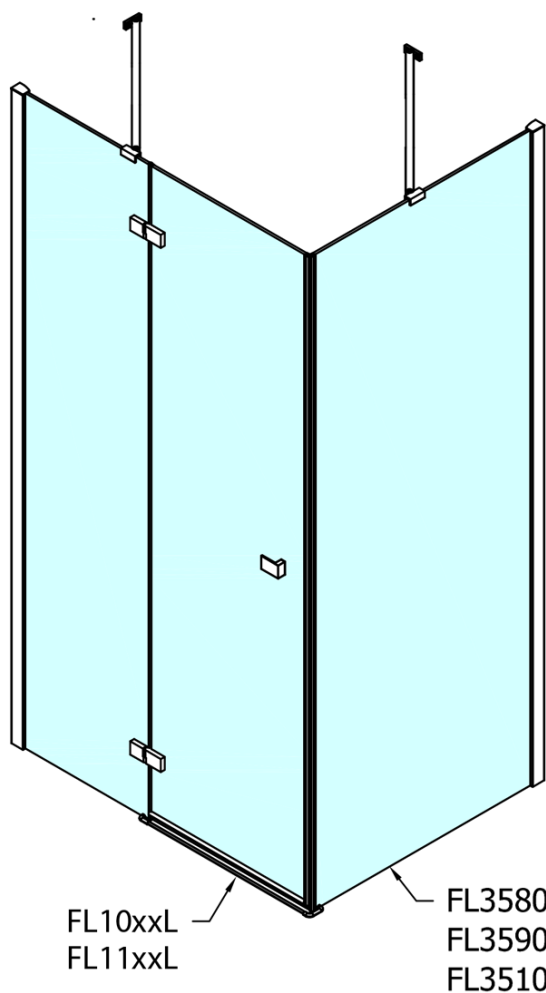

Produktový list

Objednací kód: **FL1012RFL3510**

FORTIS LINE obdélníkový sprchový kout 1200x1000 mm,
R varianta

Dveře	A (mm)	B (mm)	C (mm)
FL1080	785-801	≈ 200	779-795
FL1090	885-901	≈ 300	879-895
FL1010	985-1001	≈ 400	979-995
FL1011	1085-1101	≈ 500	1079-1095
FL1012	1185-1201	≈ 600	1179-1195
FL1113	1285-1301	≈ 700	1279-1295
FL1114	1385-1401	≈ 800	1379-1395
FL1115	1485-1501	≈ 900	1479-1495

Boční stěna	E	D
FL3580	785-801	779-795
FL3590	885-901	879-895
FL3510	985-1001	979-995

Stavební připravenost pro montáž na dlažbu
 kóty x,y = Rozměr k vnitřní straně skla

Construction readiness for floor mounting
 dimensions x, y = Dimension to the inside of the glass

Dveře	X (mm)	B (mm)
FL1080	768	≈ 200
FL1090	868	≈ 300
FL1010	968	≈ 400
FL1011	1068	≈ 500
FL1012	1168	≈ 600
FL1113	1268	≈ 700
FL1114	1368	≈ 800
FL1115	1468	≈ 900

Boční stěna	Y
FL3580	768
FL3590	868
FL3510	968
FL3511	1068
FL3512	1168