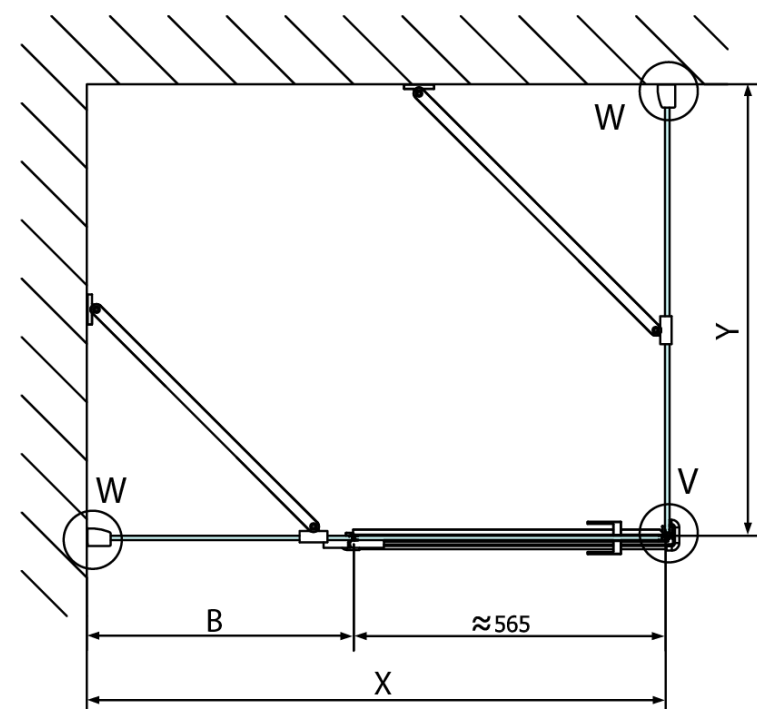

Produktový list

Objednací kód: **FL1012RFL3510**

FORTIS LINE obdélníkový sprchový kout 1200x1000 mm,
R varianta

Dveře	A (mm)	B (mm)	C (mm)
FL1080	785-801	≈ 200	779-795
FL1090	885-901	≈ 300	879-895
FL1010	985-1001	≈ 400	979-995
FL1011	1085-1101	≈ 500	1079-1095
FL1012	1185-1201	≈ 600	1179-1195
FL1113	1285-1301	≈ 700	1279-1295
FL1114	1385-1401	≈ 800	1379-1395
FL1115	1485-1501	≈ 900	1479-1495

Boční stěna	E	D
FL3580	785-801	779-795
FL3590	885-901	879-895
FL3510	985-1001	979-995

Stavební připravenost pro montáž na dlažbu
 kóty x,y = Rozměr k vnitřní straně skla

Construction readiness for floor mounting
 dimensions x, y = Dimension to the inside of the glass

Dveře	X (mm)	B (mm)
FL1080	768	≈ 200
FL1090	868	≈ 300
FL1010	968	≈ 400
FL1011	1068	≈ 500
FL1012	1168	≈ 600
FL1113	1268	≈ 700
FL1114	1368	≈ 800
FL1115	1468	≈ 900

Boční stěna	Y
FL3580	768
FL3590	868
FL3510	968
FL3511	1068
FL3512	1168