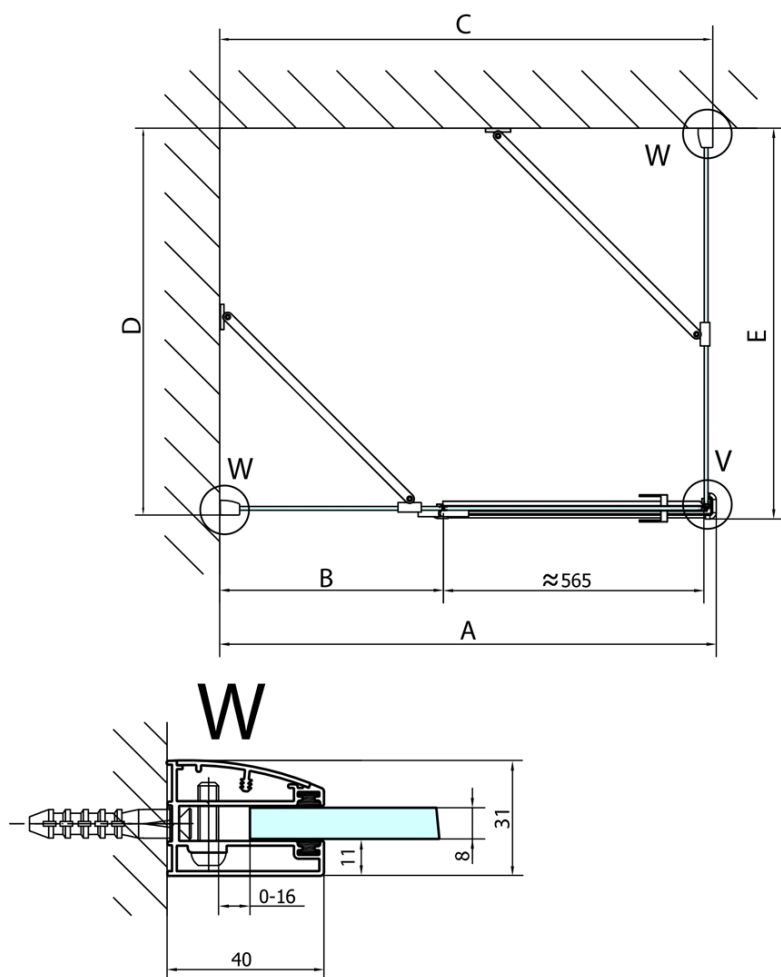

Produktový list

Objednací kód: **FL1012RFL3510**

FORTIS LINE obdélníkový sprchový kout 1200x1000 mm,
R varianta

Dveře	A (mm)	B (mm)	C (mm)
FL1080	785-801	≈ 200	779-795
FL1090	885-901	≈ 300	879-895
FL1010	985-1001	≈ 400	979-995
FL1011	1085-1101	≈ 500	1079-1095
FL1012	1185-1201	≈ 600	1179-1195
FL1113	1285-1301	≈ 700	1279-1295
FL1114	1385-1401	≈ 800	1379-1395
FL1115	1485-1501	≈ 900	1479-1495

Boční stěna	E	D
FL3580	785-801	779-795
FL3590	885-901	879-895
FL3510	985-1001	979-995

Stavební připravenost pro montáž na dlažbu
 kóty x,y = Rozměr k vnitřní straně skla

Construction readiness for floor mounting
 dimensions x, y = Dimension to the inside of the glass

Dveře	X (mm)	B (mm)
FL1080	768	≈ 200
FL1090	868	≈ 300
FL1010	968	≈ 400
FL1011	1068	≈ 500
FL1012	1168	≈ 600
FL1113	1268	≈ 700
FL1114	1368	≈ 800
FL1115	1468	≈ 900

Boční stěna	Y
FL3580	768
FL3590	868
FL3510	968
FL3511	1068
FL3512	1168