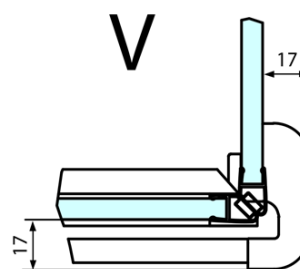

Produktový list

Objednací kód: **FL1012RFL3510**

FORTIS LINE obdélníkový sprchový kout 1200x1000 mm,
R varianta

Dveře	A (mm)	B (mm)	C (mm)
FL1080	785-801	≈ 200	779-795
FL1090	885-901	≈ 300	879-895
FL1010	985-1001	≈ 400	979-995
FL1011	1085-1101	≈ 500	1079-1095
FL1012	1185-1201	≈ 600	1179-1195
FL1113	1285-1301	≈ 700	1279-1295
FL1114	1385-1401	≈ 800	1379-1395
FL1115	1485-1501	≈ 900	1479-1495

Boční stěna	E	D
FL3580	785-801	779-795
FL3590	885-901	879-895
FL3510	985-1001	979-995

Stavební připravenost pro montáž na dlažbu
 kóty x,y = Rozměr k vnitřní straně skla

Construction readiness for floor mounting
 dimensions x, y = Dimension to the inside of the glass

Dveře	X (mm)	B (mm)
FL1080	768	≈ 200
FL1090	868	≈ 300
FL1010	968	≈ 400
FL1011	1068	≈ 500
FL1012	1168	≈ 600
FL1113	1268	≈ 700
FL1114	1368	≈ 800
FL1115	1468	≈ 900

Boční stěna	Y
FL3580	768
FL3590	868
FL3510	968
FL3511	1068
FL3512	1168