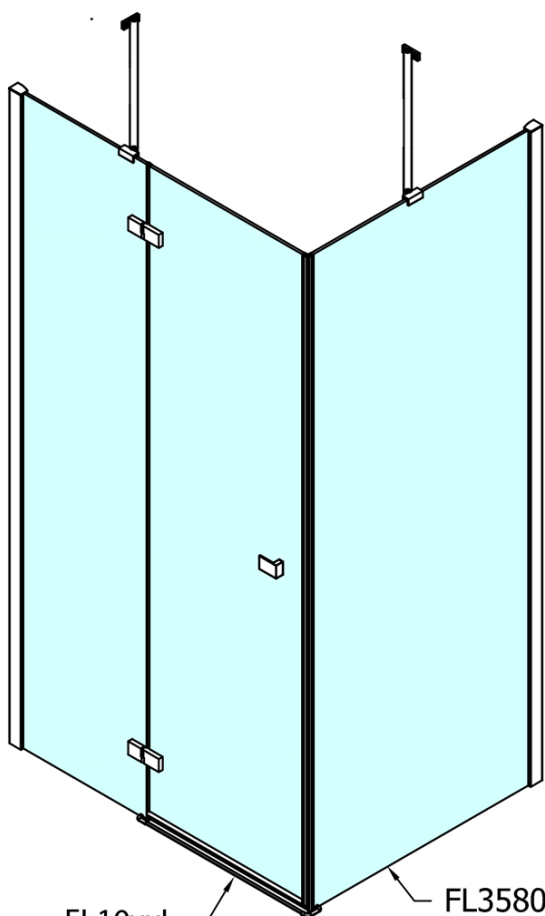

Produktový list

Objednací kód: **FL1012RFL3580**

FORTIS LINE obdélníkový sprchový kout 1200x800 mm, R
varianta

FL10xxL
FL11xxL

FL3580
FL3590
FL3510

FL3580
FL3590
FL3510

FL10xxR
FL11xxR

Dveře	A (mm)	B (mm)	C (mm)
FL1080	785-801	≈ 200	779-795
FL1090	885-901	≈ 300	879-895
FL1010	985-1001	≈ 400	979-995
FL1011	1085-1101	≈ 500	1079-1095
FL1012	1185-1201	≈ 600	1179-1195
FL1113	1285-1301	≈ 700	1279-1295
FL1114	1385-1401	≈ 800	1379-1395
FL1115	1485-1501	≈ 900	1479-1495

Boční stěna	E	D
FL3580	785-801	779-795
FL3590	885-901	879-895
FL3510	985-1001	979-995

Stavební připravenost pro montáž na dlažbu
 kóty x, y = Rozměr k vnitřní straně skla

Construction readiness for floor mounting
 dimensions x, y = Dimension to the inside of the glass

Dveře	X (mm)	B (mm)
FL1080	768	≈ 200
FL1090	868	≈ 300
FL1010	968	≈ 400
FL1011	1068	≈ 500
FL1012	1168	≈ 600
FL1113	1268	≈ 700
FL1114	1368	≈ 800
FL1115	1468	≈ 900

Boční stěna	Y
FL3580	768
FL3590	868
FL3510	968
FL3511	1068
FL3512	1168