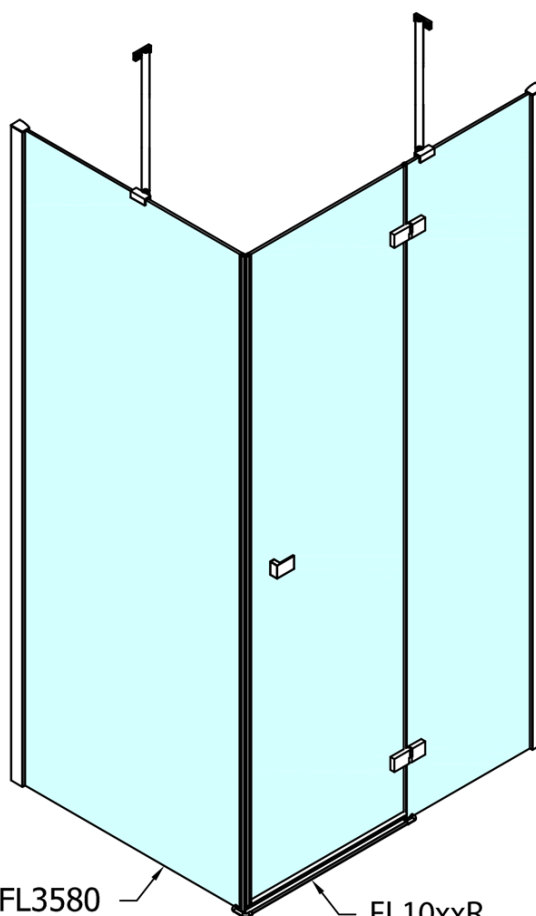

Produktový list

Objednací kód: **FL1012RFL3580**

FORTIS LINE obdélníkový sprchový kout 1200x800 mm, R
varianta

FL10xxL
FL11xxL

FL3580
FL3590
FL3510

FL3580
FL3590
FL3510

FL10xxR
FL11xxR

Dveře	A (mm)	B (mm)	C (mm)
FL1080	785-801	≈ 200	779-795
FL1090	885-901	≈ 300	879-895
FL1010	985-1001	≈ 400	979-995
FL1011	1085-1101	≈ 500	1079-1095
FL1012	1185-1201	≈ 600	1179-1195
FL1113	1285-1301	≈ 700	1279-1295
FL1114	1385-1401	≈ 800	1379-1395
FL1115	1485-1501	≈ 900	1479-1495

Boční stěna	E	D
FL3580	785-801	779-795
FL3590	885-901	879-895
FL3510	985-1001	979-995

Stavební připravenost pro montáž na dlažbu
 kóty x, y = Rozměr k vnitřní straně skla

Construction readiness for floor mounting
 dimensions x, y = Dimension to the inside of the glass

Dveře	X (mm)	B (mm)
FL1080	768	≈ 200
FL1090	868	≈ 300
FL1010	968	≈ 400
FL1011	1068	≈ 500
FL1012	1168	≈ 600
FL1113	1268	≈ 700
FL1114	1368	≈ 800
FL1115	1468	≈ 900

Boční stěna	Y
FL3580	768
FL3590	868
FL3510	968
FL3511	1068
FL3512	1168