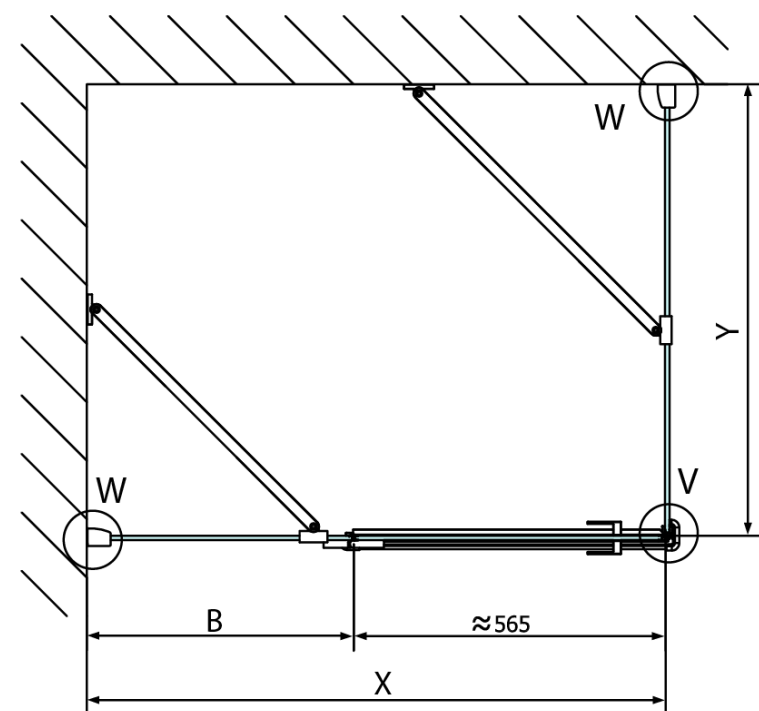

Produktový list

Objednací kód: **FL1012RFL3580**

FORTIS LINE obdélníkový sprchový kout 1200x800 mm, R
varianta

FL10xxL
FL11xxL

FL3580
FL3590
FL3510

FL3580
FL3590
FL3510

FL10xxR
FL11xxR

Dveře	A (mm)	B (mm)	C (mm)
FL1080	785-801	≈ 200	779-795
FL1090	885-901	≈ 300	879-895
FL1010	985-1001	≈ 400	979-995
FL1011	1085-1101	≈ 500	1079-1095
FL1012	1185-1201	≈ 600	1179-1195
FL1113	1285-1301	≈ 700	1279-1295
FL1114	1385-1401	≈ 800	1379-1395
FL1115	1485-1501	≈ 900	1479-1495

Boční stěna	E	D
FL3580	785-801	779-795
FL3590	885-901	879-895
FL3510	985-1001	979-995

Stavební připravenost pro montáž na dlažbu
 kóty x, y = Rozměr k vnitřní straně skla

Construction readiness for floor mounting
 dimensions x, y = Dimension to the inside of the glass

Dveře	X (mm)	B (mm)
FL1080	768	≈ 200
FL1090	868	≈ 300
FL1010	968	≈ 400
FL1011	1068	≈ 500
FL1012	1168	≈ 600
FL1113	1268	≈ 700
FL1114	1368	≈ 800
FL1115	1468	≈ 900

Boční stěna	Y
FL3580	768
FL3590	868
FL3510	968
FL3511	1068
FL3512	1168