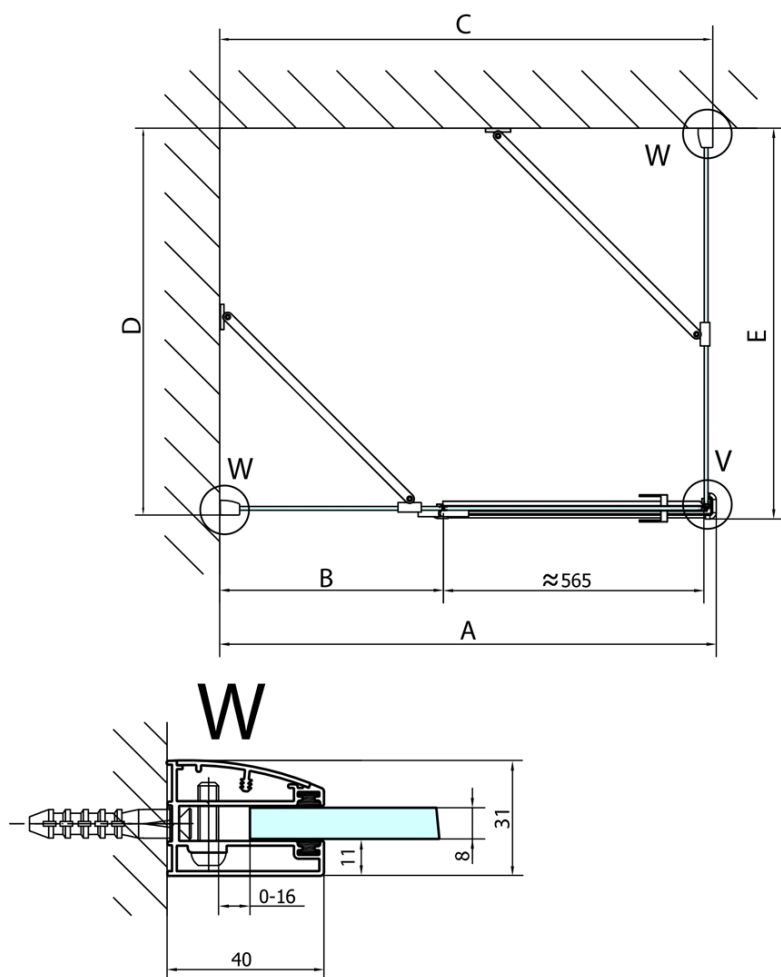

Produktový list

Objednací kód: **FL1012RFL3580**

FORTIS LINE obdélníkový sprchový kout 1200x800 mm, R
varianta

FL10xxL
FL11xxL

FL3580
FL3590
FL3510

FL3580
FL3590
FL3510

FL10xxR
FL11xxR

Dveře	A (mm)	B (mm)	C (mm)
FL1080	785-801	≈ 200	779-795
FL1090	885-901	≈ 300	879-895
FL1010	985-1001	≈ 400	979-995
FL1011	1085-1101	≈ 500	1079-1095
FL1012	1185-1201	≈ 600	1179-1195
FL1113	1285-1301	≈ 700	1279-1295
FL1114	1385-1401	≈ 800	1379-1395
FL1115	1485-1501	≈ 900	1479-1495

Boční stěna	E	D
FL3580	785-801	779-795
FL3590	885-901	879-895
FL3510	985-1001	979-995

Stavební připravenost pro montáž na dlažbu
 kóty x, y = Rozměr k vnitřní straně skla

Construction readiness for floor mounting
 dimensions x, y = Dimension to the inside of the glass

Dveře	X (mm)	B (mm)
FL1080	768	≈ 200
FL1090	868	≈ 300
FL1010	968	≈ 400
FL1011	1068	≈ 500
FL1012	1168	≈ 600
FL1113	1268	≈ 700
FL1114	1368	≈ 800
FL1115	1468	≈ 900

Boční stěna	Y
FL3580	768
FL3590	868
FL3510	968
FL3511	1068
FL3512	1168