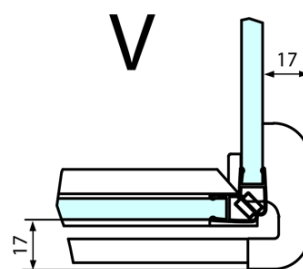

Produktový list

Objednací kód: **FL1012RFL3580**

FORTIS LINE obdélníkový sprchový kout 1200x800 mm, R
varianta

FL10xxL
FL11xxL

FL3580
FL3590
FL3510

FL3580
FL3590
FL3510

FL10xxR
FL11xxR

Dveře	A (mm)	B (mm)	C (mm)
FL1080	785-801	≈ 200	779-795
FL1090	885-901	≈ 300	879-895
FL1010	985-1001	≈ 400	979-995
FL1011	1085-1101	≈ 500	1079-1095
FL1012	1185-1201	≈ 600	1179-1195
FL1113	1285-1301	≈ 700	1279-1295
FL1114	1385-1401	≈ 800	1379-1395
FL1115	1485-1501	≈ 900	1479-1495

Boční stěna	E	D
FL3580	785-801	779-795
FL3590	885-901	879-895
FL3510	985-1001	979-995

Stavební připravenost pro montáž na dlažbu
 kóty x, y = Rozměr k vnitřní straně skla

Construction readiness for floor mounting
 dimensions x, y = Dimension to the inside of the glass

Dveře	X (mm)	B (mm)
FL1080	768	≈ 200
FL1090	868	≈ 300
FL1010	968	≈ 400
FL1011	1068	≈ 500
FL1012	1168	≈ 600
FL1113	1268	≈ 700
FL1114	1368	≈ 800
FL1115	1468	≈ 900

Boční stěna	Y
FL3580	768
FL3590	868
FL3510	968
FL3511	1068
FL3512	1168