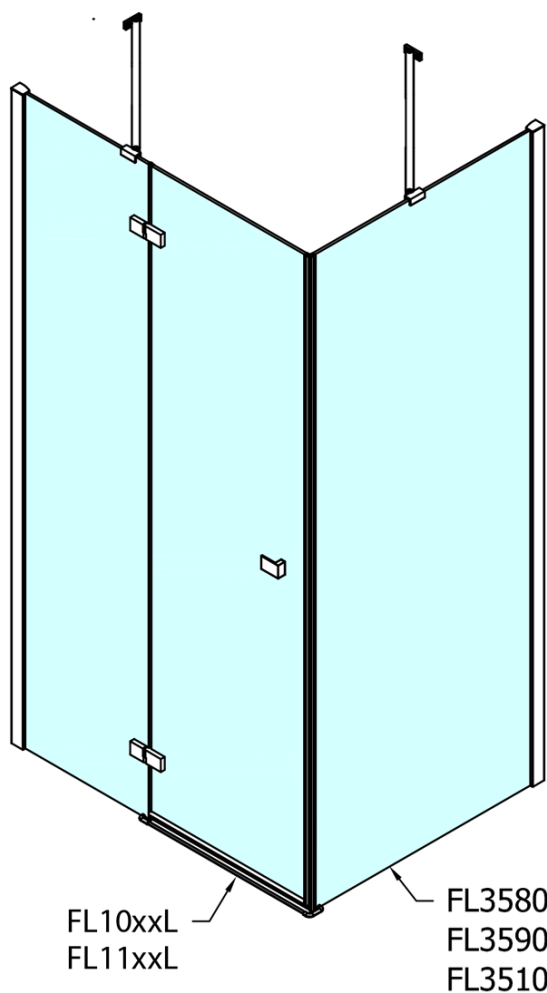

# Produktový list

Objednací kód: **FL1012LFL3510**

**FORTIS LINE** obdélníkový sprchový kout 1200x1000 mm, L varianta

Dveře	A (mm)	B (mm)	C (mm)
FL1080	785-801	≈ 200	779-795
FL1090	885-901	≈ 300	879-895
FL1010	985-1001	≈ 400	979-995
FL1011	1085-1101	≈ 500	1079-1095
FL1012	1185-1201	≈ 600	1179-1195
FL1113	1285-1301	≈ 700	1279-1295
FL1114	1385-1401	≈ 800	1379-1395
FL1115	1485-1501	≈ 900	1479-1495

Boční stěna	E	D
FL3580	785-801	779-795
FL3590	885-901	879-895
FL3510	985-1001	979-995

Stavební připravenost pro montáž na dlažbu  
 kóty  $x, y$  = Rozměr k vnitřní straně skla

Construction readiness for floor mounting  
 dimensions  $x, y$  = Dimension to the inside of the glass

Dveře	X (mm)	B (mm)
FL1080	768	≈ 200
FL1090	868	≈ 300
FL1010	968	≈ 400
FL1011	1068	≈ 500
FL1012	1168	≈ 600
FL1113	1268	≈ 700
FL1114	1368	≈ 800
FL1115	1468	≈ 900

Boční stěna	Y
FL3580	768
FL3590	868
FL3510	968
FL3511	1068
FL3512	1168