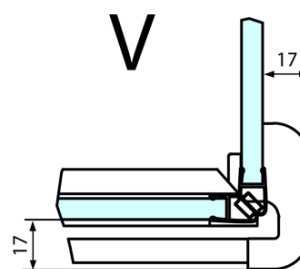

# Produktový list

Objednací kód: **FL1012LFL3510**

**FORTIS LINE** obdélníkový sprchový kout 1200x1000 mm, L varianta

Dveře	A (mm)	B (mm)	C (mm)
FL1080	785-801	≈ 200	779-795
FL1090	885-901	≈ 300	879-895
FL1010	985-1001	≈ 400	979-995
FL1011	1085-1101	≈ 500	1079-1095
FL1012	1185-1201	≈ 600	1179-1195
FL1113	1285-1301	≈ 700	1279-1295
FL1114	1385-1401	≈ 800	1379-1395
FL1115	1485-1501	≈ 900	1479-1495

Boční stěna	E	D
FL3580	785-801	779-795
FL3590	885-901	879-895
FL3510	985-1001	979-995

Stavební připravenost pro montáž na dlažbu  
 kóty  $x, y$  = Rozměr k vnitřní straně skla

Construction readiness for floor mounting  
 dimensions  $x, y$  = Dimension to the inside of the glass

Dveře	X (mm)	B (mm)
FL1080	768	≈ 200
FL1090	868	≈ 300
FL1010	968	≈ 400
FL1011	1068	≈ 500
FL1012	1168	≈ 600
FL1113	1268	≈ 700
FL1114	1368	≈ 800
FL1115	1468	≈ 900

Boční stěna	Y
FL3580	768
FL3590	868
FL3510	968
FL3511	1068
FL3512	1168