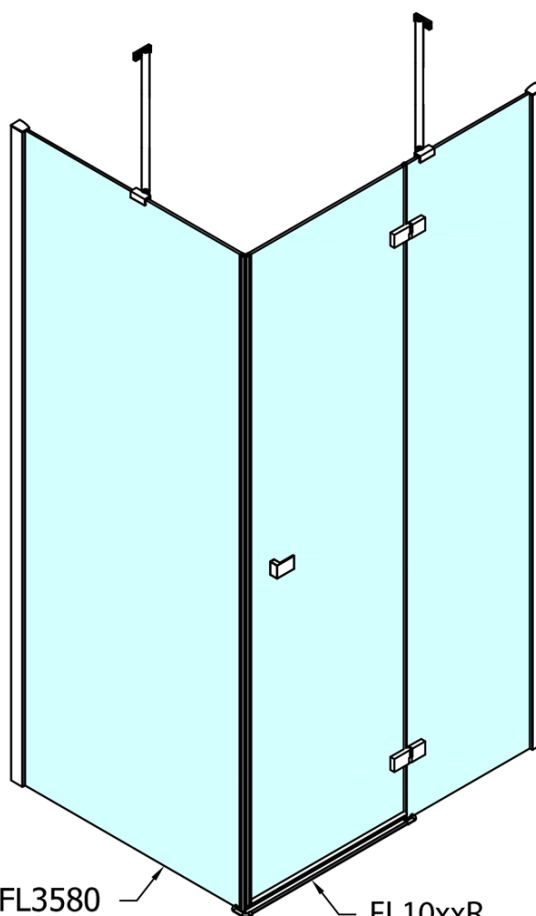

Produktový list

Objednací kód: **FL1012LFL3580**

FORTIS LINE obdélníkový sprchový kout 1200x800 mm, L varianta

FL10xxL
FL11xxL

FL3580
FL3590
FL3510

FL3580
FL3590
FL3510

FL10xxR
FL11xxR

Dveře	A (mm)	B (mm)	C (mm)
FL1080	785-801	≈ 200	779-795
FL1090	885-901	≈ 300	879-895
FL1010	985-1001	≈ 400	979-995
FL1011	1085-1101	≈ 500	1079-1095
FL1012	1185-1201	≈ 600	1179-1195
FL1113	1285-1301	≈ 700	1279-1295
FL1114	1385-1401	≈ 800	1379-1395
FL1115	1485-1501	≈ 900	1479-1495

Boční stěna	E	D
FL3580	785-801	779-795
FL3590	885-901	879-895
FL3510	985-1001	979-995

Stavební připravenost pro montáž na dlažbu
kóty x, y = Rozměr k vnitřní straně skla

Construction readiness for floor mounting
dimensions x, y = Dimension to the inside of the glass

Dveře	X (mm)	B (mm)
FL1080	768	≈ 200
FL1090	868	≈ 300
FL1010	968	≈ 400
FL1011	1068	≈ 500
FL1012	1168	≈ 600
FL1113	1268	≈ 700
FL1114	1368	≈ 800
FL1115	1468	≈ 900

Boční stěna	Y
FL3580	768
FL3590	868
FL3510	968
FL3511	1068
FL3512	1168