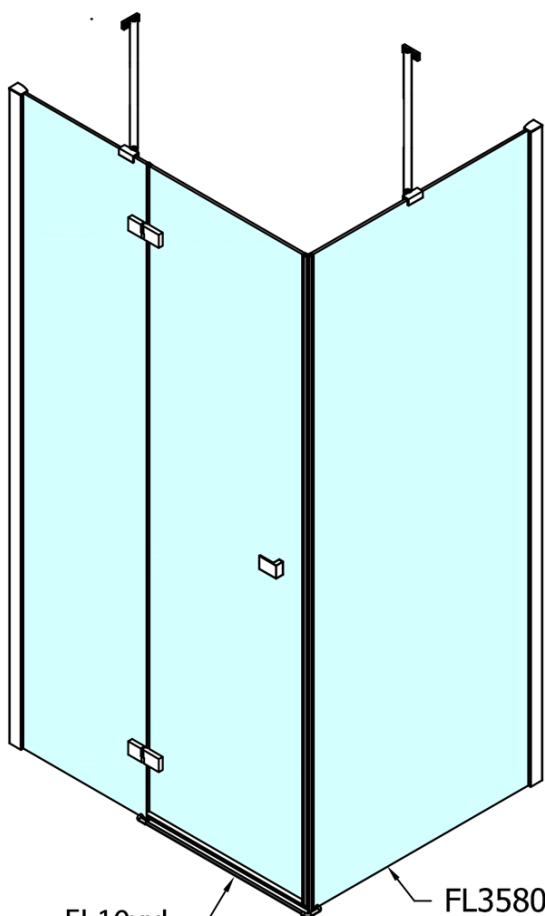

Produktový list

Objednací kód: **FL1012LFL3580**

FORTIS LINE obdélníkový sprchový kout 1200x800 mm, L varianta

FL10xxL
FL11xxL

FL3580
FL3590
FL3510

FL3580
FL3590
FL3510

FL10xxR
FL11xxR

Dveře	A (mm)	B (mm)	C (mm)
FL1080	785-801	≈ 200	779-795
FL1090	885-901	≈ 300	879-895
FL1010	985-1001	≈ 400	979-995
FL1011	1085-1101	≈ 500	1079-1095
FL1012	1185-1201	≈ 600	1179-1195
FL1113	1285-1301	≈ 700	1279-1295
FL1114	1385-1401	≈ 800	1379-1395
FL1115	1485-1501	≈ 900	1479-1495

Boční stěna	E	D
FL3580	785-801	779-795
FL3590	885-901	879-895
FL3510	985-1001	979-995

Stavební připravenost pro montáž na dlažbu
kóty x, y = Rozměr k vnitřní straně skla

Construction readiness for floor mounting
dimensions x, y = Dimension to the inside of the glass

Dveře	X (mm)	B (mm)
FL1080	768	≈ 200
FL1090	868	≈ 300
FL1010	968	≈ 400
FL1011	1068	≈ 500
FL1012	1168	≈ 600
FL1113	1268	≈ 700
FL1114	1368	≈ 800
FL1115	1468	≈ 900

Boční stěna	Y
FL3580	768
FL3590	868
FL3510	968
FL3511	1068
FL3512	1168