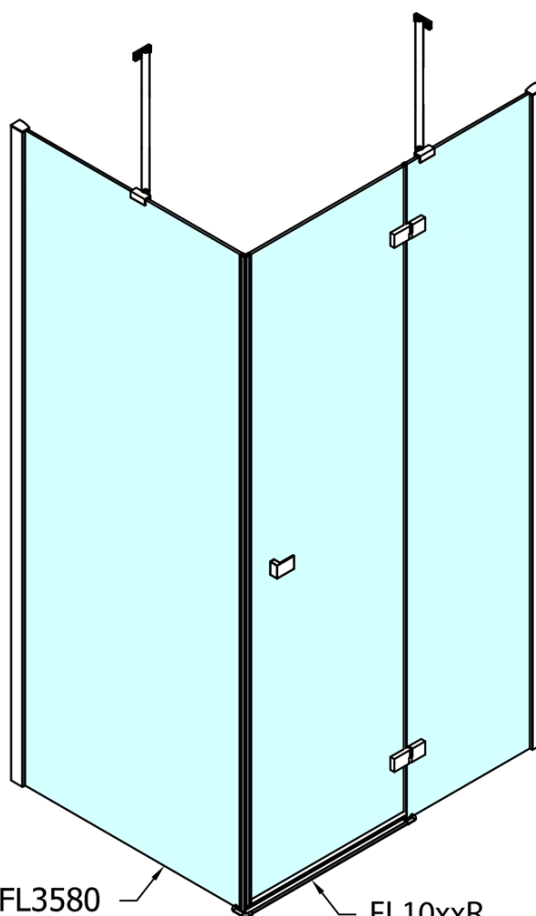

Produktový list

Objednací kód: **FL1011RFL3580**

FORTIS LINE obdélníkový sprchový kout 1100x800 mm, R
varianta

FL10xxL
FL11xxL

FL3580
FL3590
FL3510

FL3580
FL3590
FL3510

FL10xxR
FL11xxR

Dveře	A (mm)	B (mm)	C (mm)
FL1080	785-801	≈ 200	779-795
FL1090	885-901	≈ 300	879-895
FL1010	985-1001	≈ 400	979-995
FL1011	1085-1101	≈ 500	1079-1095
FL1012	1185-1201	≈ 600	1179-1195
FL1113	1285-1301	≈ 700	1279-1295
FL1114	1385-1401	≈ 800	1379-1395
FL1115	1485-1501	≈ 900	1479-1495

Boční stěna	E	D
FL3580	785-801	779-795
FL3590	885-901	879-895
FL3510	985-1001	979-995

Stavební připravenost pro montáž na dlažbu
 kóty x, y = Rozměr k vnitřní straně skla

Construction readiness for floor mounting
 dimensions x, y = Dimension to the inside of the glass

Dveře	X (mm)	B (mm)
FL1080	768	≈ 200
FL1090	868	≈ 300
FL1010	968	≈ 400
FL1011	1068	≈ 500
FL1012	1168	≈ 600
FL1113	1268	≈ 700
FL1114	1368	≈ 800
FL1115	1468	≈ 900

Boční stěna	Y
FL3580	768
FL3590	868
FL3510	968
FL3511	1068
FL3512	1168