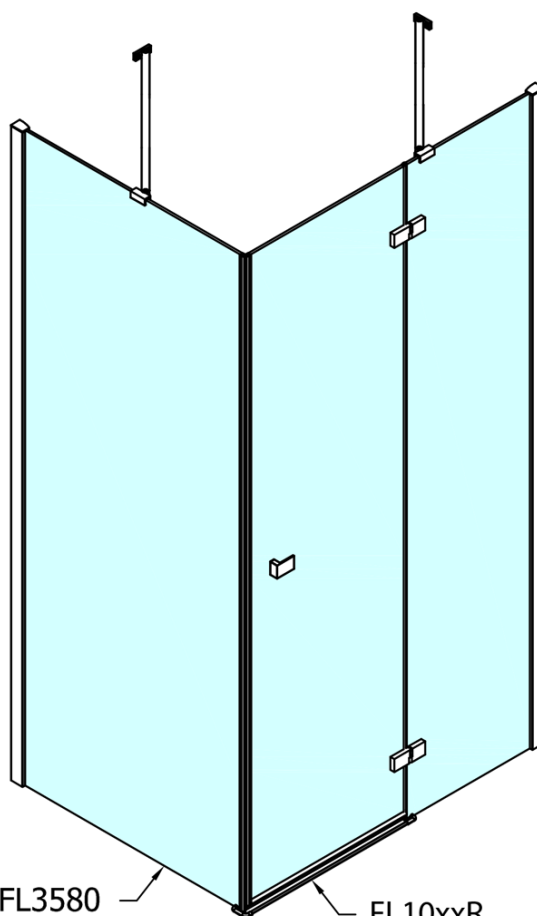

Produktový list

Objednací kód: **FL1011LFL3580**

FORTIS LINE obdélníkový sprchový kout 1100x800 mm, L varianta

FL10xxL
FL11xxL

FL3580
FL3590
FL3510

FL3580
FL3590
FL3510

FL10xxR
FL11xxR

Dveře	A (mm)	B (mm)	C (mm)
FL1080	785-801	≈ 200	779-795
FL1090	885-901	≈ 300	879-895
FL1010	985-1001	≈ 400	979-995
FL1011	1085-1101	≈ 500	1079-1095
FL1012	1185-1201	≈ 600	1179-1195
FL1113	1285-1301	≈ 700	1279-1295
FL1114	1385-1401	≈ 800	1379-1395
FL1115	1485-1501	≈ 900	1479-1495

Boční stěna	E	D
FL3580	785-801	779-795
FL3590	885-901	879-895
FL3510	985-1001	979-995

Stavební připravenost pro montáž na dlažbu
 kóty x,y = Rozměr k vnitřní straně skla

Construction readiness for floor mounting
 dimensions x, y = Dimension to the inside of the glass

Dveře	X (mm)	B (mm)
FL1080	768	≈ 200
FL1090	868	≈ 300
FL1010	968	≈ 400
FL1011	1068	≈ 500
FL1012	1168	≈ 600
FL1113	1268	≈ 700
FL1114	1368	≈ 800
FL1115	1468	≈ 900

Boční stěna	Y
FL3580	768
FL3590	868
FL3510	968
FL3511	1068
FL3512	1168