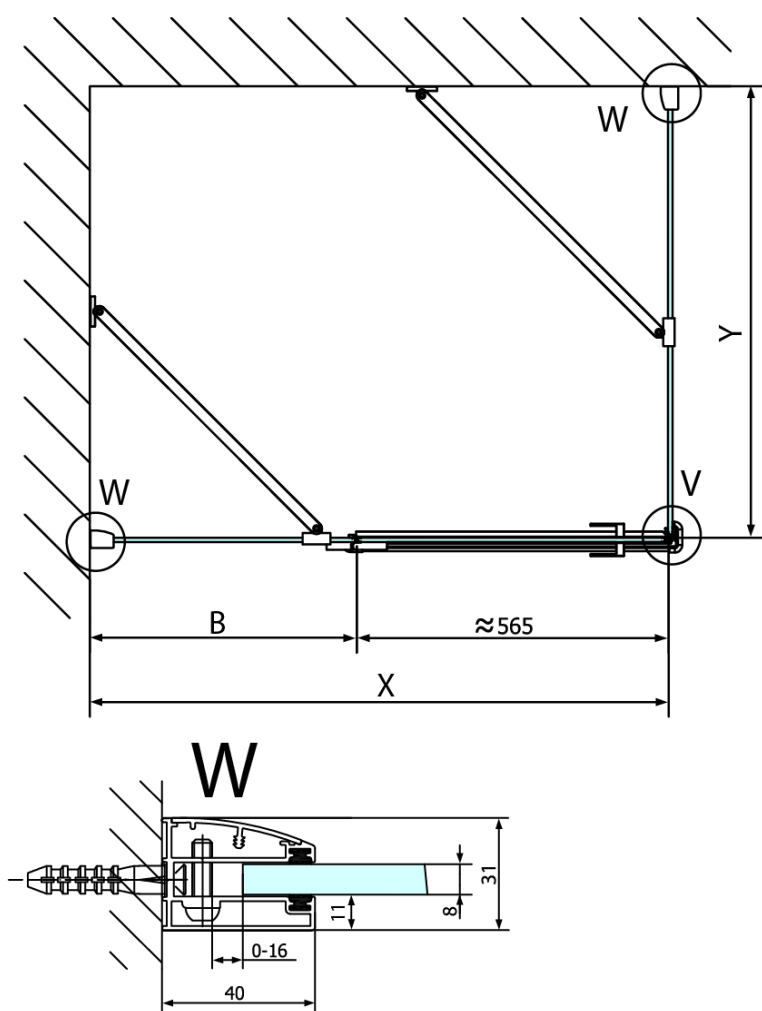

Produktový list

Objednací kód: **FL1011LFL3580**

FORTIS LINE obdélníkový sprchový kout 1100x800 mm, L varianta

FL10xxL
FL11xxL

FL3580
FL3590
FL3510

FL3580
FL3590
FL3510

FL10xxR
FL11xxR

Dveře	A (mm)	B (mm)	C (mm)
FL1080	785-801	≈ 200	779-795
FL1090	885-901	≈ 300	879-895
FL1010	985-1001	≈ 400	979-995
FL1011	1085-1101	≈ 500	1079-1095
FL1012	1185-1201	≈ 600	1179-1195
FL1113	1285-1301	≈ 700	1279-1295
FL1114	1385-1401	≈ 800	1379-1395
FL1115	1485-1501	≈ 900	1479-1495

Boční stěna	E	D
FL3580	785-801	779-795
FL3590	885-901	879-895
FL3510	985-1001	979-995

Stavební připravenost pro montáž na dlažbu
 kóty x,y = Rozměr k vnitřní straně skla

Construction readiness for floor mounting
 dimensions x, y = Dimension to the inside of the glass

Dveře	X (mm)	B (mm)
FL1080	768	≈ 200
FL1090	868	≈ 300
FL1010	968	≈ 400
FL1011	1068	≈ 500
FL1012	1168	≈ 600
FL1113	1268	≈ 700
FL1114	1368	≈ 800
FL1115	1468	≈ 900

Boční stěna	Y
FL3580	768
FL3590	868
FL3510	968
FL3511	1068
FL3512	1168