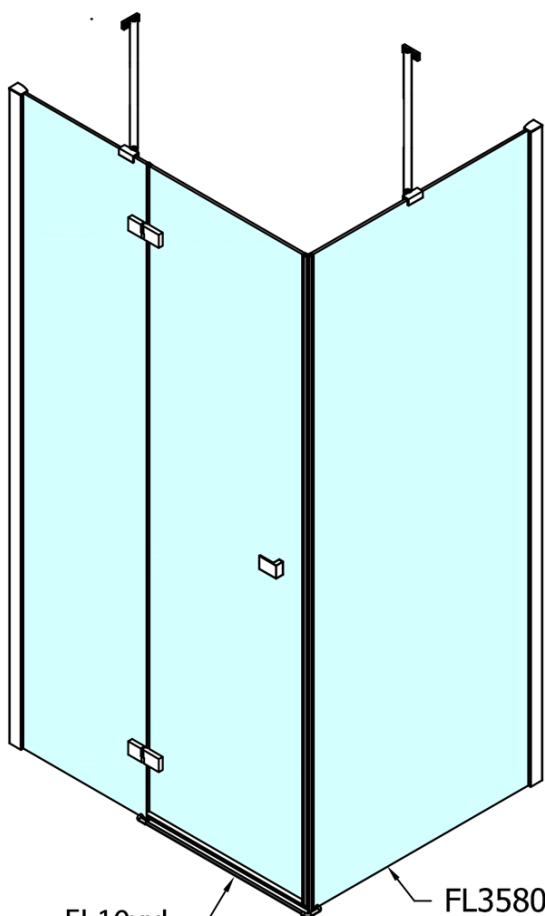

Produktový list

Objednací kód: **FL1010RFL3580**

FORTIS LINE obdélníkový sprchový kout 1000x800 mm, R
varianta

FL10xxL
FL11xxL

FL3580
FL3590
FL3510

FL3580
FL3590
FL3510

FL10xxR
FL11xxR

Dveře	A (mm)	B (mm)	C (mm)
FL1080	785-801	≈ 200	779-795
FL1090	885-901	≈ 300	879-895
FL1010	985-1001	≈ 400	979-995
FL1011	1085-1101	≈ 500	1079-1095
FL1012	1185-1201	≈ 600	1179-1195
FL1113	1285-1301	≈ 700	1279-1295
FL1114	1385-1401	≈ 800	1379-1395
FL1115	1485-1501	≈ 900	1479-1495

Boční stěna	E	D
FL3580	785-801	779-795
FL3590	885-901	879-895
FL3510	985-1001	979-995

Stavební připravenost pro montáž na dlažbu
 kóty x, y = Rozměr k vnitřní straně skla

Construction readiness for floor mounting
 dimensions x, y = Dimension to the inside of the glass

Dveře	X (mm)	B (mm)
FL1080	768	≈ 200
FL1090	868	≈ 300
FL1010	968	≈ 400
FL1011	1068	≈ 500
FL1012	1168	≈ 600
FL1113	1268	≈ 700
FL1114	1368	≈ 800
FL1115	1468	≈ 900

Boční stěna	Y
FL3580	768
FL3590	868
FL3510	968
FL3511	1068
FL3512	1168