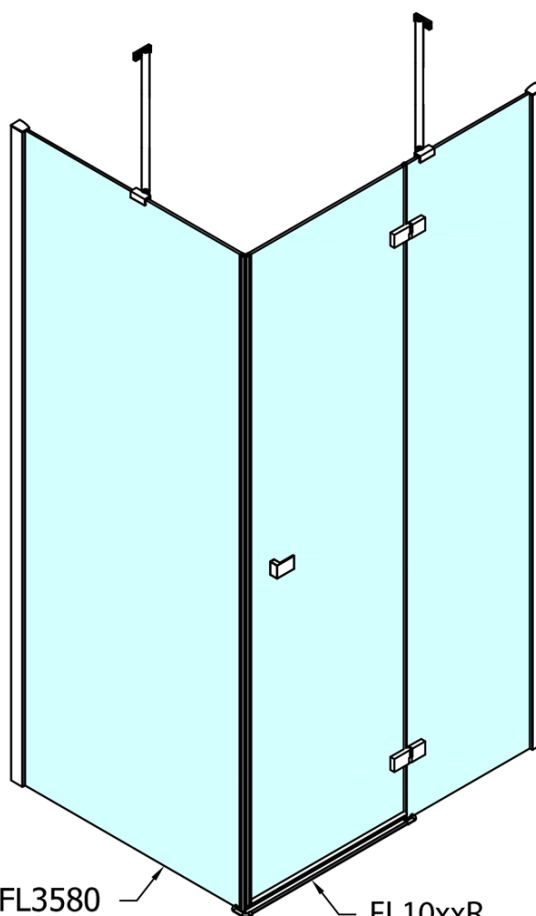

Produktový list

Objednací kód: **FL1010RFL3580**

FORTIS LINE obdélníkový sprchový kout 1000x800 mm, R
varianta

FL10xxL
FL11xxL

FL3580
FL3590
FL3510

FL3580
FL3590
FL3510

FL10xxR
FL11xxR

Dveře	A (mm)	B (mm)	C (mm)
FL1080	785-801	≈ 200	779-795
FL1090	885-901	≈ 300	879-895
FL1010	985-1001	≈ 400	979-995
FL1011	1085-1101	≈ 500	1079-1095
FL1012	1185-1201	≈ 600	1179-1195
FL1113	1285-1301	≈ 700	1279-1295
FL1114	1385-1401	≈ 800	1379-1395
FL1115	1485-1501	≈ 900	1479-1495

Boční stěna	E	D
FL3580	785-801	779-795
FL3590	885-901	879-895
FL3510	985-1001	979-995

Stavební připravenost pro montáž na dlažbu
 kóty x, y = Rozměr k vnitřní straně skla

Construction readiness for floor mounting
 dimensions x, y = Dimension to the inside of the glass

Dveře	X (mm)	B (mm)
FL1080	768	≈ 200
FL1090	868	≈ 300
FL1010	968	≈ 400
FL1011	1068	≈ 500
FL1012	1168	≈ 600
FL1113	1268	≈ 700
FL1114	1368	≈ 800
FL1115	1468	≈ 900

Boční stěna	Y
FL3580	768
FL3590	868
FL3510	968
FL3511	1068
FL3512	1168