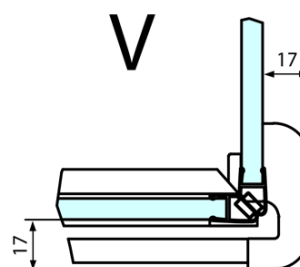

Produktový list

Objednací kód: **FL1090RFL3580**

FORTIS LINE obdélníkový sprchový kout 900x800 mm, R
varianta

Dveře	A (mm)	B (mm)	C (mm)
FL1080	785-801	≈ 200	779-795
FL1090	885-901	≈ 300	879-895
FL1010	985-1001	≈ 400	979-995
FL1011	1085-1101	≈ 500	1079-1095
FL1012	1185-1201	≈ 600	1179-1195
FL1113	1285-1301	≈ 700	1279-1295
FL1114	1385-1401	≈ 800	1379-1395
FL1115	1485-1501	≈ 900	1479-1495

Boční stěna	E	D
FL3580	785-801	779-795
FL3590	885-901	879-895
FL3510	985-1001	979-995

Stavební připravenost pro montáž na dlažbu
 kóty x, y = Rozměr k vnitřní straně skla

Construction readiness for floor mounting
 dimensions x, y = Dimension to the inside of the glass

Dveře	X (mm)	B (mm)
FL1080	768	≈ 200
FL1090	868	≈ 300
FL1010	968	≈ 400
FL1011	1068	≈ 500
FL1012	1168	≈ 600
FL1113	1268	≈ 700
FL1114	1368	≈ 800
FL1115	1468	≈ 900

Boční stěna	Y
FL3580	768
FL3590	868
FL3510	968
FL3511	1068
FL3512	1168