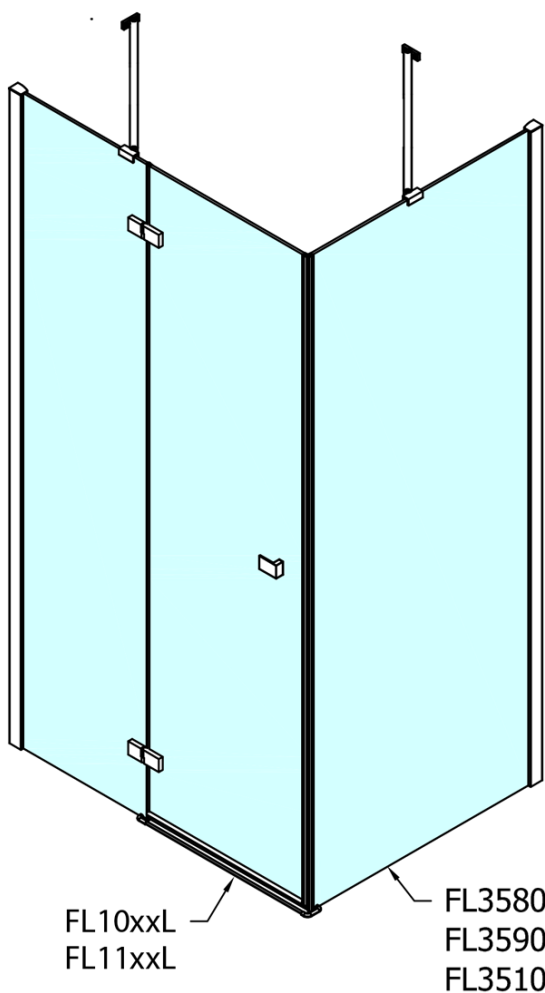

Produktový list

Objednací kód: **FL1090RFL3580**

FORTIS LINE obdélníkový sprchový kout 900x800 mm, R
varianta

Dveře	A (mm)	B (mm)	C (mm)
FL1080	785-801	≈ 200	779-795
FL1090	885-901	≈ 300	879-895
FL1010	985-1001	≈ 400	979-995
FL1011	1085-1101	≈ 500	1079-1095
FL1012	1185-1201	≈ 600	1179-1195
FL1113	1285-1301	≈ 700	1279-1295
FL1114	1385-1401	≈ 800	1379-1395
FL1115	1485-1501	≈ 900	1479-1495

Boční stěna	E	D
FL3580	785-801	779-795
FL3590	885-901	879-895
FL3510	985-1001	979-995

Stavební připravenost pro montáž na dlažbu
 kóty x, y = Rozměr k vnitřní straně skla

Construction readiness for floor mounting
 dimensions x, y = Dimension to the inside of the glass

Dveře	X (mm)	B (mm)
FL1080	768	≈ 200
FL1090	868	≈ 300
FL1010	968	≈ 400
FL1011	1068	≈ 500
FL1012	1168	≈ 600
FL1113	1268	≈ 700
FL1114	1368	≈ 800
FL1115	1468	≈ 900

Boční stěna	Y
FL3580	768
FL3590	868
FL3510	968
FL3511	1068
FL3512	1168