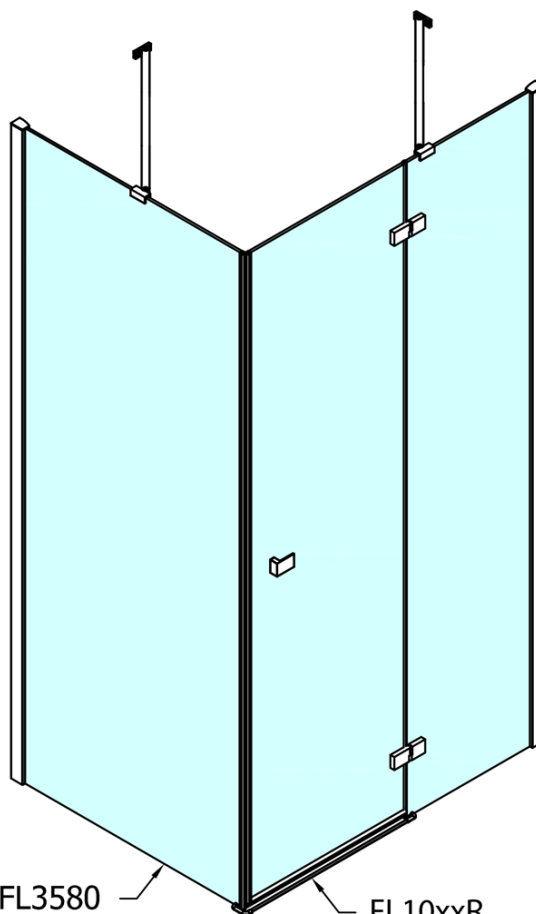

# Produktový list

Objednací kód: **FL1080RFL3510**

**FORTIS LINE** obdélníkový sprchový kout 800x1000 mm, R  
varianta

FL10xxL  
FL11xxL

FL3580  
FL3590  
FL3510

FL3580  
FL3590  
FL3510

FL10xxR  
FL11xxR

Dveře	A (mm)	B (mm)	C (mm)
FL1080	785-801	≈ 200	779-795
FL1090	885-901	≈ 300	879-895
FL1010	985-1001	≈ 400	979-995
FL1011	1085-1101	≈ 500	1079-1095
FL1012	1185-1201	≈ 600	1179-1195
FL1113	1285-1301	≈ 700	1279-1295
FL1114	1385-1401	≈ 800	1379-1395
FL1115	1485-1501	≈ 900	1479-1495

Boční stěna	E	D
FL3580	785-801	779-795
FL3590	885-901	879-895
FL3510	985-1001	979-995

Stavební připravenost pro montáž na dlažbu  
 kóty  $x, y$  = Rozměr k vnitřní straně skla

Construction readiness for floor mounting  
 dimensions  $x, y$  = Dimension to the inside of the glass

Dveře	X (mm)	B (mm)
FL1080	768	≈ 200
FL1090	868	≈ 300
FL1010	968	≈ 400
FL1011	1068	≈ 500
FL1012	1168	≈ 600
FL1113	1268	≈ 700
FL1114	1368	≈ 800
FL1115	1468	≈ 900

Boční stěna	Y
FL3580	768
FL3590	868
FL3510	968
FL3511	1068
FL3512	1168