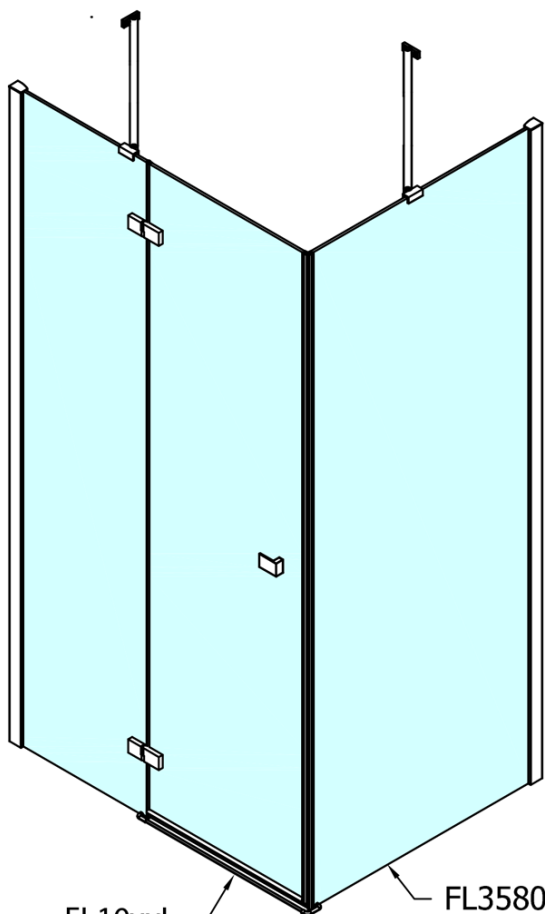

# Produktový list

Objednací kód: **FL1080RFL3510**

**FORTIS LINE** obdélníkový sprchový kout 800x1000 mm, R  
varianta

FL10xxL  
FL11xxL

FL3580  
FL3590  
FL3510

FL3580  
FL3590  
FL3510

FL10xxR  
FL11xxR

Dveře	A (mm)	B (mm)	C (mm)
FL1080	785-801	≈ 200	779-795
FL1090	885-901	≈ 300	879-895
FL1010	985-1001	≈ 400	979-995
FL1011	1085-1101	≈ 500	1079-1095
FL1012	1185-1201	≈ 600	1179-1195
FL1113	1285-1301	≈ 700	1279-1295
FL1114	1385-1401	≈ 800	1379-1395
FL1115	1485-1501	≈ 900	1479-1495

Boční stěna	E	D
FL3580	785-801	779-795
FL3590	885-901	879-895
FL3510	985-1001	979-995

Stavební připravenost pro montáž na dlažbu  
 kóty  $x, y$  = Rozměr k vnitřní straně skla

Construction readiness for floor mounting  
 dimensions  $x, y$  = Dimension to the inside of the glass

Dveře	X (mm)	B (mm)
FL1080	768	≈ 200
FL1090	868	≈ 300
FL1010	968	≈ 400
FL1011	1068	≈ 500
FL1012	1168	≈ 600
FL1113	1268	≈ 700
FL1114	1368	≈ 800
FL1115	1468	≈ 900

Boční stěna	Y
FL3580	768
FL3590	868
FL3510	968
FL3511	1068
FL3512	1168