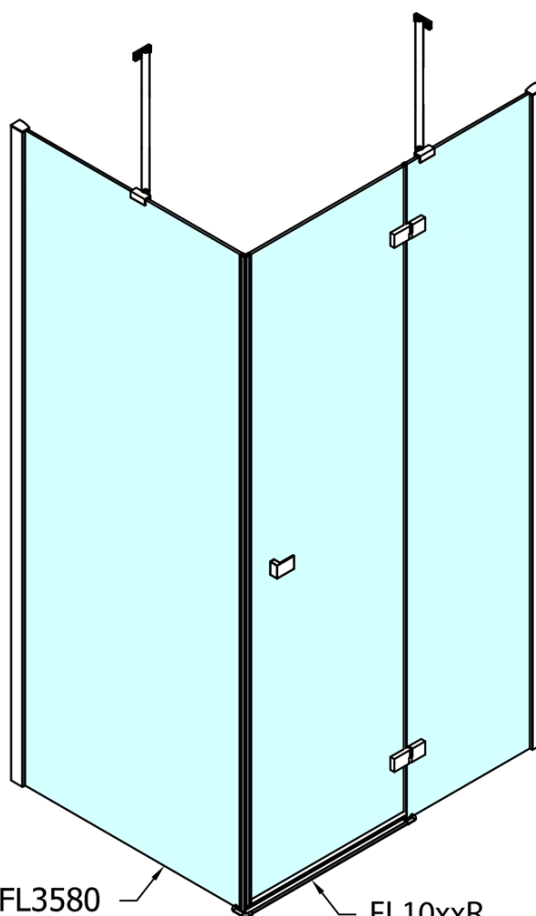

Produktový list

Objednací kód: **FL1080RFL3590**

FORTIS LINE obdélníkový sprchový kout 800x900 mm, R
varianta

FL10xxL
FL11xxL

FL3580
FL3590
FL3510

FL3580
FL3590
FL3510

FL10xxR
FL11xxR

Dveře	A (mm)	B (mm)	C (mm)
FL1080	785-801	≈ 200	779-795
FL1090	885-901	≈ 300	879-895
FL1010	985-1001	≈ 400	979-995
FL1011	1085-1101	≈ 500	1079-1095
FL1012	1185-1201	≈ 600	1179-1195
FL1113	1285-1301	≈ 700	1279-1295
FL1114	1385-1401	≈ 800	1379-1395
FL1115	1485-1501	≈ 900	1479-1495

Boční stěna	E	D
FL3580	785-801	779-795
FL3590	885-901	879-895
FL3510	985-1001	979-995

Stavební připravenost pro montáž na dlažbu
 kóty x, y = Rozměr k vnitřní straně skla

Construction readiness for floor mounting
 dimensions x, y = Dimension to the inside of the glass

Dveře	X (mm)	B (mm)
FL1080	768	≈ 200
FL1090	868	≈ 300
FL1010	968	≈ 400
FL1011	1068	≈ 500
FL1012	1168	≈ 600
FL1113	1268	≈ 700
FL1114	1368	≈ 800
FL1115	1468	≈ 900

Boční stěna	Y
FL3580	768
FL3590	868
FL3510	968
FL3511	1068
FL3512	1168