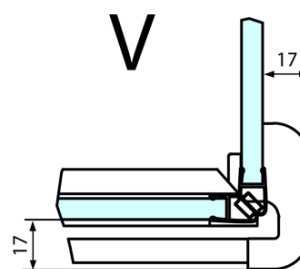

Produktový list

Objednací kód: **FL1080LFL3510**

FORTIS LINE obdélníkový sprchový kout 800x1000 mm, L varianta

Dveře	A (mm)	B (mm)	C (mm)
FL1080	785-801	≈ 200	779-795
FL1090	885-901	≈ 300	879-895
FL1010	985-1001	≈ 400	979-995
FL1011	1085-1101	≈ 500	1079-1095
FL1012	1185-1201	≈ 600	1179-1195
FL1113	1285-1301	≈ 700	1279-1295
FL1114	1385-1401	≈ 800	1379-1395
FL1115	1485-1501	≈ 900	1479-1495

Boční stěna	E	D
FL3580	785-801	779-795
FL3590	885-901	879-895
FL3510	985-1001	979-995

Stavební připravenost pro montáž na dlažbu
 kóty x, y = Rozměr k vnitřní straně skla

Construction readiness for floor mounting
 dimensions x, y = Dimension to the inside of the glass

Dveře	X (mm)	B (mm)
FL1080	768	≈ 200
FL1090	868	≈ 300
FL1010	968	≈ 400
FL1011	1068	≈ 500
FL1012	1168	≈ 600
FL1113	1268	≈ 700
FL1114	1368	≈ 800
FL1115	1468	≈ 900

Boční stěna	Y
FL3580	768
FL3590	868
FL3510	968
FL3511	1068
FL3512	1168