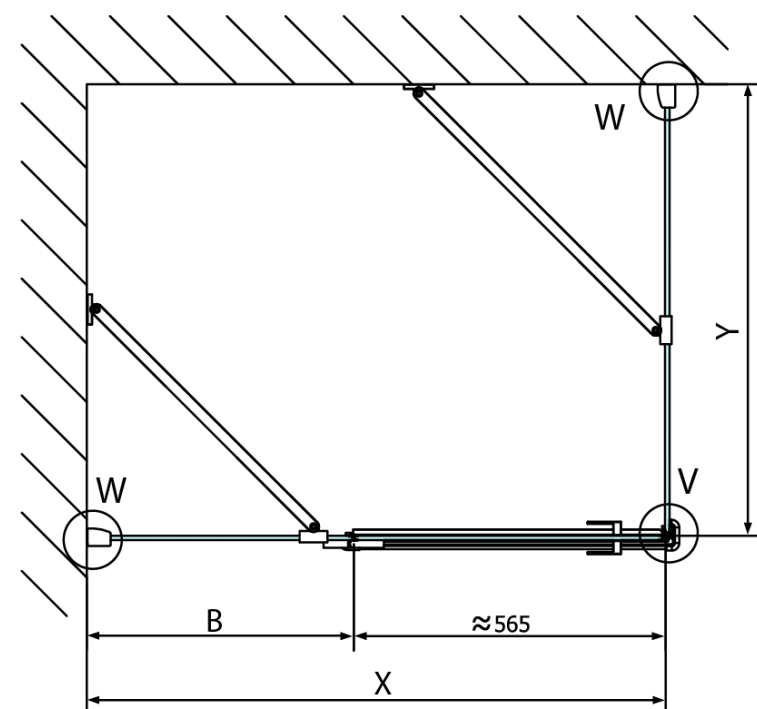

Produktový list

Objednací kód: **FL1080LFL3510**

FORTIS LINE obdélníkový sprchový kout 800x1000 mm, L varianta

Dveře	A (mm)	B (mm)	C (mm)
FL1080	785-801	≈ 200	779-795
FL1090	885-901	≈ 300	879-895
FL1010	985-1001	≈ 400	979-995
FL1011	1085-1101	≈ 500	1079-1095
FL1012	1185-1201	≈ 600	1179-1195
FL1113	1285-1301	≈ 700	1279-1295
FL1114	1385-1401	≈ 800	1379-1395
FL1115	1485-1501	≈ 900	1479-1495

Boční stěna	E	D
FL3580	785-801	779-795
FL3590	885-901	879-895
FL3510	985-1001	979-995

Stavební připravenost pro montáž na dlažbu
 kóty x, y = Rozměr k vnitřní straně skla

Construction readiness for floor mounting
 dimensions x, y = Dimension to the inside of the glass

Dveře	X (mm)	B (mm)
FL1080	768	≈ 200
FL1090	868	≈ 300
FL1010	968	≈ 400
FL1011	1068	≈ 500
FL1012	1168	≈ 600
FL1113	1268	≈ 700
FL1114	1368	≈ 800
FL1115	1468	≈ 900

Boční stěna	Y
FL3580	768
FL3590	868
FL3510	968
FL3511	1068
FL3512	1168