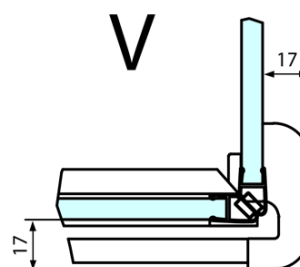

Produktový list

Objednací kód: **FL1080LFL3590**

FORTIS LINE obdélníkový sprchový kout 800x900 mm, L
varianta

Dveře	A (mm)	B (mm)	C (mm)
FL1080	785-801	≈ 200	779-795
FL1090	885-901	≈ 300	879-895
FL1010	985-1001	≈ 400	979-995
FL1011	1085-1101	≈ 500	1079-1095
FL1012	1185-1201	≈ 600	1179-1195
FL1113	1285-1301	≈ 700	1279-1295
FL1114	1385-1401	≈ 800	1379-1395
FL1115	1485-1501	≈ 900	1479-1495

Boční stěna	E	D
FL3580	785-801	779-795
FL3590	885-901	879-895
FL3510	985-1001	979-995

Stavební připravenost pro montáž na dlažbu
 kóty x,y = Rozměr k vnitřní straně skla

Construction readiness for floor mounting
 dimensions x, y = Dimension to the inside of the glass

Dveře	X (mm)	B (mm)
FL1080	768	≈ 200
FL1090	868	≈ 300
FL1010	968	≈ 400
FL1011	1068	≈ 500
FL1012	1168	≈ 600
FL1113	1268	≈ 700
FL1114	1368	≈ 800
FL1115	1468	≈ 900

Boční stěna	Y
FL3580	768
FL3590	868
FL3510	968
FL3511	1068
FL3512	1168