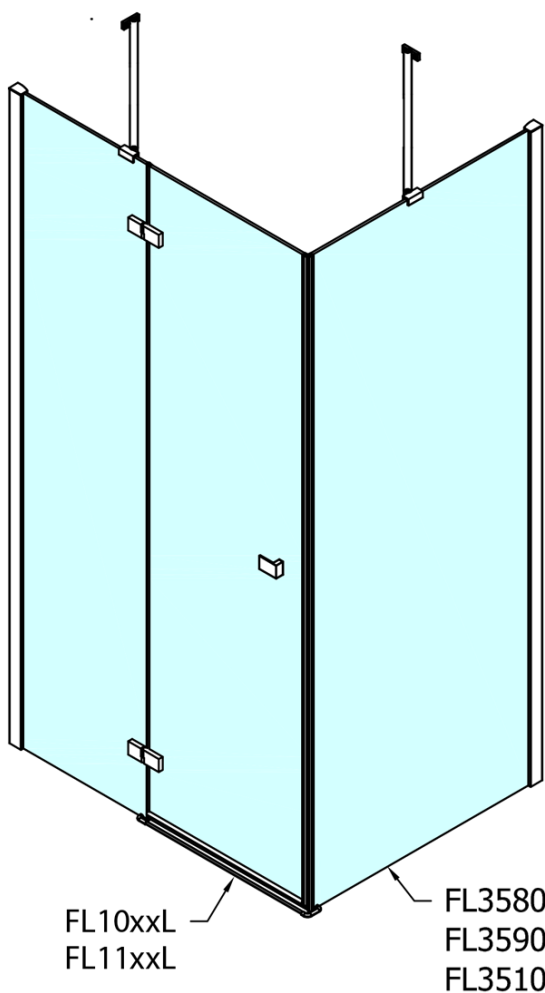

Produktový list

Objednací kód: **FL1080LFL3590**

FORTIS LINE obdélníkový sprchový kout 800x900 mm, L
varianta

Dveře	A (mm)	B (mm)	C (mm)
FL1080	785-801	≈ 200	779-795
FL1090	885-901	≈ 300	879-895
FL1010	985-1001	≈ 400	979-995
FL1011	1085-1101	≈ 500	1079-1095
FL1012	1185-1201	≈ 600	1179-1195
FL1113	1285-1301	≈ 700	1279-1295
FL1114	1385-1401	≈ 800	1379-1395
FL1115	1485-1501	≈ 900	1479-1495

Boční stěna	E	D
FL3580	785-801	779-795
FL3590	885-901	879-895
FL3510	985-1001	979-995

Stavební připravenost pro montáž na dlažbu
 kóty x,y = Rozměr k vnitřní straně skla

Construction readiness for floor mounting
 dimensions x, y = Dimension to the inside of the glass

Dveře	X (mm)	B (mm)
FL1080	768	≈ 200
FL1090	868	≈ 300
FL1010	968	≈ 400
FL1011	1068	≈ 500
FL1012	1168	≈ 600
FL1113	1268	≈ 700
FL1114	1368	≈ 800
FL1115	1468	≈ 900

Boční stěna	Y
FL3580	768
FL3590	868
FL3510	968
FL3511	1068
FL3512	1168