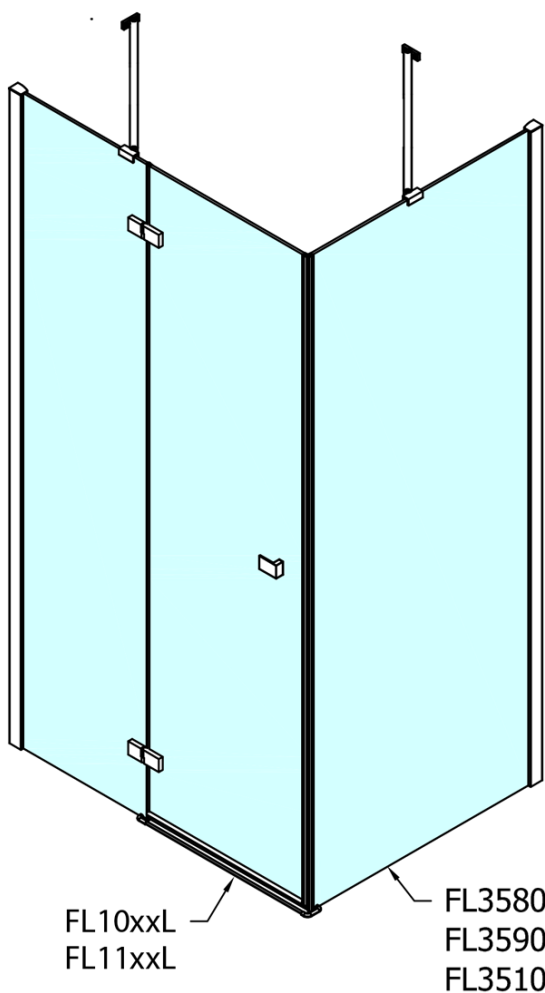

Produktový list

Objednací kód: **FL1010RFL3510**

FORTIS LINE čtvercový sprchový kout 1000x1000 mm, R
varianta

Dveře	A (mm)	B (mm)	C (mm)
FL1080	785-801	≈ 200	779-795
FL1090	885-901	≈ 300	879-895
FL1010	985-1001	≈ 400	979-995
FL1011	1085-1101	≈ 500	1079-1095
FL1012	1185-1201	≈ 600	1179-1195
FL1113	1285-1301	≈ 700	1279-1295
FL1114	1385-1401	≈ 800	1379-1395
FL1115	1485-1501	≈ 900	1479-1495

Boční stěna	E	D
FL3580	785-801	779-795
FL3590	885-901	879-895
FL3510	985-1001	979-995

Stavební připravenost pro montáž na dlažbu
 kóty x, y = Rozměr k vnitřní straně skla

Construction readiness for floor mounting
 dimensions x, y = Dimension to the inside of the glass

Dveře	X (mm)	B (mm)
FL1080	768	≈ 200
FL1090	868	≈ 300
FL1010	968	≈ 400
FL1011	1068	≈ 500
FL1012	1168	≈ 600
FL1113	1268	≈ 700
FL1114	1368	≈ 800
FL1115	1468	≈ 900

Boční stěna	Y
FL3580	768
FL3590	868
FL3510	968
FL3511	1068
FL3512	1168