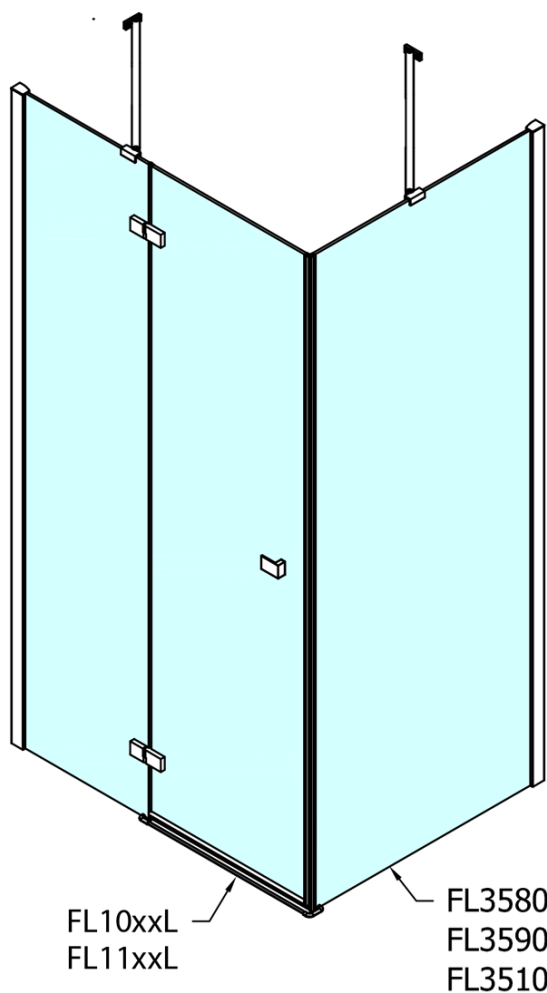

# Produktový list

Objednací kód: **FL1010LFL3510**

**FORTIS LINE** čtvercový sprchový kout 1000x1000 mm, L  
varianta

Dveře	A (mm)	B (mm)	C (mm)
FL1080	785-801	≈ 200	779-795
FL1090	885-901	≈ 300	879-895
FL1010	985-1001	≈ 400	979-995
FL1011	1085-1101	≈ 500	1079-1095
FL1012	1185-1201	≈ 600	1179-1195
FL1113	1285-1301	≈ 700	1279-1295
FL1114	1385-1401	≈ 800	1379-1395
FL1115	1485-1501	≈ 900	1479-1495

Boční stěna	E	D
FL3580	785-801	779-795
FL3590	885-901	879-895
FL3510	985-1001	979-995

Stavební připravenost pro montáž na dlažbu  
 kóty  $x, y$  = Rozměr k vnitřní straně skla

Construction readiness for floor mounting  
 dimensions  $x, y$  = Dimension to the inside of the glass

Dveře	X (mm)	B (mm)
FL1080	768	≈ 200
FL1090	868	≈ 300
FL1010	968	≈ 400
FL1011	1068	≈ 500
FL1012	1168	≈ 600
FL1113	1268	≈ 700
FL1114	1368	≈ 800
FL1115	1468	≈ 900

Boční stěna	Y
FL3580	768
FL3590	868
FL3510	968
FL3511	1068
FL3512	1168