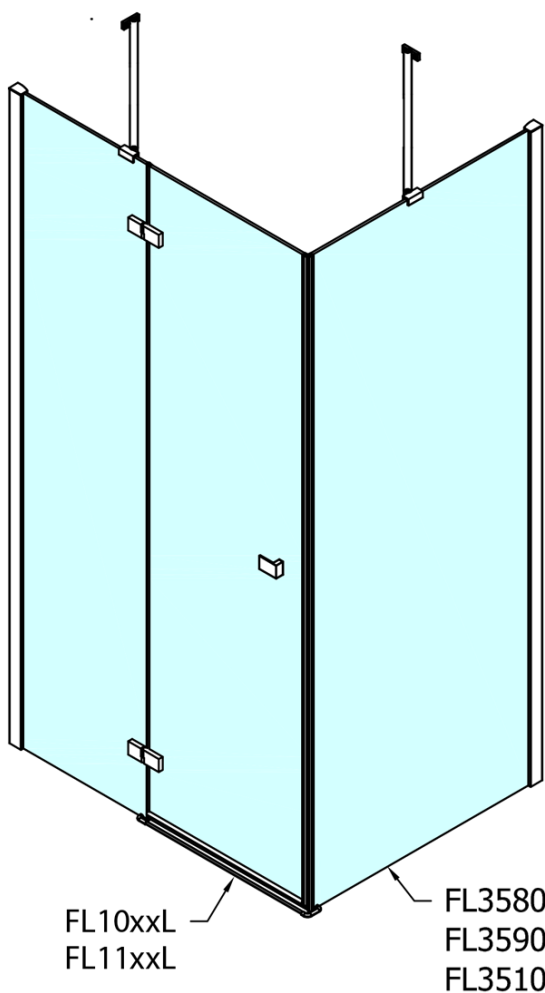

Produktový list

Objednací kód: **FL1090RFL3590**

FORTIS LINE čtvercový sprchový kout 900x900 mm, R
varianta

Dveře	A (mm)	B (mm)	C (mm)
FL1080	785-801	≈ 200	779-795
FL1090	885-901	≈ 300	879-895
FL1010	985-1001	≈ 400	979-995
FL1011	1085-1101	≈ 500	1079-1095
FL1012	1185-1201	≈ 600	1179-1195
FL1113	1285-1301	≈ 700	1279-1295
FL1114	1385-1401	≈ 800	1379-1395
FL1115	1485-1501	≈ 900	1479-1495

Boční stěna	E	D
FL3580	785-801	779-795
FL3590	885-901	879-895
FL3510	985-1001	979-995

Stavební připravenost pro montáž na dlažbu
 kóty x, y = Rozměr k vnitřní straně skla

Construction readiness for floor mounting
 dimensions x, y = Dimension to the inside of the glass

Dveře	X (mm)	B (mm)
FL1080	768	≈ 200
FL1090	868	≈ 300
FL1010	968	≈ 400
FL1011	1068	≈ 500
FL1012	1168	≈ 600
FL1113	1268	≈ 700
FL1114	1368	≈ 800
FL1115	1468	≈ 900

Boční stěna	Y
FL3580	768
FL3590	868
FL3510	968
FL3511	1068
FL3512	1168