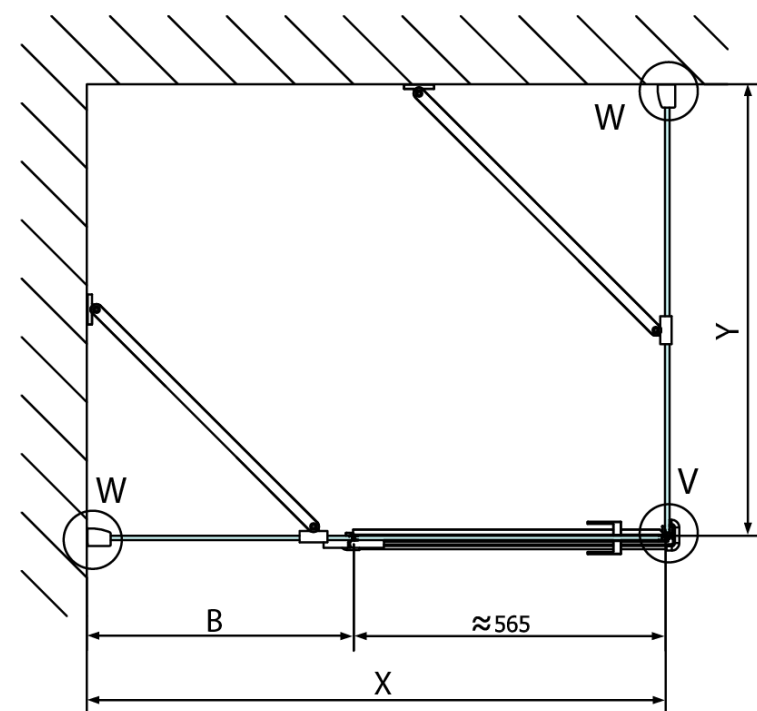

# Produktový list

Objednací kód: **FL1090LFL3590**

**FORTIS LINE** čtvercový sprchový kout 900x900 mm, L  
varianta

Dveře	A (mm)	B (mm)	C (mm)
FL1080	785-801	≈ 200	779-795
FL1090	885-901	≈ 300	879-895
FL1010	985-1001	≈ 400	979-995
FL1011	1085-1101	≈ 500	1079-1095
FL1012	1185-1201	≈ 600	1179-1195
FL1113	1285-1301	≈ 700	1279-1295
FL1114	1385-1401	≈ 800	1379-1395
FL1115	1485-1501	≈ 900	1479-1495

Boční stěna	E	D
FL3580	785-801	779-795
FL3590	885-901	879-895
FL3510	985-1001	979-995

Stavební připravenost pro montáž na dlažbu  
 kóty  $x, y$  = Rozměr k vnitřní straně skla

Construction readiness for floor mounting  
 dimensions  $x, y$  = Dimension to the inside of the glass

Dveře	X (mm)	B (mm)
FL1080	768	≈ 200
FL1090	868	≈ 300
FL1010	968	≈ 400
FL1011	1068	≈ 500
FL1012	1168	≈ 600
FL1113	1268	≈ 700
FL1114	1368	≈ 800
FL1115	1468	≈ 900

Boční stěna	Y
FL3580	768
FL3590	868
FL3510	968
FL3511	1068
FL3512	1168