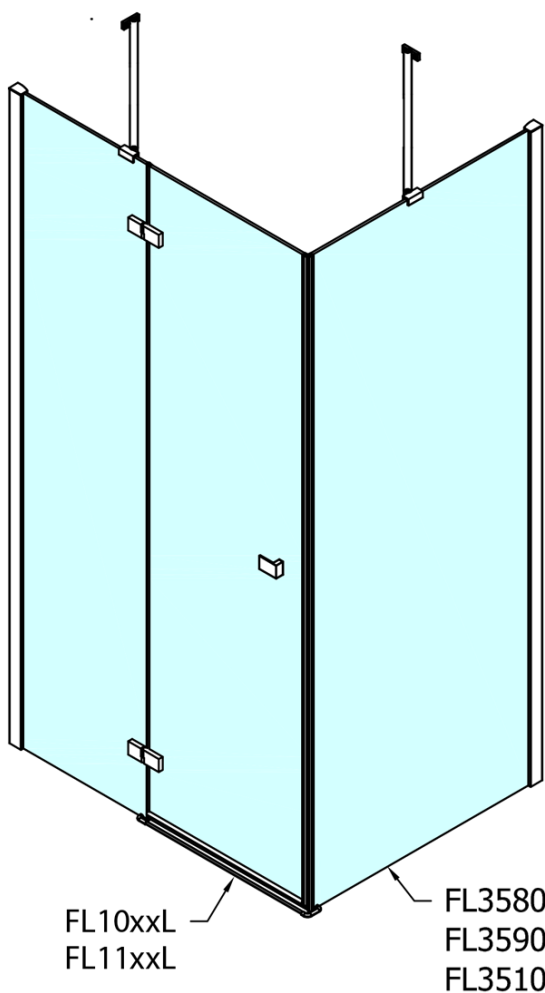

# Produktový list

Objednací kód: **FL1090LFL3590**

**FORTIS LINE** čtvercový sprchový kout 900x900 mm, L  
varianta

Dveře	A (mm)	B (mm)	C (mm)
FL1080	785-801	≈ 200	779-795
FL1090	885-901	≈ 300	879-895
FL1010	985-1001	≈ 400	979-995
FL1011	1085-1101	≈ 500	1079-1095
FL1012	1185-1201	≈ 600	1179-1195
FL1113	1285-1301	≈ 700	1279-1295
FL1114	1385-1401	≈ 800	1379-1395
FL1115	1485-1501	≈ 900	1479-1495

Boční stěna	E	D
FL3580	785-801	779-795
FL3590	885-901	879-895
FL3510	985-1001	979-995

Stavební připravenost pro montáž na dlažbu  
 kóty  $x, y$  = Rozměr k vnitřní straně skla

Construction readiness for floor mounting  
 dimensions  $x, y$  = Dimension to the inside of the glass

Dveře	X (mm)	B (mm)
FL1080	768	≈ 200
FL1090	868	≈ 300
FL1010	968	≈ 400
FL1011	1068	≈ 500
FL1012	1168	≈ 600
FL1113	1268	≈ 700
FL1114	1368	≈ 800
FL1115	1468	≈ 900

Boční stěna	Y
FL3580	768
FL3590	868
FL3510	968
FL3511	1068
FL3512	1168