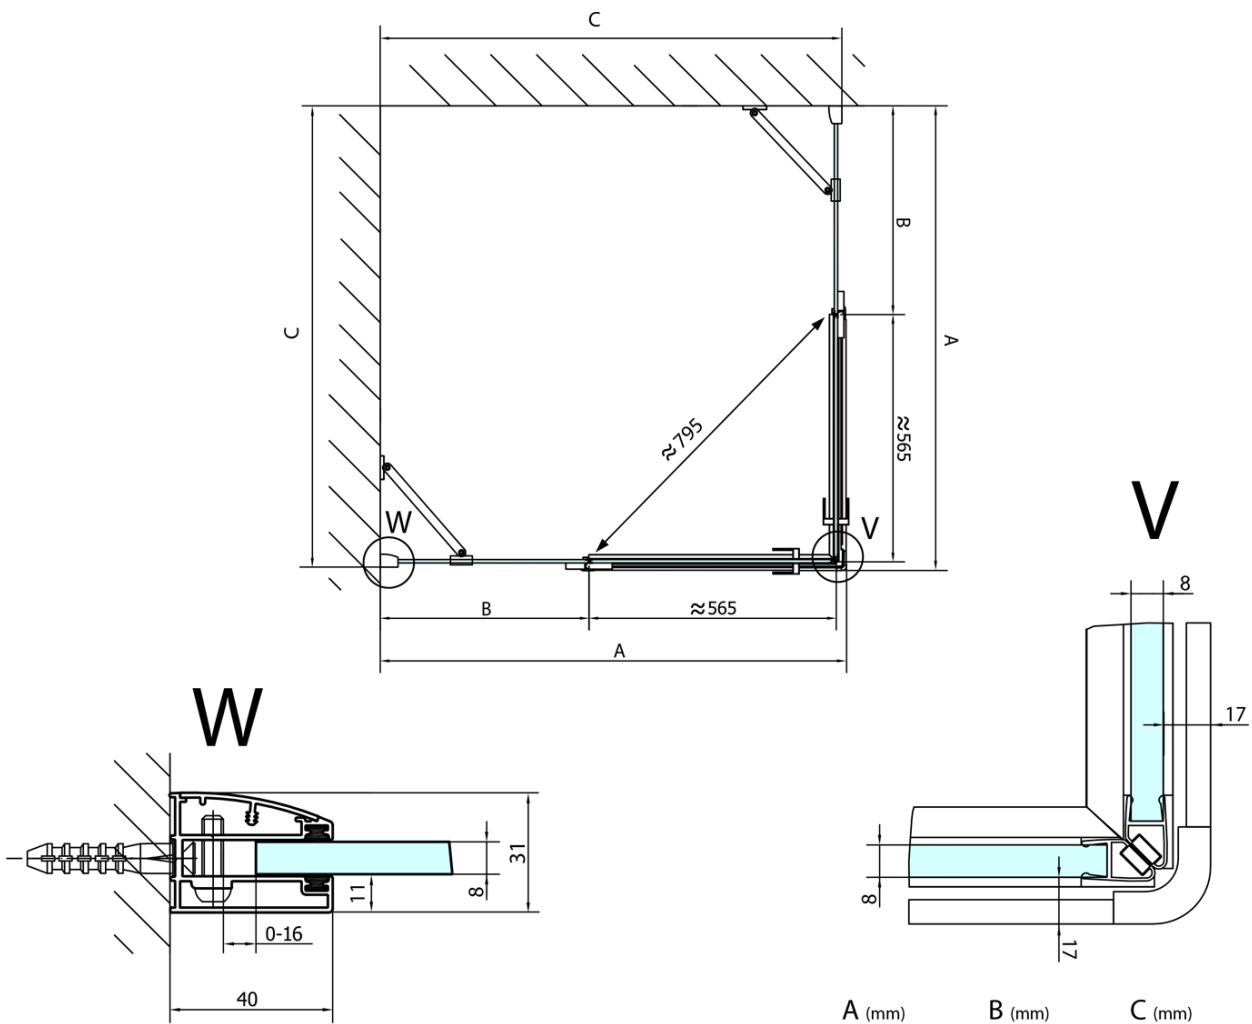

## Produktový list

Objednací kód: **FL1113LFL1010R**

**FORTIS LINE** obdélníkový sprchový kout 1300x1000 mm,  
rohový vstup

FL10xxL  
FL11xxL

FL10xxR  
FL11xxR

	A (mm)	B (mm)	C (mm)
FL1080	785-801	≈ 210	779-795
FL1090	885-901	≈ 310	879-895
FL1010	985-1001	≈ 410	979-995
FL1011	1085-1101	≈ 510	1079-1095
FL1012	1185-1201	≈ 610	1179-1195
FL1113	1285-1301	≈ 710	1279-1295
FL1114	1385-1401	≈ 810	1379-1395
FL1115	1485-1501	≈ 910	1479-1495