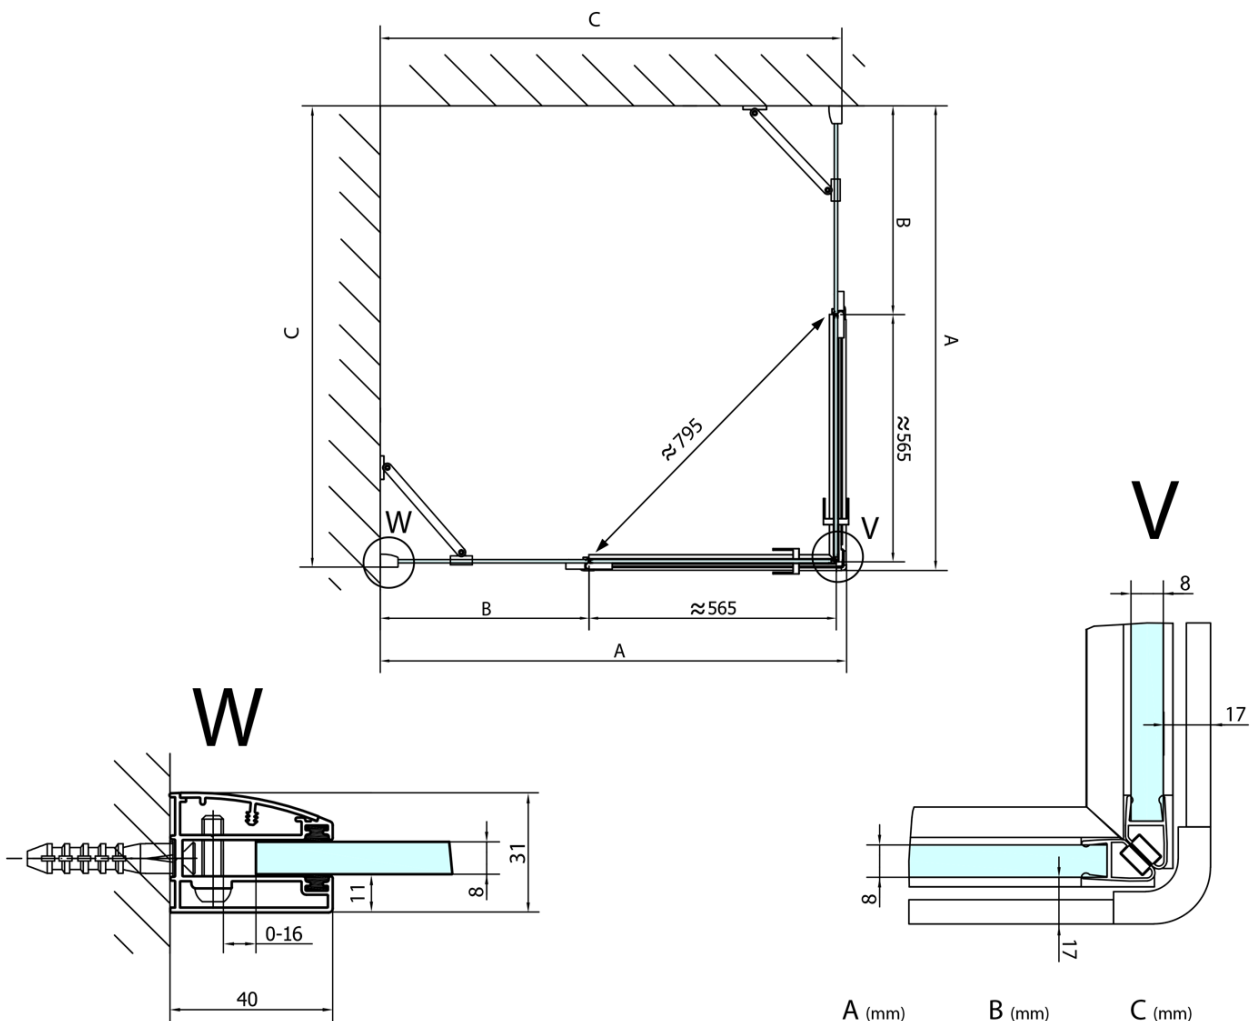

## Produktový list

Objednací kód: **FL1010LFL1090R**

**FORTIS LINE** obdélníkový sprchový kout 1000x900 mm,  
rohový vstup

FL10xxL  
FL11xxL

FL10xxR  
FL11xxR

	A (mm)	B (mm)	C (mm)
FL1080	785-801	≈ 210	779-795
FL1090	885-901	≈ 310	879-895
FL1010	985-1001	≈ 410	979-995
FL1011	1085-1101	≈ 510	1079-1095
FL1012	1185-1201	≈ 610	1179-1195
FL1113	1285-1301	≈ 710	1279-1295
FL1114	1385-1401	≈ 810	1379-1395
FL1115	1485-1501	≈ 910	1479-1495