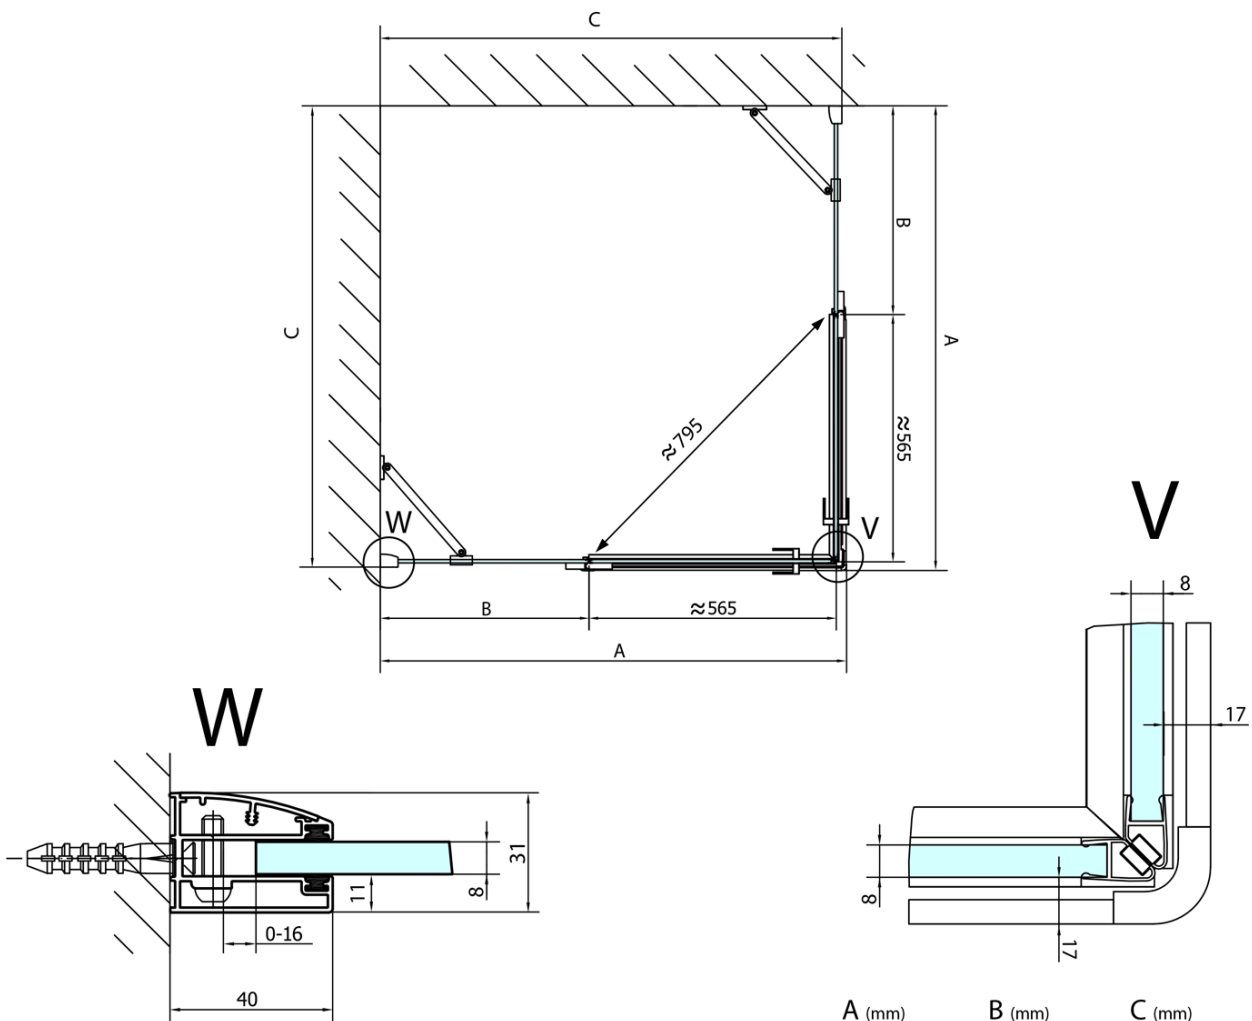

## Produktový list

Objednací kód: **FL1090LFL1012R**

**FORTIS LINE** obdélníkový sprchový kout 900x1200 mm,  
rohový vstup

FL10xxL  
FL11xxL

FL10xxR  
FL11xxR

	A (mm)	B (mm)	C (mm)
FL1080	785-801	≈ 210	779-795
FL1090	885-901	≈ 310	879-895
FL1010	985-1001	≈ 410	979-995
FL1011	1085-1101	≈ 510	1079-1095
FL1012	1185-1201	≈ 610	1179-1195
FL1113	1285-1301	≈ 710	1279-1295
FL1114	1385-1401	≈ 810	1379-1395
FL1115	1485-1501	≈ 910	1479-1495