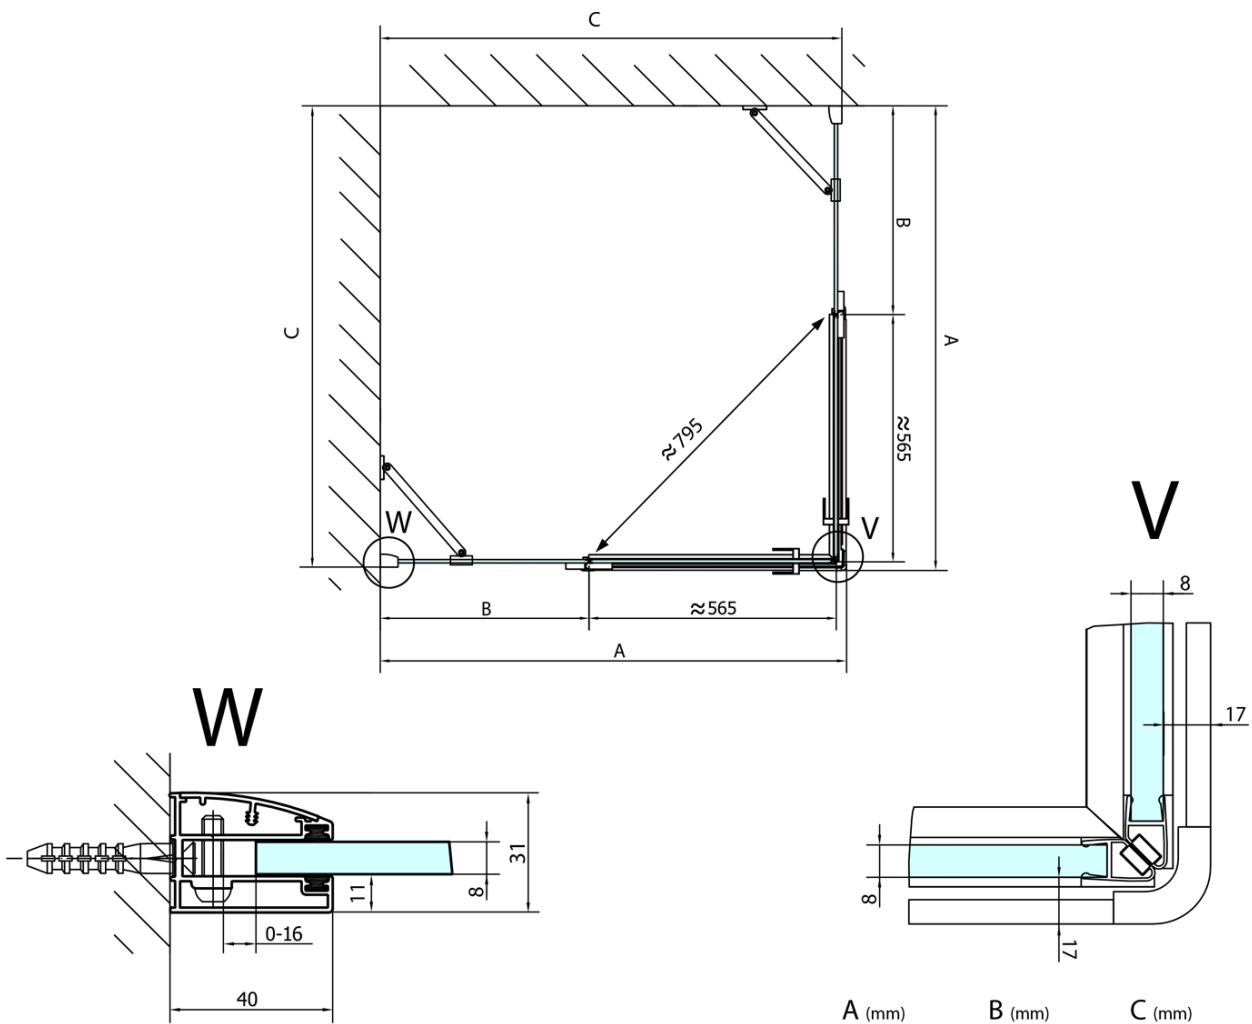

Produktový list

Objednací kód: **FL1113LFL1080R**

FORTIS LINE obdélníkový sprchový kout 1300x800 mm,
rohový vstup

FL10xxL
FL11xxL

FL10xxR
FL11xxR

	A (mm)	B (mm)	C (mm)
FL1080	785-801	≈ 210	779-795
FL1090	885-901	≈ 310	879-895
FL1010	985-1001	≈ 410	979-995
FL1011	1085-1101	≈ 510	1079-1095
FL1012	1185-1201	≈ 610	1179-1195
FL1113	1285-1301	≈ 710	1279-1295
FL1114	1385-1401	≈ 810	1379-1395
FL1115	1485-1501	≈ 910	1479-1495